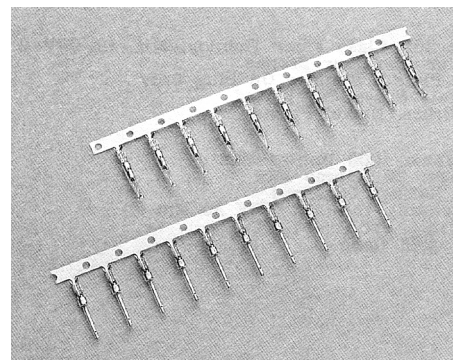

DRT, DRTL

АНАЛОГ:

Материал (штырь): латунь
Материал (гнездо): фосфор. бронза
Тип провода: 24 - 26 AWG

	a	b	c	d
20-22 AWG	2.8	2.7	2.3	2.1
24-26 AWG	2.1	1.9	1.8	1.36
28-30 AWG	2.3	1.7	2.1	1.6

МАРКИРОВКА:

D **RT** - **P** **S**
 1 2 3 4

- Серия:** D-Sub
- Версия:** RT: в блоке по 5000 шт.; RTL: штучно
- Тип:** P: вилка S: розетка
- Покрывтие контактов:** S: Выборочное золочение; G: Сплошное золочение; A: 5 мкм золота; B: 10 мкм золота; C: 15 мкм золота; D: 30 мкм золота