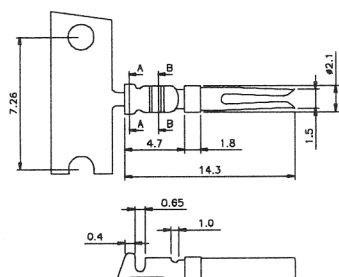

DRT, DRTL

АНАЛОГ:

Материал (штырь): латунь
Материал (гнездо): фосфор. бронза
Тип провода: 24 - 26 AWG

	a	b	c	d
20-22 AWG	2.8	2.7	2.3	2.1
24-26 AWG	2.1	1.9	1.8	1.36
28-30 AWG	2.3	1.7	2.1	1.6

МАРКИРОВКА:

D **RT** - **P** **S**
 1 2 3 4

- Серия:** D-Sub
- Версия:** RT: в блоке по 5000 шт.; RTL: штучно
- Тип:** P: вилка S: розетка
- Покрывтие контактов:** S: Выборочное золочение; G: Сплошное золочение; A: 5 мкм золота; B: 10 мкм золота; C: 15 мкм золота; D: 30 мкм золота