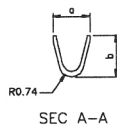

DRT, DRTL

АНАЛОГ:

Материал (штырь): латунь
Материал (гнездо): фосфор. бронза
Тип провода: 24 - 26 AWG

	a	b	c	d
20-22 AWG	2.8	2.7	2.3	2.1
24-26 AWG	2.1	1.9	1.8	1.36
28-30 AWG	2.3	1.7	2.1	1.6

МАРКИРОВКА:

D **RT** - **P** **S**
 1 2 3 4

- Серия:** D-Sub
- Версия:** RT: в блоке по 5000 шт.; RTL: штучно
- Тип:** P: вилка S: розетка
- Покрывтие контактов:** S: Выборочное золочение; G: Сплошное золочение; A: 5 мкм золота; B: 10 мкм золота; C: 15 мкм золота; D: 30 мкм золота