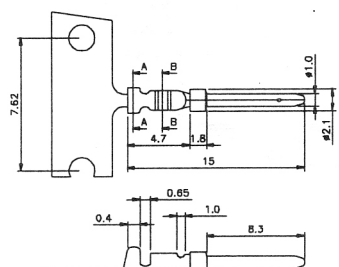

DRT, DRTL

АНАЛОГ:

Материал (штырь): латунь
Материал (гнездо): фосфор. бронза
Тип провода: 24 - 26 AWG

	a	b	c	d
20-22 AWG	2.8	2.7	2.3	2.1
24-26 AWG	2.1	1.9	1.8	1.36
28-30 AWG	2.3	1.7	2.1	1.6

МАРКИРОВКА:

D **RT** - **P** **S**
 1 2 3 4

- Серия:** D-Sub
- Версия:** RT: в блоке по 5000 шт.; RTL: штучно
- Тип:** P: вилка S: розетка
- Покрывтие контактов:** S: Выборочное золочение; G: Сплошное золочение; A: 5 мкм золота; B: 10 мкм золота; C: 15 мкм золота; D: 30 мкм золота