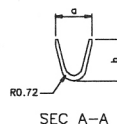

DRT, DRTL

АНАЛОГ:

Материал (штырь): латунь
Материал (гнездо): фосфор. бронза
Тип провода: 24 - 26 AWG

	a	b	c	d
20-22 AWG	2.8	2.7	2.3	2.1
24-26 AWG	2.1	1.9	1.8	1.36
28-30 AWG	2.3	1.7	2.1	1.6

МАРКИРОВКА:

D **RT** - **P** **S**
 1 2 3 4

- Серия:** D-Sub
- Версия:** RT: в блоке по 5000 шт.; RTL: штучно
- Тип:** P: вилка S: розетка
- Покрывтие контактов:** S: Выборочное золочение; G: Сплошное золочение; A: 5 мкм золота; B: 10 мкм золота; C: 15 мкм золота; D: 30 мкм золота