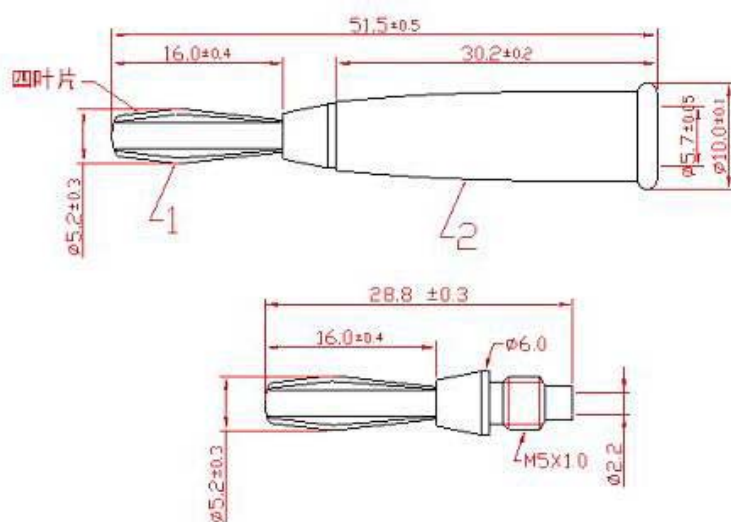

TS-2 (JR-2501)

Клеммные блоки -- соединители и клеммы

2	PLASTIC HANDLE	ABS	TOLERANCE	SIGNATURES	DATE	JR-2501
1	BANANA PLATE	Cu	0 - 10 ±0.05 10 - 99 ±0.5 100 - 999 ±1.0 1000 - 9999 ±100.00 10000 - 99999 ±1000.00	DRAFT: 朱 俊	05. 01. 03	
ITEM	DESIGNATION	MATERIAL		CHECKED: 胡 功 学	05. 01. 03	
REV.	ECO	PART NO.	DATE	BY	APPROVAL:	TITLE
A0		JR-2501(规格图)				Banana Plug(Red/Black)
B						CUSTOMER