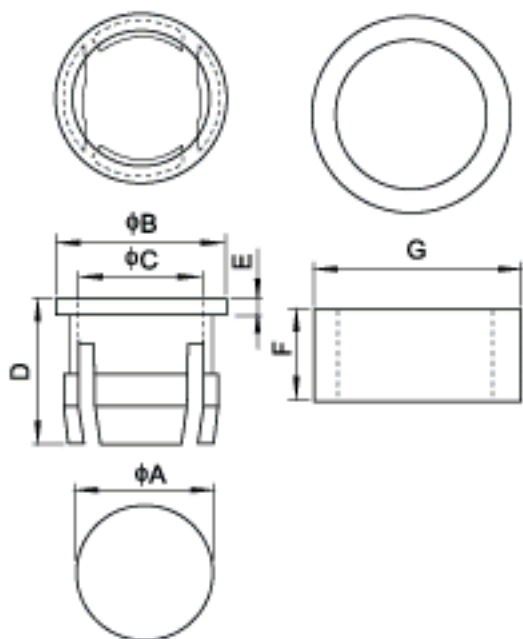

LDH17-3, LDH17-5

Модели

LDH17-3

LDH17-5

MOUNTING HOLE

Характеристики (мм)

nn	A	B	C	D	E	F	G
3	4.5	5.9	4.4	7.4	3.0	4.8	0.6
5	6.4	7.7	5.1	9.2	4.2	6.7	0.8