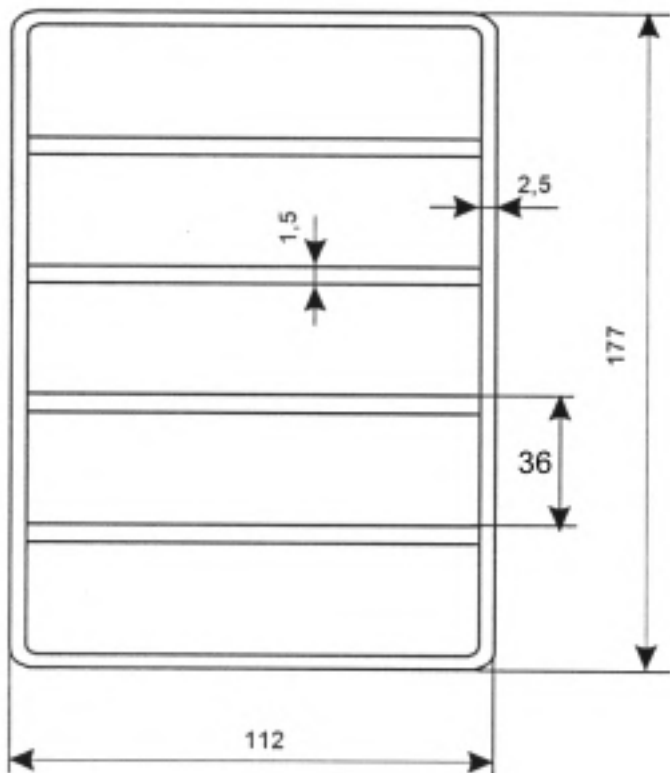

# Пластиковые корпуса *Kradex*

Размеры, мм:

	A	B	C
Z-Y	33	112	177

**РАДИОТЕХ**

Тел.: (495) 795-08-05  
Эл. почта: info@rct.ru  
Сайт: www.rct.ru