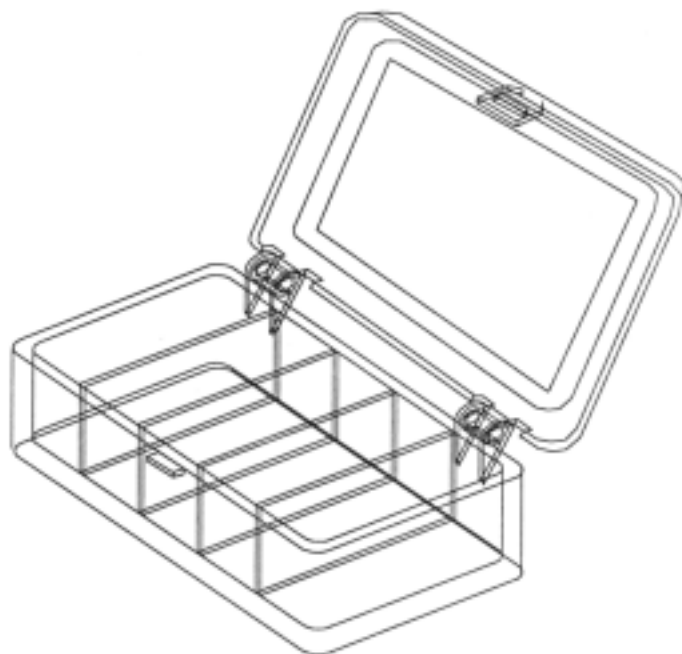

# Пластиковые корпуса *Kradex*

Размеры, мм:

	A	B	C
Z-Y	33	112	177

**РАДИОТЕХ**

Тел.: (495) 795-08-05  
Эл. почта: info@rct.ru  
Сайт: www.rct.ru