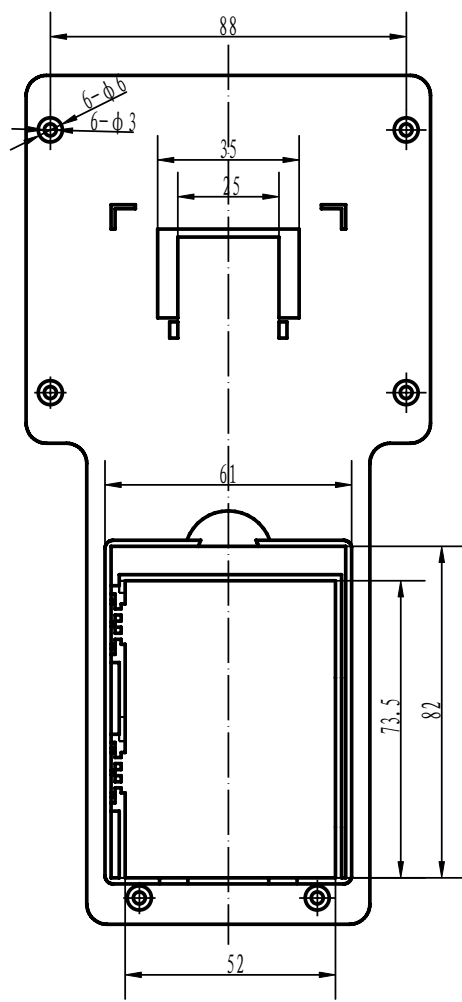

皮带扣尺寸

上盖底视图

下盖底视图

制图 Drawing	审核 Auditing	批准 Confirm	客户名称 Custom Name	材料 Material	
			产品名称 Product Name	图纸比例 Drawing Scale	A3
			产品编号 Product Code	视图 Project View	(mm)
共 页 第 页			宁波三和壳体公司 NINGBO SANHE ENCLOSURE CORPORATION		中国宁波慈溪 TEL: +86(574)63226910 FAX: +86(574)63226900