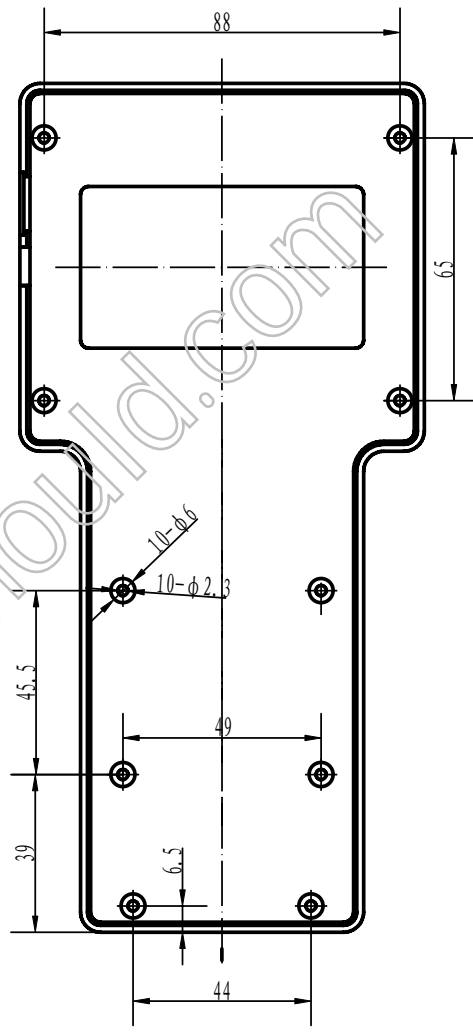

皮带扣尺寸

上盖底视图

下盖底视图

制图 Drawing	审核 Auditing	批准 Confirm	客户名称 Custom Name	材料 Material	
			产品名称 Product Name	图纸比例 Drawing Scale	A3
			产品编号 Product Code	视图 Project View	(mm)
共 页 第 页			宁波三和壳体公司 NINGBO SANHE ENCLOSURE CORPORATION		中国宁波慈溪 TEL: +86(574)63226910 FAX: +86(574)63226900