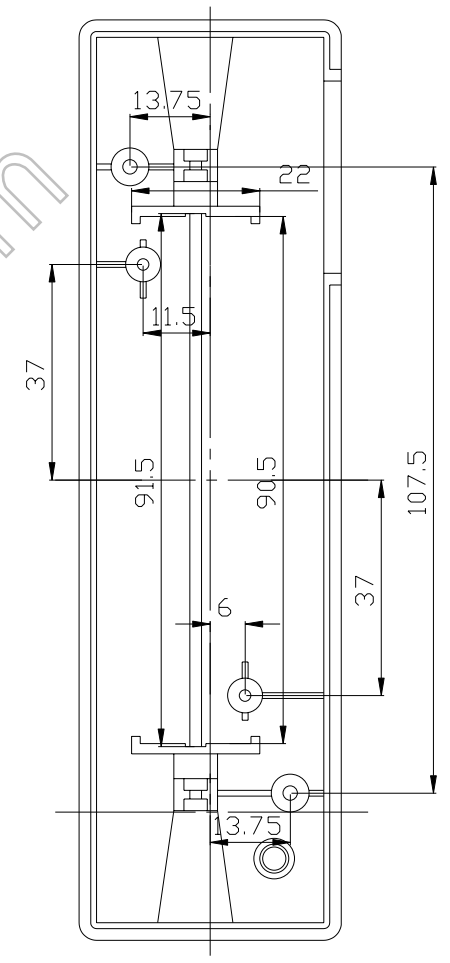

上盖正视图

制 图 Drawing	审 核 Auditing	批 准 Confirm	客 户 名 称 Custom Name		材 料 Material	
			产 品 名 称 Product Name		图 纸 比 例 Drawing Scale	1:1 A
			产 品 编 号 Product Code		视 图 Project View	 (mm)
共 页 第 页			 宁波三和壳体公司 NINGBO SANHE ENCLOSURE CORPORATION		中国宁波慈溪 TEL:+86(574)63226910 FAX:+86(574)63226900	