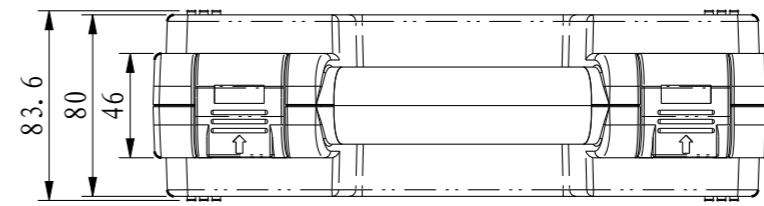

剖面A-A

剖面B-B

5	xiao4x108	销4x108	2	不锈钢		
4	45-27-4	把手套	2	弹性体塑料		
3	45-27-3	锁扣固定轴	2	普通ABS		
2	45-27-2	锁扣	2	普通ABS		
1	45-27-1	壳体	2	普通ABS		
<u>序号</u> Number	<u>产品编号</u> Product Code	<u>零件名称</u> Part Name	<u>数量</u> Quantity	<u>材料</u> Material	<u>重量(g)</u> Weight	<u>备注</u> Remarks
<u>制图</u> Drawing	<u>审核</u> Auditing	<u>批准</u> Confirm	<u>客户名称</u> Custom Name	<u>材料</u> Material		
			<u>产品名称</u> Product Name	手提箱	<u>图纸比例</u> Drawing Scale	A
			<u>产品编号</u> Product Code	45-27	<u>视图</u> Project View	(mm)
共 页 第 页			<b>宁波三和壳体公司</b> NINGBO SANHE ENCLOSURE CORPORATION		中国·宁波慈溪 TEL:+86(574)63226910 FAX:+86(574)63226900	