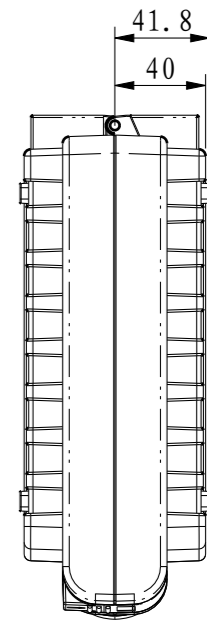

剖面A-A

剖面B-B

5	xiao4x108	销4x108	2	不锈钢		
4	45-27-4	把手套	2	弹性体塑料		
3	45-27-3	锁扣固定轴	2	普通ABS		
2	45-27-2	锁扣	2	普通ABS		
1	45-27-1	壳体	2	普通ABS		
<u>序号</u> Number	<u>产品编号</u> Product Code	<u>零件名称</u> Part Name	<u>数量</u> Quantity	<u>材料</u> Material	<u>重量(g)</u> Weight	<u>备注</u> Remarks
<u>制图</u> Drawing	<u>审核</u> Auditing	<u>批准</u> Confirm	<u>客户名称</u> Custom Name	<u>材料</u> Material		
			<u>产品名称</u> Product Name	手提箱	<u>图纸比例</u> Drawing Scale	A
			<u>产品编号</u> Product Code	45-27	<u>视图</u> Project View	(mm)
共 页 第 页			<b>宁波三和壳体公司</b> NINGBO SANHE ENCLOSURE CORPORATION		中国·宁波慈溪 TEL:+86(574)63226910 FAX:+86(574)63226900	

1

2

3

4

5

6

A

A

B

C

C

D

D

<u>序号</u> Number	<u>产品编号</u> Product Code	<u>零件名称</u> Part Name		<u>数量</u> Quantity	<u>材料</u> Material	<u>重量(g)</u> Weight	<u>备注</u> Remarks
<u>制图</u> Drawing	<u>审核</u> Auditing	<u>批准</u> Confirm	<u>客户名称</u> Custom Name		<u>材料</u> Material		
			<u>产品名称</u> Product Name		<u>图纸比例</u> Drawing Scale		A
			<u>产品编号</u> Product Code		<u>视图</u> Project View	 (mm)	
共 页 第 页			 <b>宁波三和壳体公司</b> NINGBO SANHE ENCLOSURE CORPORATION		中国·宁波慈溪 TEL:+86(574)63226910 FAX:+86(574)63226900		

1

2

3

4

5

6