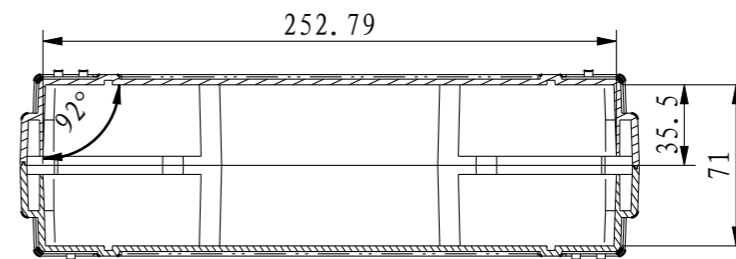

剖面A-A

剖面B-B

5	xiao4x108	销4x108	2	不锈钢		
4	45-27-4	把手套	2	弹性体塑料		
3	45-27-3	锁扣固定轴	2	普通ABS		
2	45-27-2	锁扣	2	普通ABS		
1	45-27-1	壳体	2	普通ABS		
<u>序号</u> Number	<u>产品编号</u> Product Code	<u>零件名称</u> Part Name	<u>数量</u> Quantity	<u>材料</u> Material	<u>重量(g)</u> Weight	<u>备注</u> Remarks
<u>制图</u> Drawing	<u>审核</u> Auditing	<u>批准</u> Confirm	<u>客户名称</u> Custom Name	<u>材料</u> Material		
			<u>产品名称</u> Product Name	手提箱	<u>图纸比例</u> Drawing Scale	A
			<u>产品编号</u> Product Code	45-27	<u>视图</u> Project View	(mm)
共 页 第 页			<b>宁波三和壳体公司</b> NINGBO SANHE ENCLOSURE CORPORATION		中国·宁波慈溪 TEL:+86(574)63226910 FAX:+86(574)63226900	

B

C

C

D

D

<u>序号</u> Number	<u>产品编号</u> Product Code	<u>零件名称</u> Part Name		<u>数量</u> Quantity	<u>材料</u> Material	<u>重量(g)</u> Weight	<u>备注</u> Remarks
<u>制图</u> Drawing	<u>审核</u> Auditing	<u>批准</u> Confirm	<u>客户名称</u> Custom Name		<u>材料</u> Material		
			<u>产品名称</u> Product Name		<u>图纸比例</u> Drawing Scale		A
			<u>产品编号</u> Product Code		<u>视图</u> Project View	 (mm)	
共 页 第 页			 <b>宁波三和壳体公司</b> NINGBO SANHE ENCLOSURE CORPORATION		中国·宁波慈溪 TEL:+86(574)63226910 FAX:+86(574)63226900		