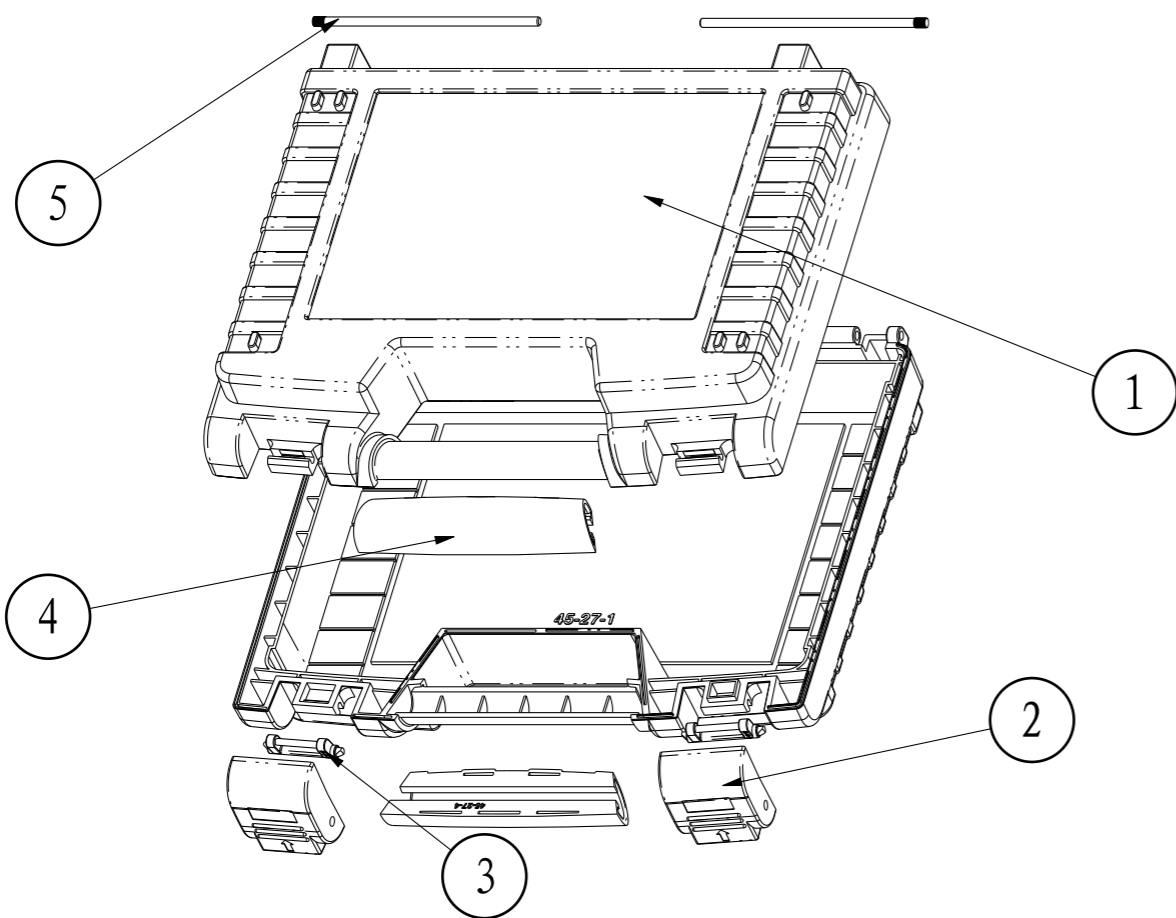

剖面A-A

剖面B-B

5	xiao4x108	销4x108	2	不锈钢		
4	45-27-4	把手套	2	弹性体塑料		
3	45-27-3	锁扣固定轴	2	普通ABS		
2	45-27-2	锁扣	2	普通ABS		
1	45-27-1	壳体	2	普通ABS		
<u>序号</u> Number	<u>产品编号</u> Product Code	<u>零件名称</u> Part Name	<u>数量</u> Quantity	<u>材料</u> Material	<u>重量(g)</u> Weight	<u>备注</u> Remarks
<u>制图</u> Drawing	<u>审核</u> Auditing	<u>批准</u> Confirm	<u>客户名称</u> Custom Name	<u>材料</u> Material		
			<u>产品名称</u> Product Name	手提箱	<u>图纸比例</u> Drawing Scale	A
			<u>产品编号</u> Product Code	45-27	<u>视图</u> Project View	(mm)
共 页 第 页			<b>宁波三和壳体公司</b> NINGBO SANHE ENCLOSURE CORPORATION		中国·宁波慈溪 TEL:+86(574)63226910 FAX:+86(574)63226900	