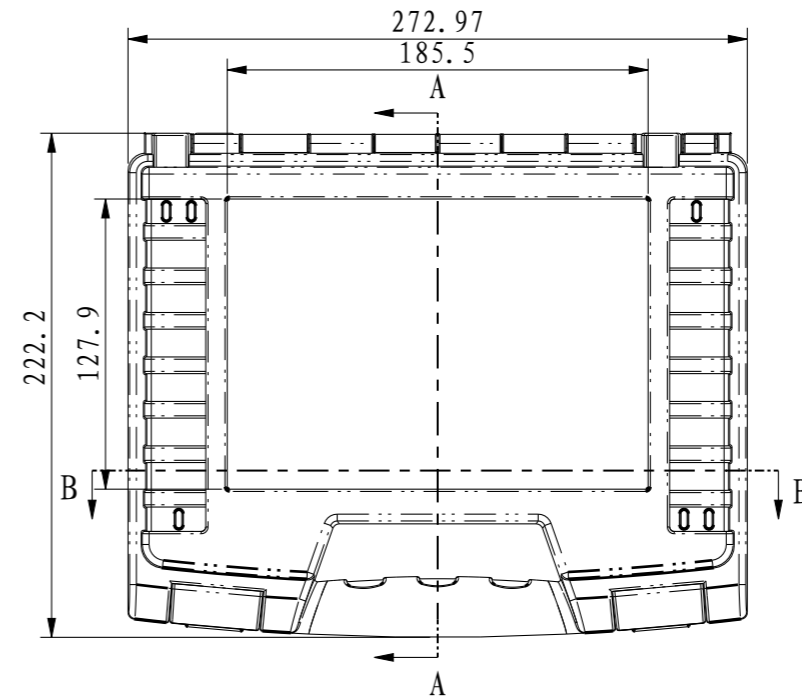

剖面A-A

剖面B-B

5	xiao4x108	销4x108	2	不锈钢		
4	45-27-4	把手套	2	弹性体塑料		
3	45-27-3	锁扣固定轴	2	普通ABS		
2	45-27-2	锁扣	2	普通ABS		
1	45-27-1	壳体	2	普通ABS		
<u>序号</u> Number	<u>产品编号</u> Product Code	<u>零件名称</u> Part Name	<u>数量</u> Quantity	<u>材料</u> Material	<u>重量(g)</u> Weight	<u>备注</u> Remarks
<u>制图</u> Drawing	<u>审核</u> Auditing	<u>批准</u> Confirm	<u>客户名称</u> Custom Name	<u>材料</u> Material		
			<u>产品名称</u> Product Name	手提箱	<u>图纸比例</u> Drawing Scale	A
			<u>产品编号</u> Product Code	45-27	<u>视图</u> Project View	(mm)
共 页 第 页			<b>宁波三和壳体公司</b> NINGBO SANHE ENCLOSURE CORPORATION		中国·宁波慈溪 TEL:+86(574)63226910 FAX:+86(574)63226900	

B

C

C

D

D

<u>序号</u> Number	<u>产品编号</u> Product Code	<u>零件名称</u> Part Name		<u>数量</u> Quantity	<u>材料</u> Material	<u>重量(g)</u> Weight	<u>备注</u> Remarks
<u>制图</u> Drawing	<u>审核</u> Auditing	<u>批准</u> Confirm	<u>客户名称</u> Custom Name		<u>材料</u> Material		
			<u>产品名称</u> Product Name		<u>图纸比例</u> Drawing Scale		A
			<u>产品编号</u> Product Code		<u>视图</u> Project View	 (mm)	
共 页 第 页			 <b>宁波三和壳体公司</b> NINGBO SANHE ENCLOSURE CORPORATION		中国·宁波慈溪 TEL:+86(574)63226910 FAX:+86(574)63226900		