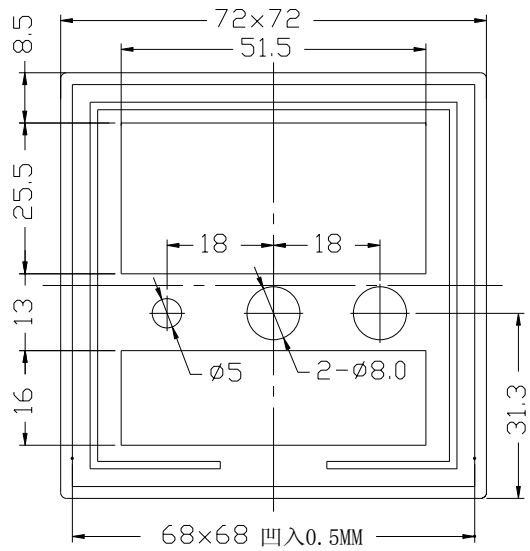

### 构成内容:

序号	编号	名称	个数	材料	颜色	表面处理	总重(g)
1	7235	面框	1	ABS	灰/米	细砂面	
2	7262	外壳	1	ABS	灰/米	光面	
3	7262-1	支架	2	ABS	灰/米	光面	
4	0001-4	安装架	2	ABS	灰/米	光面	

制图	审核	批准	客户名称	材料
Drawing	Auditing	Confirm	Custom Name	Material
			产品名称	图纸比例
			Product Name	Drawing Scale
			产品编号	视图
			Product Code	Project View
共 页 第 页			7262宣传图	(mm)
			<b>宁波三和壳体公司</b> NINGBO SANHE ENCLOSURE CORPORATION	中国宁波慈溪 TEL:+86(574) 63226910 FAX:+86(574) 63226900