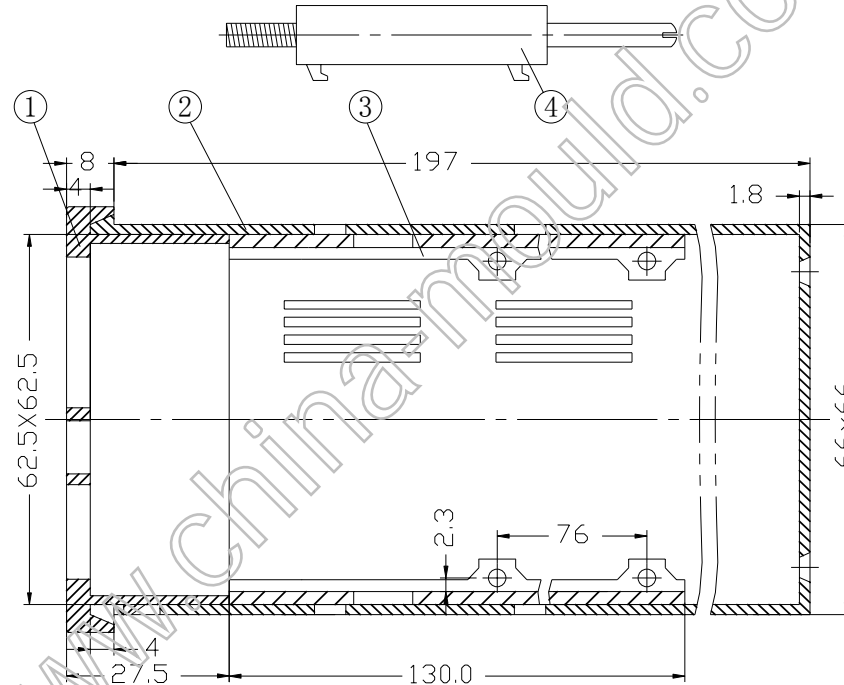

### 构成内容:

序号	编号	名称	个数	材料	颜色	表面处理	总重(g)
1	7235	面框	1	ABS	灰/米	细砂面	
2	7262	外壳	1	ABS	灰/米	光面	
3	7262-1	支架	2	ABS	灰/米	光面	
4	0001-4	安装架	2	ABS	灰/米	光面	

制图	审核	批准	客户名称	材料
Drawing	Auditing	Confirm	Custom Name	Material
			产品名称	图纸比例
			Product Name	Drawing Scale
			产品编号	视图
			Product Code	Project View
共 页 第 页			7262宣传图	(mm)
			<b>宁波三和壳体公司</b> NINGBO SANHE ENCLOSURE CORPORATION	中国宁波慈溪 TEL:+86(574) 63226910 FAX:+86(574) 63226900