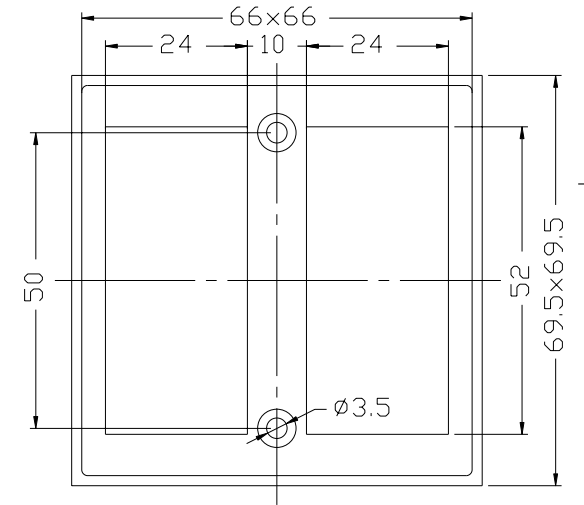

### 构成内容:

序号	编号	名称	个数	材料	颜色	表面处理	总重(g)
1	7235	面框	1	ABS	灰/米	细砂面	
2	7262	外壳	1	ABS	灰/米	光面	
3	7262-1	支架	2	ABS	灰/米	光面	
4	0001-4	安装架	2	ABS	灰/米	光面	

制图	审核	批准	客户名称	材料
Drawing	Auditing	Confirm	Custom Name	Material
			产品名称	图纸比例
			Product Name	Drawing Scale
			产品编号	视图
			Product Code	Project View
共 页 第 页			7262宣传图	(mm)
			<b>宁波三和壳体公司</b> NINGBO SANHE ENCLOSURE CORPORATION	中国宁波慈溪 TEL:+86(574) 63226910 FAX:+86(574) 63226900