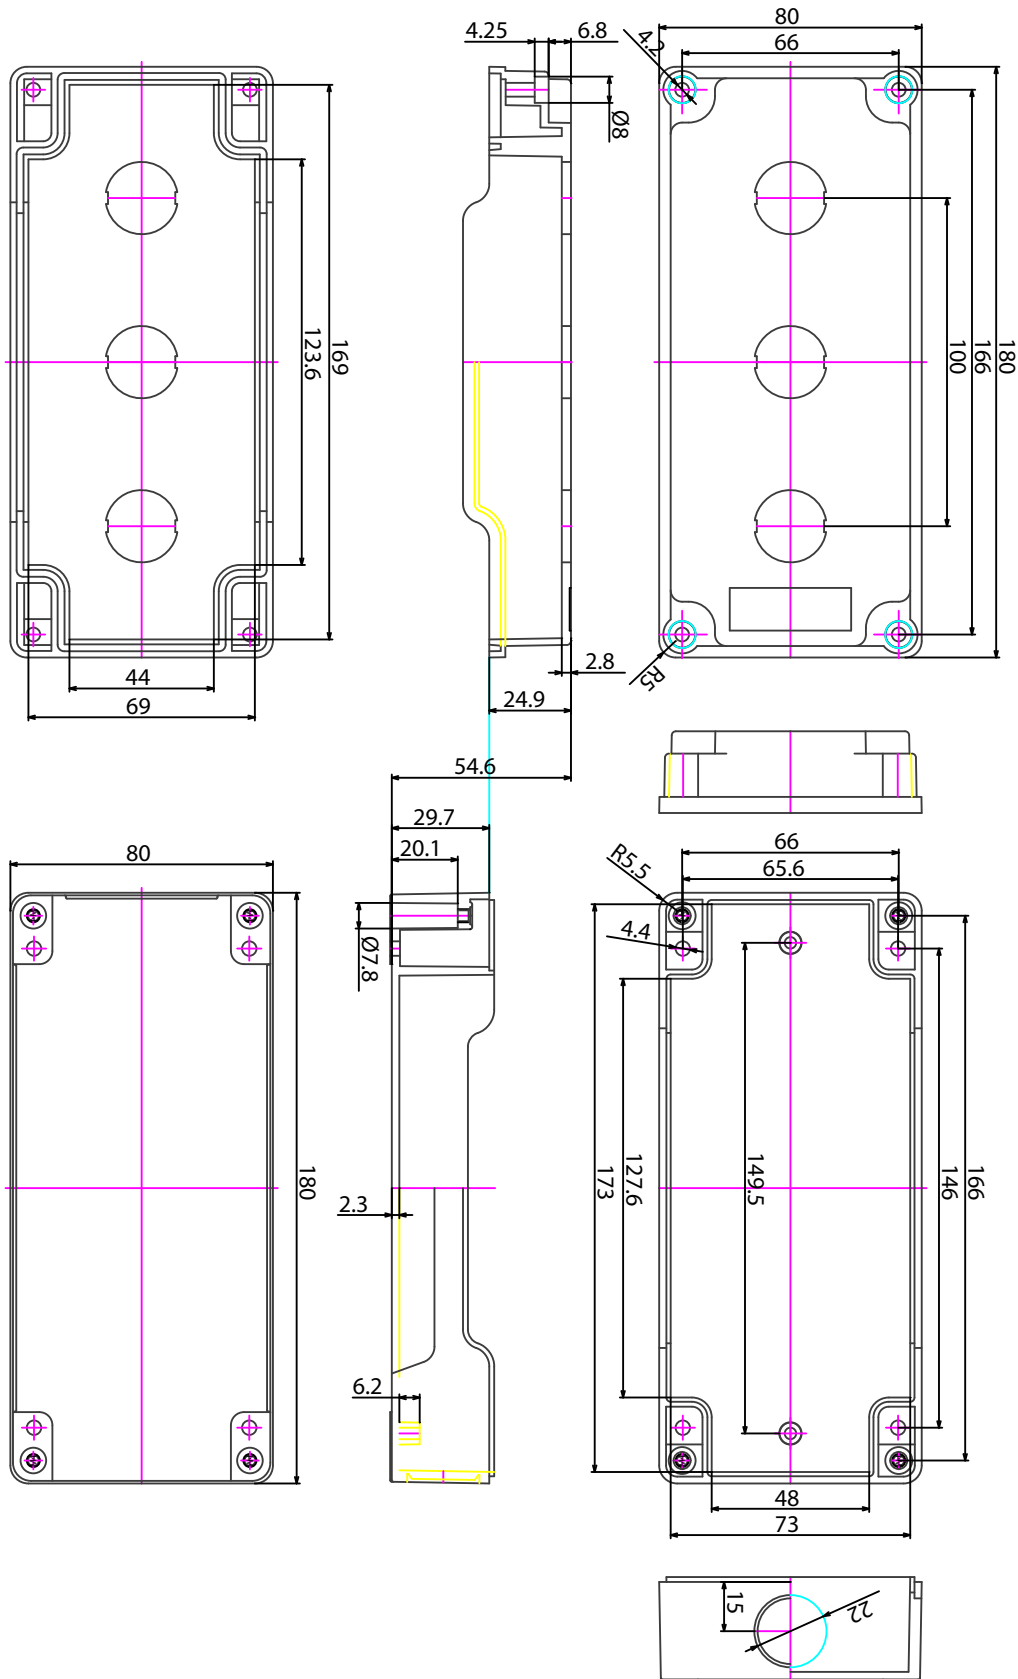

Корпуса для пультов управления из PBT пластика
PBT Control-Box

SG-PB-2503(25Ø) — 180x80x55мм

Корпуса для пультов управления из PBT пластика

PBT Control-Box

SG-PB-2503(25Ø) — 180x80x70мм