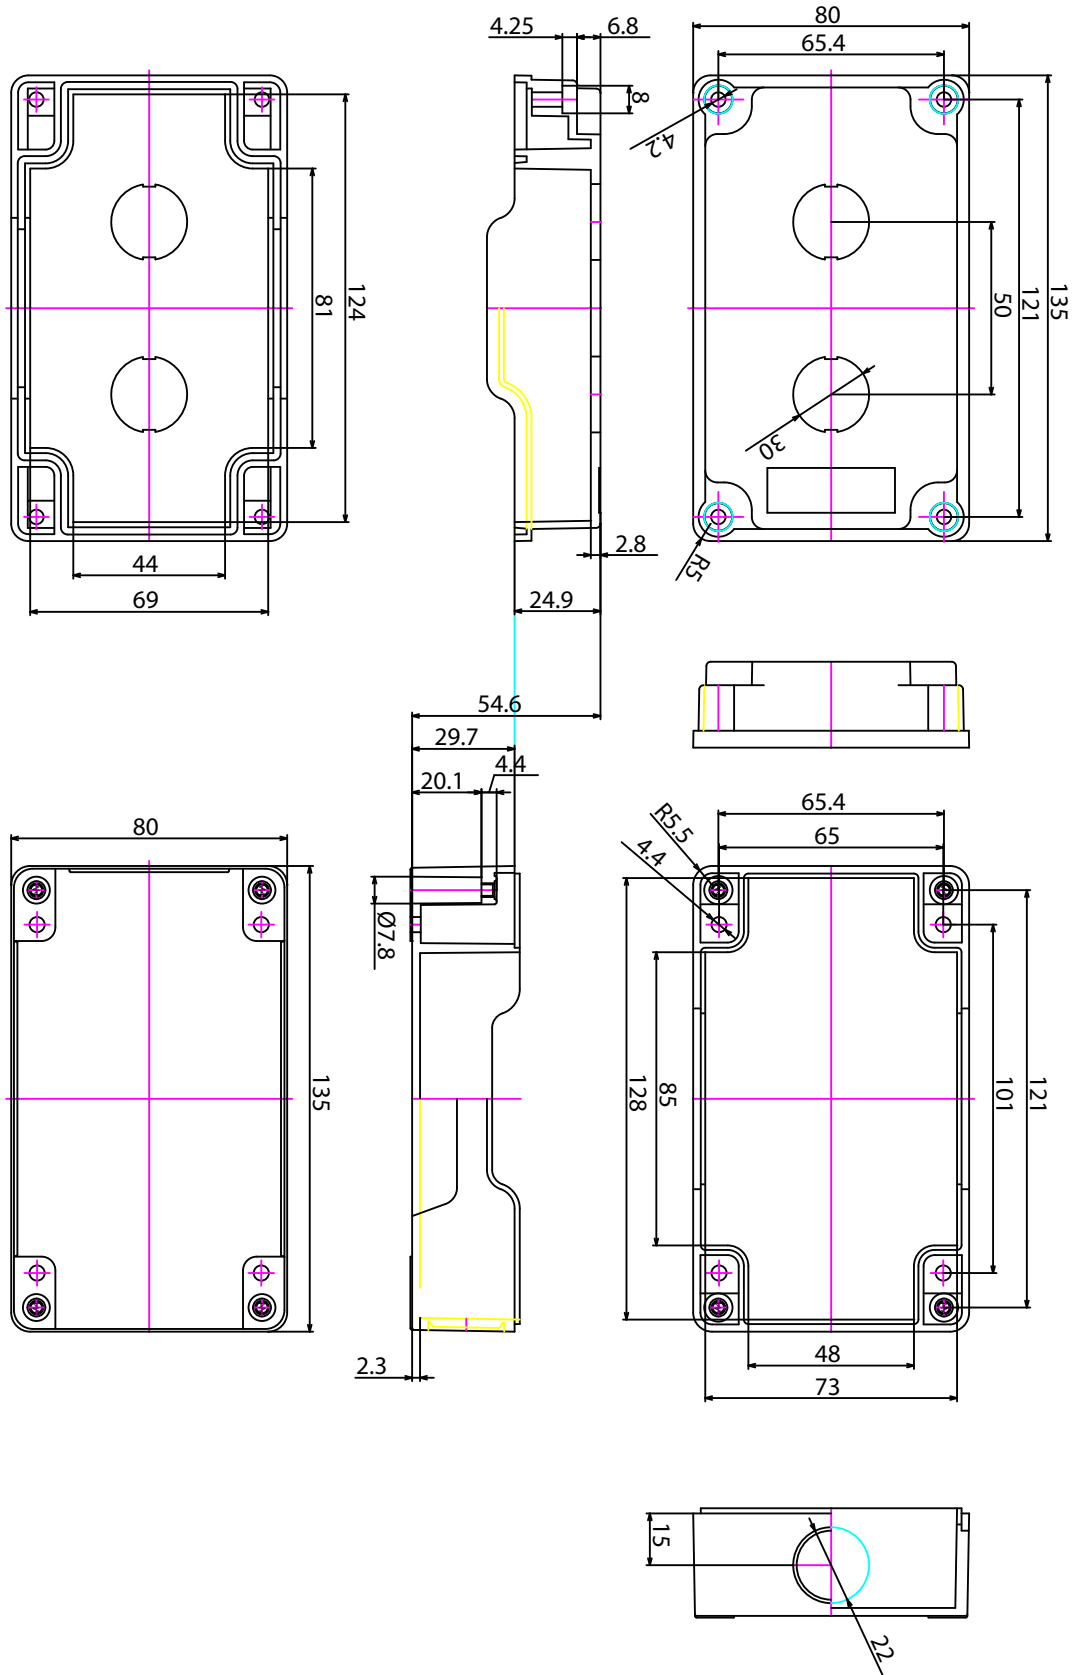

Корпуса для пультов управления из РВТ пластика  
PBT Control-Box

SG-PB-3002(30Ø) — 135x80x55мм

# Корпуса для пультов управления из PBT пластика

PBT Control-Box

## SG-PB-3002(30Ø) — 135x80x70мм