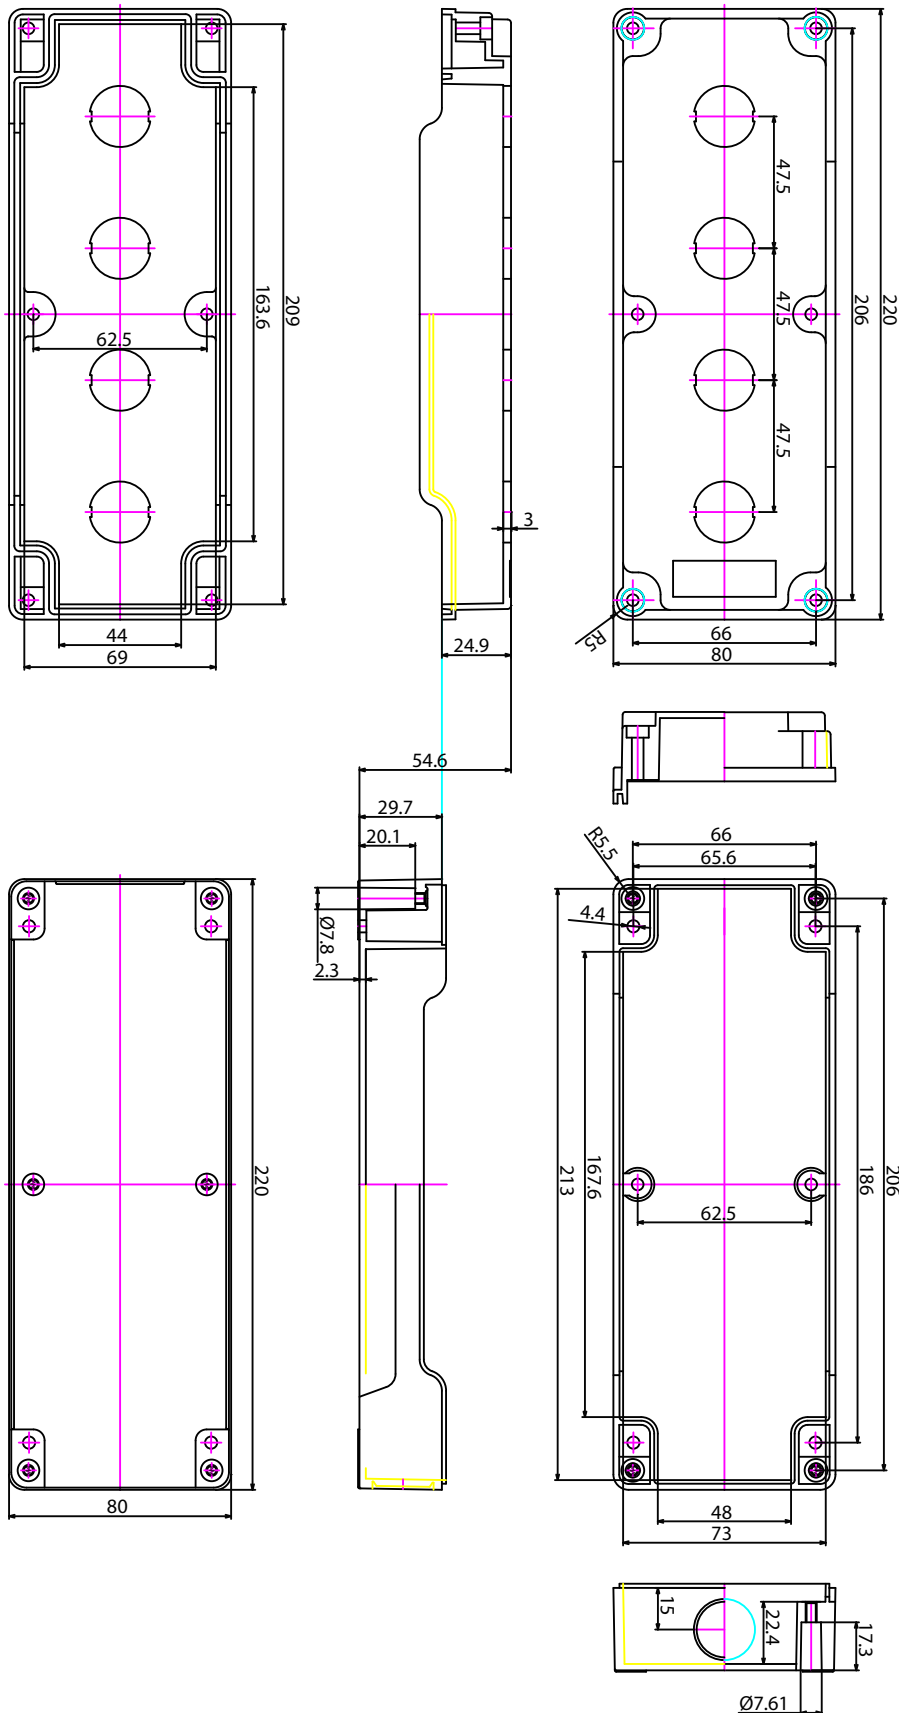

Корпуса для пультов управления из РВТ пластика PBT Control-Box

SG-PB-3004(30Ø) — 240x80x55мм

Корпуса для пультов управления из PBT пластика PBT Control-Box

SG-PB-3004(30Ø) — 220x80x70мм