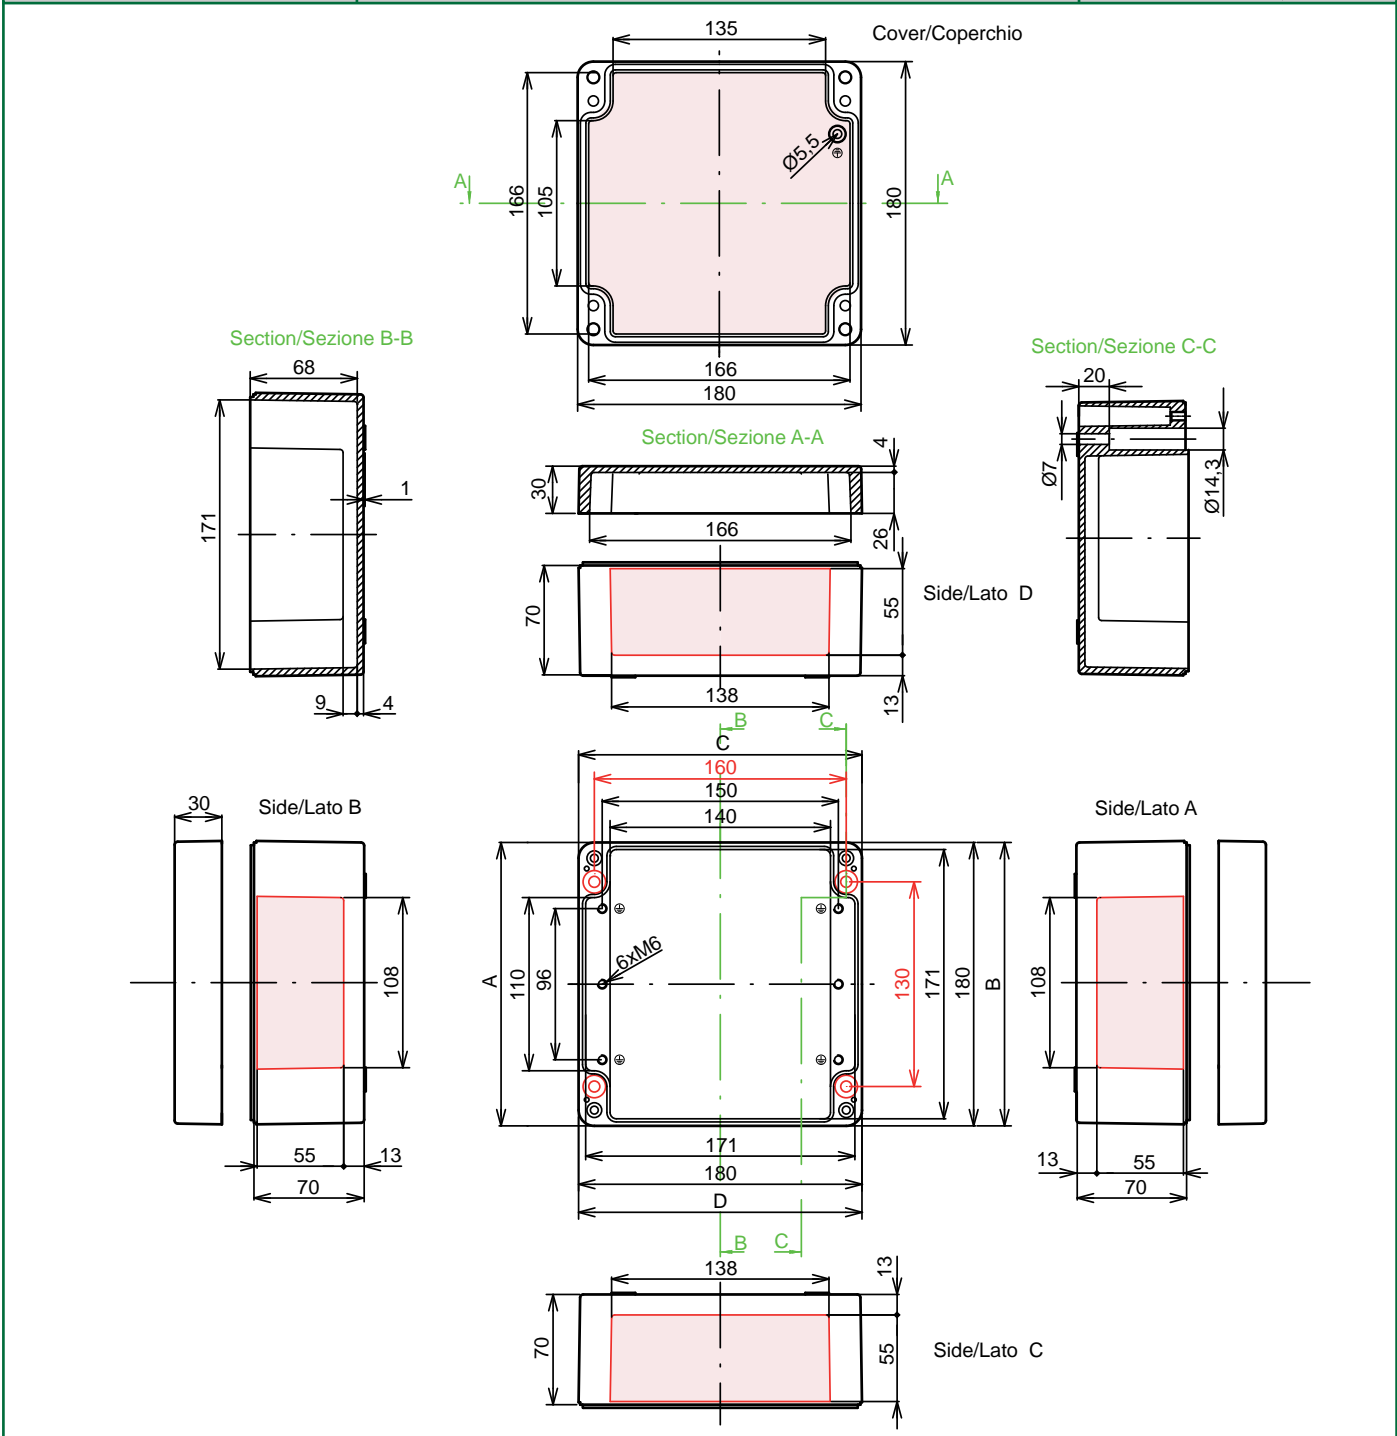

Model <i>Modello</i>	18.18.10	Outside dimensions <i>Dimensioni esterne</i>	180 x 180 x 101 mm	Type/Color <i>Tipo/Colore</i>	Part No. <i>Codice</i>
 <p><b>CE</b> <b>RoHS</b></p> <p>- IP66 / IP69 (EN 60569)</p> <p>- NEMA 250 / <b>NEMA 250</b>: Type 4,4x,12,13 for enclosures types STD - HT                      Type 4,12,13 for sandblasted enclosures, <i>per cassette sabbiate</i></p> <p>- Packing / <i>Imballo</i>: 1</p> <p>- For dedicated DIN rails and accessories see page: 03.85 - 03.88  <i>Per guide DIN dedicate ed accessori vedere pag:</i></p>	STD - Grey/ <i>Grigio</i> RAL 7001	8100.8030.0			
	STD - Light grey/ <i>Grigio</i> RAL 7035	8100.8130.0			
	Sandblasted/Aluminium <i>Sabbiata/Alluminio</i>	8100.8230.0			
	Not painted <i>Non verniciata</i>	8100.8230.5			
	STD - Black/ <i>Nero</i> RAL 9005	8100.8330.1			
	HT - Black/ <i>Nero</i> RAL 9005 For high temperature <i>Per alte temperature</i>	8100.8330.H			
	Ex ATEX - Grey/ <i>Grigio</i> RAL 7001	8100.8030.7			
<b>Metal plate - <i>Piastra di fondo</i></b>		<b>Finishing <i>Finitura</i></b>	<b>Part No. <i>Codice</i></b>		
		Zinc-plated steel <i>Acciaio zincato</i>	8100.8430.0		

Model Modello	18.18.10	Outside dimensions Dimensioni esterne	180 x 180 x 101 mm	
------------------	----------	--	--------------------	--

Panel drillings for installation:  
 Forature del pannello per l'installazione:

Il colore rosa indica le zone libere per operazioni di foratura e filettatura.  
 Possiamo fornire cassette forate con o senza pressacavi e raccordi secondo il disegno del cliente

ATEX - MAX M/Pg Thread - <i>Massima filettatura M/Pg</i>										
M	12	16	20	25	32	40	50	63		
Side Lato A/B	20	9	8	3	2	2				
Side Lato C/D	30	15	11	6	3	2	2			
Pg	7	9	11	13.5	16	21	29	36	42	48
Side Lato A/B	20	14	8	8	6	3	2	2		
Side Lato C/D	28	18	15	11	8	6	3	2	2	