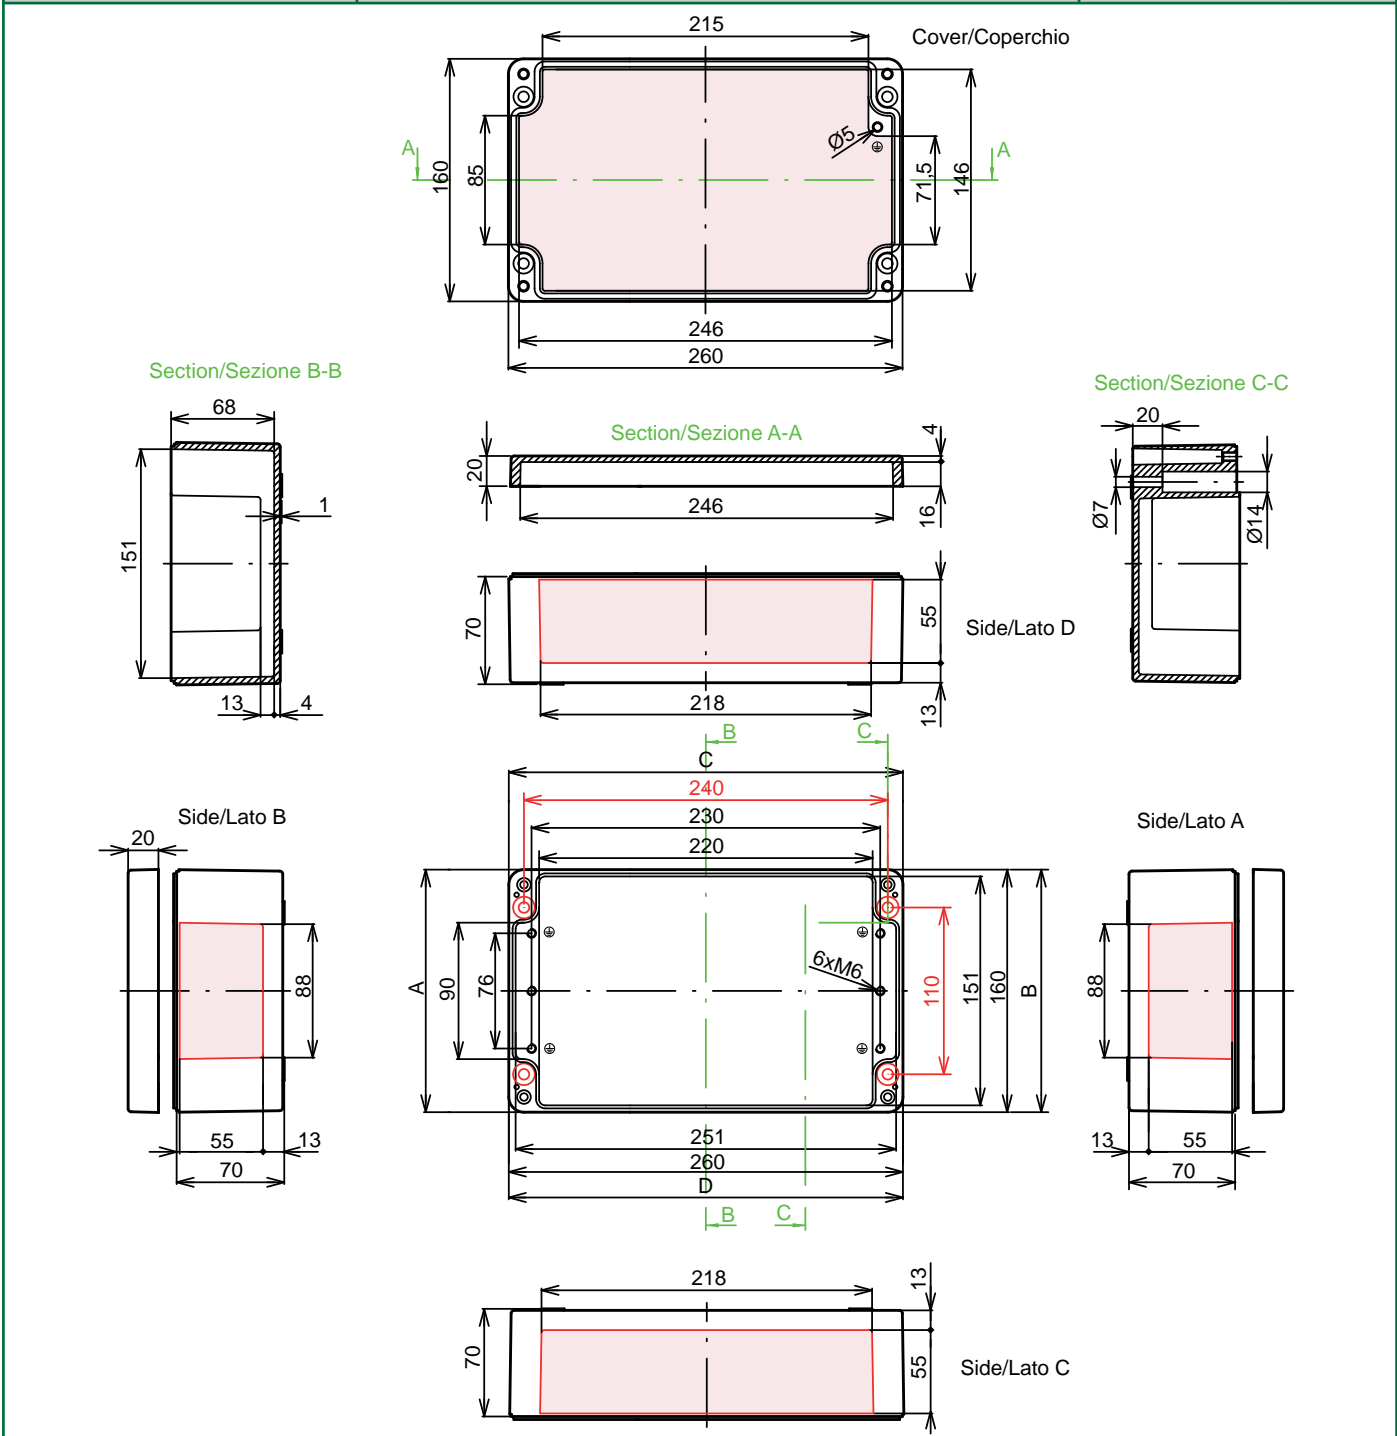

Model <i>Modello</i>	26.16.09	Outside dimensions <i>Dimensioni esterne</i>	260 x 160 x 91 mm	Type/Color <i>Tipo/Colore</i>	Part No. <i>Codice</i>
 <p>CE RoHS</p> <p>- IP66 / IP69 (EN 60569)</p> <p>- NEMA 250 / NEMA 250: Type 4,4x,12,13 for enclosures types STD - HT Type 4,12,13 for sandblasted enclosures, <i>per cassette sabbiate</i></p> <p>- Packing / <i>Imballo</i>: 1</p> <p>- For dedicated DIN rails and accessories see page: 03.85 - 03.88 <i>Per guide DIN dedicate ed accessori vedere pag:</i></p>	STD - Grey/ <i>Grigio</i> RAL 7001	8100.8032.0			
	STD - Light grey/ <i>Grigio</i> RAL 7035	8100.8132.0			
	Sandblasted/Aluminium <i>Sabbiata/Alluminio</i>	8100.8232.0			
	Not painted <i>Non verniciata</i>	8100.8232.5			
	STD - Black/ <i>Nero</i> RAL 9005	8100.8332.1			
	HT - Black/ <i>Nero</i> RAL 9005 For high temperature <i>Per alte temperature</i>	8100.8332.H			
	Ex ATEX - Grey/ <i>Grigio</i> RAL 7001	8100.8032.7			
		NEW			
Metal plate - <i>Piastra di fondo</i>				Material <i>Materiale</i>	Part No. <i>Codice</i>
				Zinc-plated steel <i>Acciaio zincato</i>	8100.8432.0

Model <i>Modello</i>	26.16.09	Outside dimensions <i>Dimensioni esterne</i>	260 x 160 x 91 mm	
--------------------------------	-----------------	--	--------------------------	--

Panel drillings for installation:
Forature del pannello per l'installazione:

The pink color identifies the allowed zones for drilling and threading operations.
 Upon request, we supply drilled enclosures with or without cable glands and fittings according customer's requirements.
Il colore rosa indica le zone libere per operazioni di foratura e filettatura.
Possiamo fornire cassette forate con o senza pressacavi e raccordi secondo il disegno del cliente

ATEX - MAX M/Pg Thread - <i>Massima filettatura M/Pg</i>										
M	12	16	20	25	32	40	50	63		
Side Lato A/B	16	8	6	3	2	1				
Side Lato C/D	50	24	17	10	5	3	3			
Pg	7	9	11	13.5	16	21	29	36	42	48
Side Lato A/B	16	11	6	6	5	3	2	1		
Side Lato C/D	50	30	23	17	14	9	5	3	3	