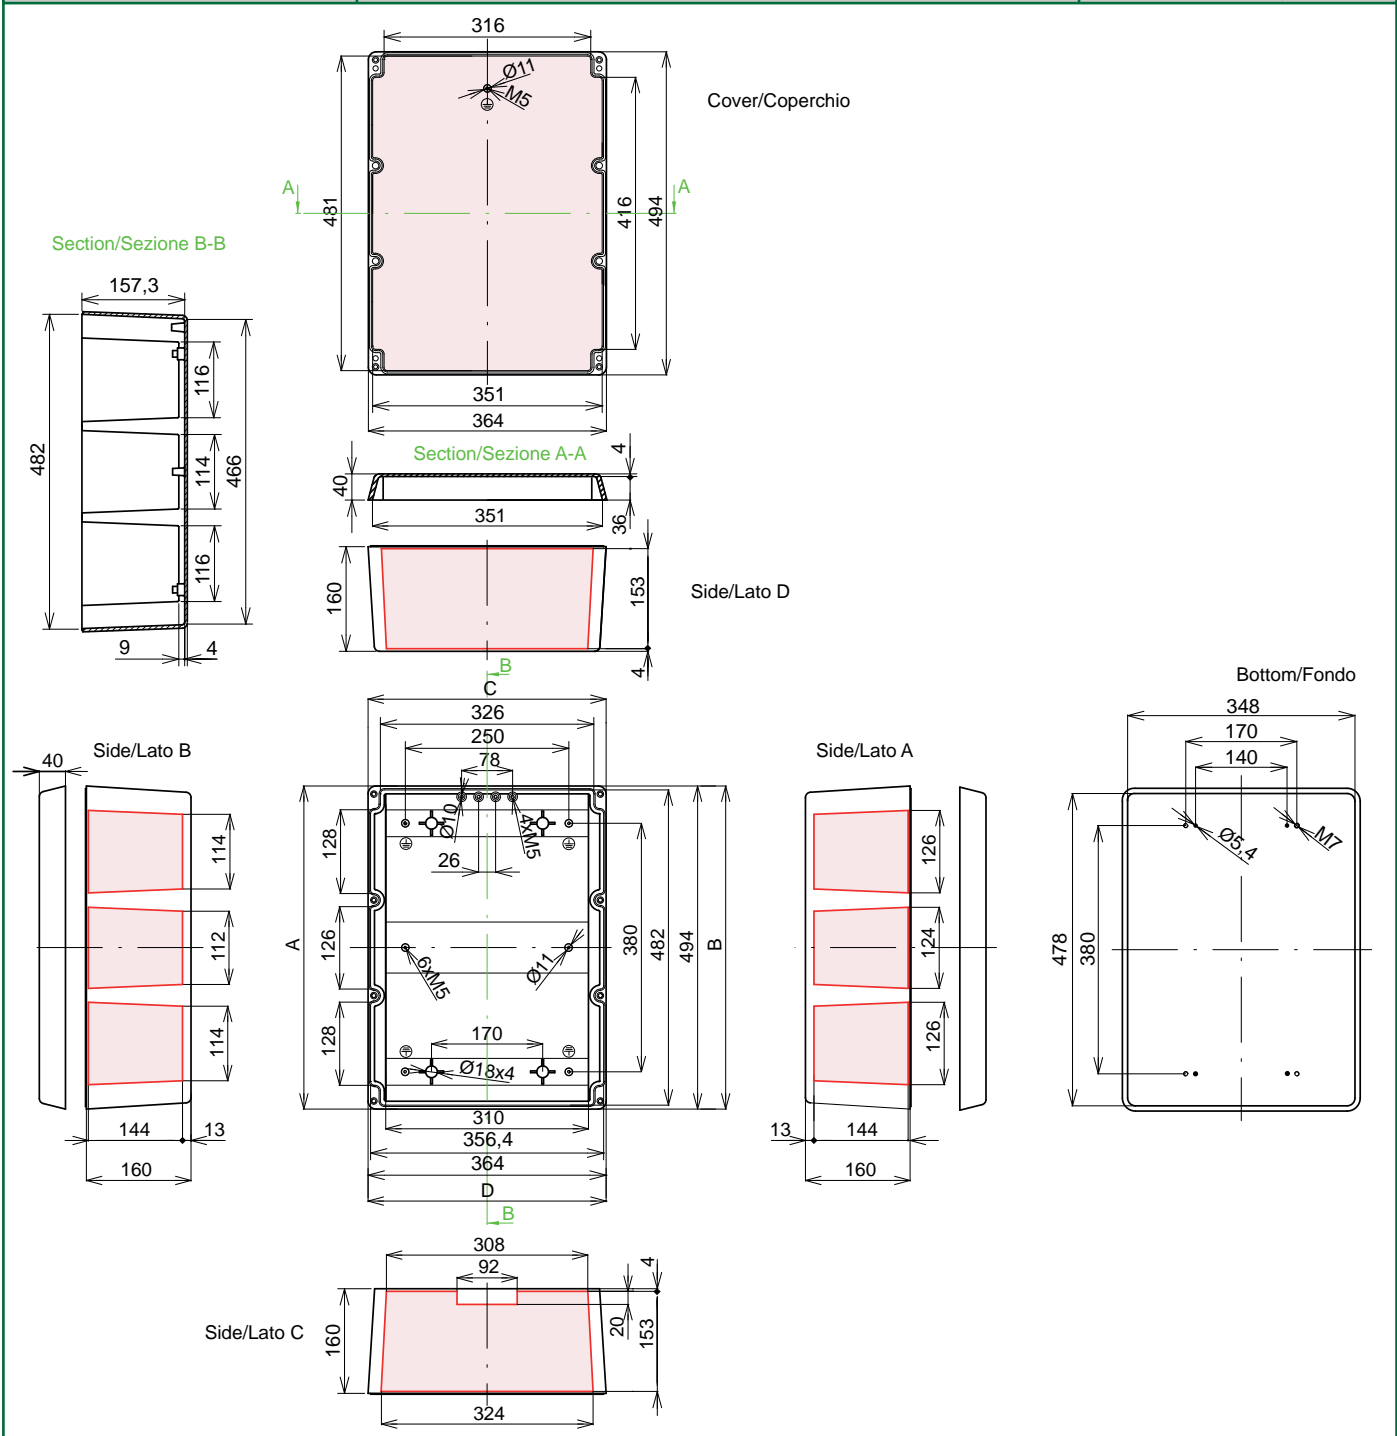

Model <i>Modello</i>	50.36.20	Outside dimensions <i>Dimensioni esterne</i>	496 x 365 x 200 mm	Type/Color <i>Tipo/Colore</i>	Part No. <i>Codice</i>
 <p>CE RoHS</p> <p>- IP66 / IP69 (EN 60569)</p> <p>- NEMA 250 / NEMA 250: Type 4,4x,12,13 for enclosures types STD - HT Type 4,12,13 for sandblasted enclosures, <i>per cassette sabbiate</i></p> <p>- Packing / <i>Imballo</i>: 1</p> <p>- For dedicated DIN rails and accessories see page: 03.85 - 03.88 <i>Per guide DIN dedicate ed accessori vedere pag:</i></p>	STD - Grey/ <i>Grigio</i> RAL 7001	8100.8040.0			
	STD - Light grey/ <i>Grigio</i> RAL 7035	8100.8140.0			
	Sandblasted/Aluminium <i>Sabbiata/Alluminio</i>	8100.8240.0			
	Not painted <i>Non verniciata</i>	8100.8240.5			
	STD - Black/ <i>Nero</i> RAL 9005	8100.8340.1			
	HT - Black/ <i>Nero</i> RAL 9005 For high temperature <i>Per alte temperature</i>	8100.8340.H			
	Ex ATEX - Grey/ <i>Grigio</i> RAL 7001	8100.8040.7			
Metal plate - <i>Piastra di fondo</i>		Material <i>Materiale</i>	Part No. <i>Codice</i>		
		Zinc-plated steel <i>Acciaio zincato</i>	8100.8440.0		

Model <i>Modello</i>	50.36.20	Outside dimensions <i>Dimensioni esterne</i>	496 x 365 x 200 mm	
--------------------------------	-----------------	--	---------------------------	--

Panel drillings for installation:
Forature del pannello per l'installazione:

ATEX - MAX M/Pg Thread - <i>Massima filettatura M/Pg</i>										
M	12	16	20	25	32	40	50	63		
Side Lato A/B	220	108	80	48	24	14	12	8		
Side Lato C/D	130	60	58	27	16	8	6	6		
Pg	7	9	11	13.5	16	21	29	36	42	48
Side Lato A/B	220	136	90	82	62	46	24	14	10	8
Side Lato C/D	130	80	60	52	46	27	16	8	6	6