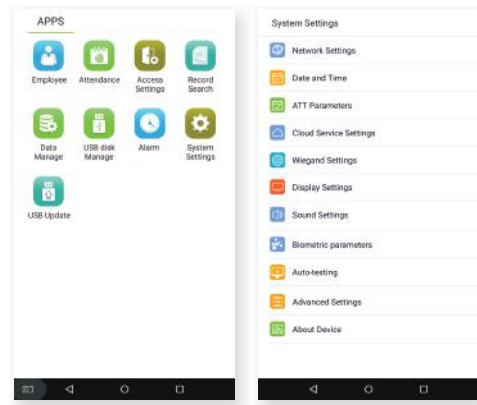

Интерфейс

Официальное представительство "ZKTECO CO.,LTD" в России и СНГ: Тел. +7 (495) 132-31-33.

107078, г. Москва, ул. Новорязанская, д.18, стр. 5.

www.zkteco.ru

www.zkteco.com