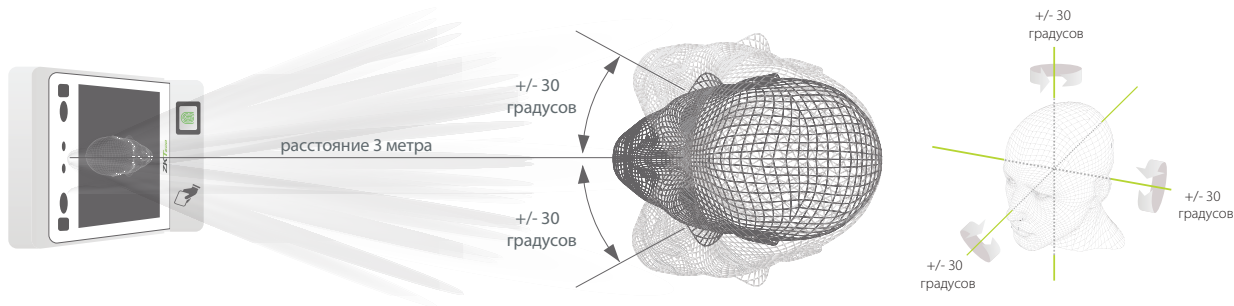

G4

Мультибиометрический терминал контроля доступа и учета рабочего времени с системой распознавания лиц Visible Light

G4 - это мультибиометрический идентификационный терминал, в котором используется инновационный алгоритм распознавания лиц ZKTeco и сенсор отпечатков пальцев SilkID. Устройство может выполнять идентификацию на расстоянии от 0,5 м до 3 м и работает автоматически при обнаружении лиц, что обеспечивает высокую скорость и точность распознавания, по сравнению с предыдущими технологиями распознавания лиц, работавшими в ближнем ИК-диапазоне. Благодаря алгоритму глубокого самообучения, значительно улучшена устойчивость распознавания, уменьшена зависимость от расположения объекта и встроена защита от поддельных идентификаций. Кроме того, терминал способен идентифицировать сухие, мокрые или грубые поверхности пальцев.

Функции

Инновационный
сенсор SilkID

Алгоритм
распознавания
Proactive

Широкий угол
распознавания

Алгоритм
VisibleLight

Защита от
поддельных
идентификаций

Не требует
касания

Мультиидентификация:
лицо, отпечаток, карта

Высокая скорость
идентификации

Распознавание на больших расстояниях

Дистанция распознавания увеличена до 3 метров, что позволяет идентифицировать быстро идущих людей. В то время как большинство алгоритмов поддерживают распознавание под углом не более 15 градусов, оборудование ZKTeco поддерживает распознавание лиц под углом до 30 градусов.