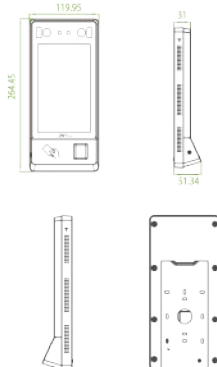

Совместимость с ПО

BioTime7.0
 ZKBiosecurity (Time Attendance)

Дополнительно

Алгоритмы ZKFace V10.0 & ZKFinger V12.0
 Рабочая температура 0°C~+50°C
 Влажность <90%
 Dimensions 264x120x51 мм
 Время идентификации менее 1 сек.
 Расстояние идентификации 0.5 - 3 м
 Питание DC12В 3А

Подключение

Размеры (мм)

Интерфейс

Официальное представительство "ZKTECO CO.,LTD" в России и СНГ: Тел. +7 (495) 132-31-33.

107078, г. Москва, ул. Новорязанская, д.18, стр. 5.

www.zkteco.ru

www.zkteco.com