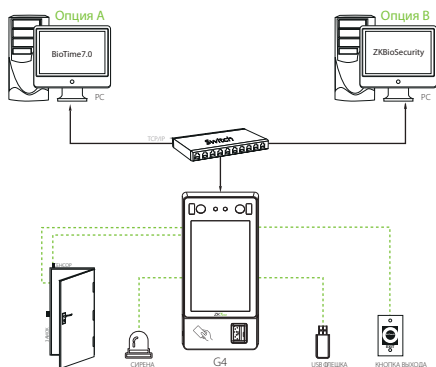

Подключение