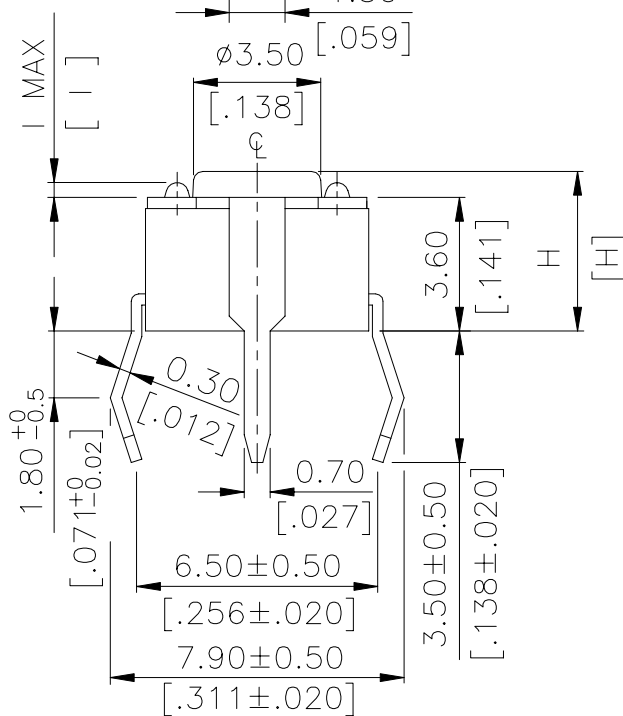

DTSA-6, DTSG-6, DTSG-2 Серия (с заземлением)

Размеры

DTSA-6

DTSA-62~66 □	0.4 MAX	.016 MAX
DTSA-6 1 □	0.3 MAX	.012 MAX
PROD.	NO.	I
		INCHES.

DTSA-6 6 □	11.85 [.467]
DTSA-6 5 □	8.35 [.329]
DTSA-6 3 □	5.85 [.230]
DTSA-6 2 □	3.85 [.152]
DTSA-6 1 □	3.15 [.124]
PROD.	NO.
	H

DTSG-6

DTSG-62~66 □	0.5 MAX	.0196 MAX
DTSG-6 1 □	0.4 MAX	.016 MAX
PROD.	NO.	I
		INCHES.

DTSG-6 6 □	13.0 [.512]
DTSG-6 5 □	9.5 [.374]
DTSG-6 4/8 □	7.3(SQ) [.287]
DTSG-6 3 □	7.0 [.275]
DTSG-6 2 □	5.0 [.197]
DTSG-6 1 □	4.3 [.169]
PROD.	NO.
	H

Высота штока:

Code	DTSA-6	DTSG-6	DTSG(P)-2
▲ (SQ.)x2,4 мм	1 = 3,15 мм	4,3 мм	4,3 мм
(SQ.)x2,8 мм	2 = 3,85 мм	5,0 мм	CODE (4)
	3 = 5,85 мм	7,0 мм	(SQ.)x3,8 мм
	44 = 6,15 мм	7,3 мм	7,3 мм
	48 = 6,15 мм	9,5 мм	
	5 = 8,35 мм	13,0 мм	
	6 = 11,85 мм		

Размер:
6 = 6 x 6 мм
2 = 12 x 12 мм

□ = без направляющих
P = с направляющими (только 12x12 мм)

DTSA = тактовая кнопка угловая
DTSG = тактовая кнопка с заземлением