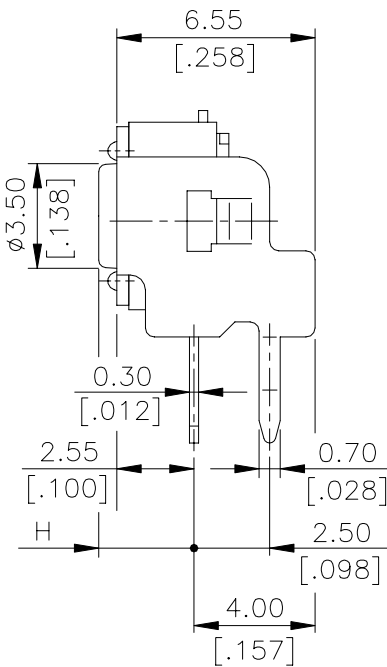

DTSA-6, DTSG-6, DTSG-2 Серия (с заземлением)

Размеры

DTSA-6

DTSA-62~66 □	0.4 MAX	.016 MAX
DTSA-6 1 □	0.3 MAX	.012 MAX
PROD.	NO.	I
		INCHES.

DTSA-6 6 □	11.85 [.467]
DTSA-6 5 □	8.35 [.329]
DTSA-6 3 □	5.85 [.230]
DTSA-6 2 □	3.85 [.152]
DTSA-6 1 □	3.15 [.124]
PROD.	NO.
	H

DTSG-6

DTSG-62~66 □	0.5 MAX	.0196 MAX
DTSG-6 1 □	0.4 MAX	.016 MAX
PROD.	NO.	I
		INCHES.

DTSG-6 6 □	13.0 [.512]
DTSG-6 5 □	9.5 [.374]
DTSG-6 4/8 □	7.3(SQ) [.287]
DTSG-6 3 □	7.0 [.275]
DTSG-6 2 □	5.0 [.197]
DTSG-6 1 □	4.3 [.169]
PROD.	NO.
	H

Высота штока:

Code	DTSA-6	DTSG-6	DTSG(P)-2
▲ (SQ.)x2,4 мм	1 = 3,15 мм	4,3 мм	4,3 мм
(SQ.)x2,8 мм	2 = 3,85 мм	5,0 мм	CODE (4)
	3 = 5,85 мм	7,0 мм	(SQ.)x3,8 мм
	44 = 6,15 мм	7,3 мм	7,3 мм
	48 = 6,15 мм	9,5 мм	
	5 = 8,35 мм	13,0 мм	
	6 = 11,85 мм		

Размер:
6 = 6 x 6 мм
2 = 12 x 12 мм

□ = без направляющих
P = с направляющими (только 12x12 мм)

DTSA = тактовая кнопка угловая
DTSG = тактовая кнопка с заземлением