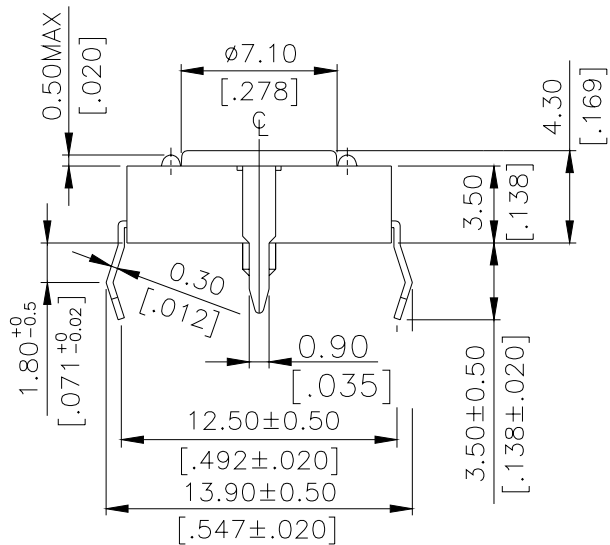

DTSA-6, DTSG-6, DTSG-2 Серия (с заземлением)

Размеры

DTSA-6

DTSA-62~66 □	0.4 MAX	.016 MAX
DTSA-6 1 □	0.3 MAX	.012 MAX
PROD.	NO.	I
		INCHES.

DTSA-6 6 □	11.85 [.467]
DTSA-6 5 □	8.35 [.329]
DTSA-6 3 □	5.85 [.230]
DTSA-6 2 □	3.85 [.152]
DTSA-6 1 □	3.15 [.124]
PROD.	NO.
	H

DTSG-6

DTSG-62~66 □	0.5 MAX	.0196 MAX
DTSG-6 1 □	0.4 MAX	.016 MAX
PROD.	NO.	I
		INCHES.

DTSG-6 6 □	13.0 [.512]
DTSG-6 5 □	9.5 [.374]
DTSG-6 4/8 □	7.3(SQ) [.287]
DTSG-6 3 □	7.0 [.275]
DTSG-6 2 □	5.0 [.197]
DTSG-6 1 □	4.3 [.169]
PROD.	NO.
	H

Высота штока:

Code	DTSA-6	DTSG-6	DTSG(P)-2
▲ (SQ.)x2,4 мм	1 = 3,15 мм	4,3 мм	4,3 мм
(SQ.)x2,8 мм	2 = 3,85 мм	5,0 мм	CODE (4)
	3 = 5,85 мм	7,0 мм	(SQ.)x3,8 мм
	44 = 6,15 мм	7,3 мм	7,3 мм
	48 = 6,15 мм	9,5 мм	
	5 = 8,35 мм	13,0 мм	
	6 = 11,85 мм		

Размер:
6 = 6 x 6 мм
2 = 12 x 12 мм

□ = без направляющих
P = с направляющими (только 12x12 мм)

DTSA = тактовая кнопка угловая
DTSG = тактовая кнопка с заземлением