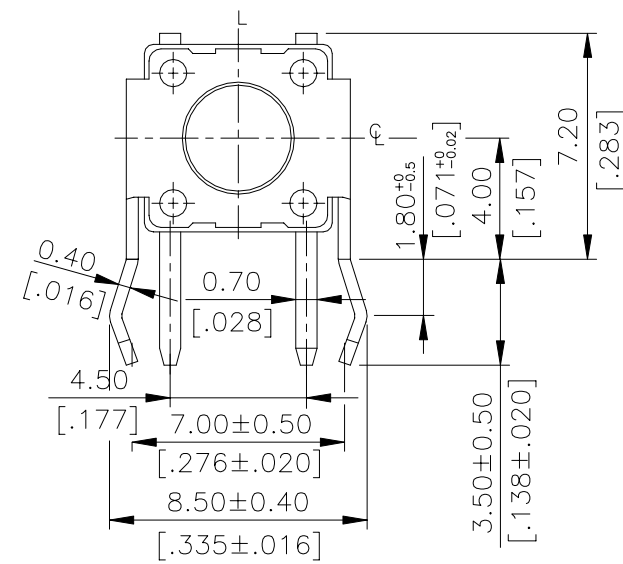

DTSA-6, DTSG-6, DTSG-2 Серия (с заземлением)

Размеры

DTSA-6

DTSA-62~66 □	0.4 MAX	.016 MAX
DTSA-6 1 □	0.3 MAX	.012 MAX
PROD.	NO.	I
		INCHES.

DTSA-6 6 □	11.85 [.467]
DTSA-6 5 □	8.35 [.329]
DTSA-6 3 □	5.85 [.230]
DTSA-6 2 □	3.85 [.152]
DTSA-6 1 □	3.15 [.124]
PROD.	NO.
	H

DTSG-6

DTSG-62~66 □	0.5 MAX	.0196 MAX
DTSG-6 1 □	0.4 MAX	.016 MAX
PROD.	NO.	I
		INCHES.

DTSG-6 6 □	13.0 [.512]
DTSG-6 5 □	9.5 [.374]
DTSG-6 4/8 □	7.3(SQ) [.287]
DTSG-6 3 □	7.0 [.275]
DTSG-6 2 □	5.0 [.197]
DTSG-6 1 □	4.3 [.169]
PROD.	NO.
	H

Высота штока:

Code	DTSA-6	DTSG-6	DTSG(P)-2
▲ (SQ.)x2,4 мм	1 = 3,15 мм	4,3 мм	4,3 мм
(SQ.)x2,8 мм	2 = 3,85 мм	5,0 мм	CODE (4)
	3 = 5,85 мм	7,0 мм	(SQ.)x3,8 мм
	44 = 6,15 мм	7,3 мм	7,3 мм
	48 = 6,15 мм	9,5 мм	
	5 = 8,35 мм	13,0 мм	
	6 = 11,85 мм		

Размер:
6 = 6 x 6 мм
2 = 12 x 12 мм

□ = без направляющих
P = с направляющими (только 12x12 мм)

DTSA = тактовая кнопка угловая
DTSG = тактовая кнопка с заземлением