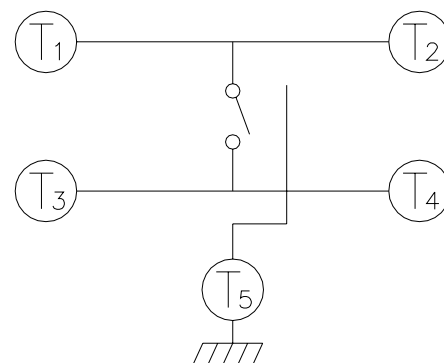

DTSA-6, DTSG-6, DTSG-2 Серия (с заземлением)

Размеры

DTSA-6

DTSA-62~66 □	0.4 MAX	.016 MAX
DTSA-6 1 □	0.3 MAX	.012 MAX
PROD.	NO.	I
		INCHES.

DTSA-6 6 □	11.85 [.467]
DTSA-6 5 □	8.35 [.329]
DTSA-6 3 □	5.85 [.230]
DTSA-6 2 □	3.85 [.152]
DTSA-6 1 □	3.15 [.124]
PROD.	NO.
	H

Как заказать

DTS □ □ - □ □ □ - □ □ □ (□ □ □)

(923) = Крышка = общего типа
(046) = Высота: 7,0 мм

Пайка:
V = Без свинца

Цвет штока и усилие нажатия:
▲ K = черный, 100 gf
N = коричневый, 160 gf
R = красный, 260 gf
S = оранжевый, 320 gf
▲ Y = желтый, 520 gf
<▲ 12x12, K, Y не производятся>

Высота штока:

Code	DTSA-6	DTSG-6	DTSG(P)-2
▲ (SQ.)x2,4 мм	1 = 3,15 мм	4,3 мм	4,3 мм
(SQ.)x2,8 мм	2 = 3,85 мм	5,0 мм	CODE (4)
	3 = 5,85 мм	7,0 мм	(SQ.)x3,8 мм
	44 = 6,15 мм	7,3 мм	7,3 мм
	48 = 6,15 мм	9,5 мм	
	5 = 8,35 мм	13,0 мм	
	6 = 11,85 мм		

Размер:
6 = 6 x 6 мм
2 = 12 x 12 мм

□ = без направляющих
P = с направляющими (только 12x12 мм)

DTSA = тактовая кнопка угловая
DTSG = тактовая кнопка с заземлением