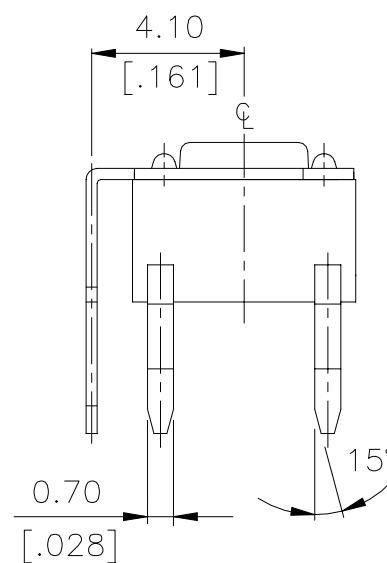

DTSA-6, DTSG-6, DTSG-2 Серия (с заземлением)

Размеры

DTSA-6

DTSA-62~66 □	0.4 MAX	.016 MAX
DTSA-6 1 □	0.3 MAX	.012 MAX
PROD.	NO.	I
		INCHES.

DTSA-6 6 □	11.85 [.467]
DTSA-6 5 □	8.35 [.329]
DTSA-6 3 □	5.85 [.230]
DTSA-6 2 □	3.85 [.152]
DTSA-6 1 □	3.15 [.124]
PROD.	NO.
	H

DTSG-6

DTSG-62~66 □	0.5 MAX	.0196 MAX
DTSG-6 1 □	0.4 MAX	.016 MAX
PROD.	NO.	I
		INCHES.

DTSG-6 6 □	13.0 [.512]
DTSG-6 5 □	9.5 [.374]
DTSG-6 4/8 □	7.3(SQ) [.287]
DTSG-6 3 □	7.0 [.275]
DTSG-6 2 □	5.0 [.197]
DTSG-6 1 □	4.3 [.169]
PROD.	NO.
	H

Высота штока:

Code	DTSA-6	DTSG-6	DTSG(P)-2
▲ (SQ.)x2,4 мм	1 = 3,15 мм	4,3 мм	4,3 мм
(SQ.)x2,8 мм	2 = 3,85 мм	5,0 мм	CODE (4)
	3 = 5,85 мм	7,0 мм	(SQ.)x3,8 мм
	44 = 6,15 мм	7,3 мм	7,3 мм
	48 = 6,15 мм	9,5 мм	
	5 = 8,35 мм	13,0 мм	
	6 = 11,85 мм		

Размер:
6 = 6 x 6 мм
2 = 12 x 12 мм

□ = без направляющих
P = с направляющими (только 12x12 мм)

DTSA = тактовая кнопка угловая
DTSG = тактовая кнопка с заземлением