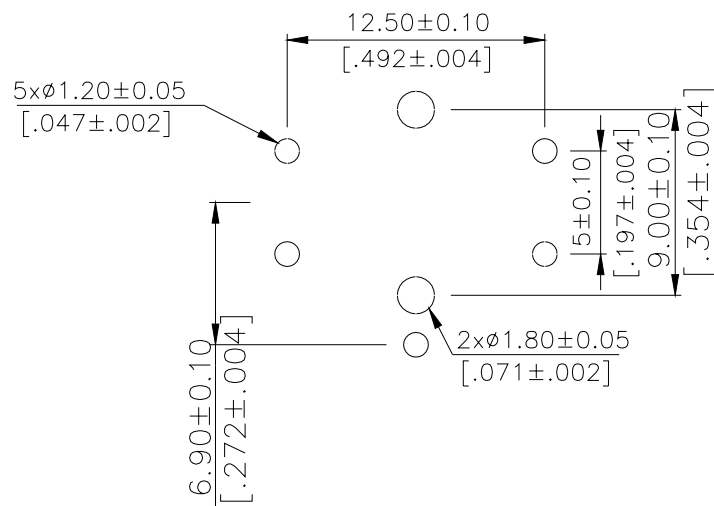

DTSA-6, DTSG-6, DTSG-2 Серия (с заземлением)

Размеры

DTSA-6

DTSA-62~66 □	0.4 MAX	.016 MAX
DTSA-6 1 □	0.3 MAX	.012 MAX
PROD.	NO.	I
		INCHES.

DTSA-6 6 □	11.85 [.467]
DTSA-6 5 □	8.35 [.329]
DTSA-6 3 □	5.85 [.230]
DTSA-6 2 □	3.85 [.152]
DTSA-6 1 □	3.15 [.124]
PROD.	NO.
	H

DTSG-6

DTSG-62~66 □	0.5 MAX	.0196 MAX
DTSG-6 1 □	0.4 MAX	.016 MAX
PROD.	NO.	I
		INCHES.

DTSG-6 6 □	13.0 [.512]
DTSG-6 5 □	9.5 [.374]
DTSG-6 4/8 □	7.3(SQ) [.287]
DTSG-6 3 □	7.0 [.275]
DTSG-6 2 □	5.0 [.197]
DTSG-6 1 □	4.3 [.169]
PROD.	NO.
	H

Высота штока:

Code	DTSA-6	DTSG-6	DTSG(P)-2
▲ (SQ.)x2,4 мм	1 = 3,15 мм	4,3 мм	4,3 мм
(SQ.)x2,8 мм	2 = 3,85 мм	5,0 мм	CODE (4)
	3 = 5,85 мм	7,0 мм	(SQ.)x3,8 мм
	44 = 6,15 мм	7,3 мм	7,3 мм
	48 = 6,15 мм	9,5 мм	
	5 = 8,35 мм	13,0 мм	
	6 = 11,85 мм		

Размер:
6 = 6 x 6 мм
2 = 12 x 12 мм

□ = без направляющих
P = с направляющими (только 12x12 мм)

DTSA = тактовая кнопка угловая
DTSG = тактовая кнопка с заземлением