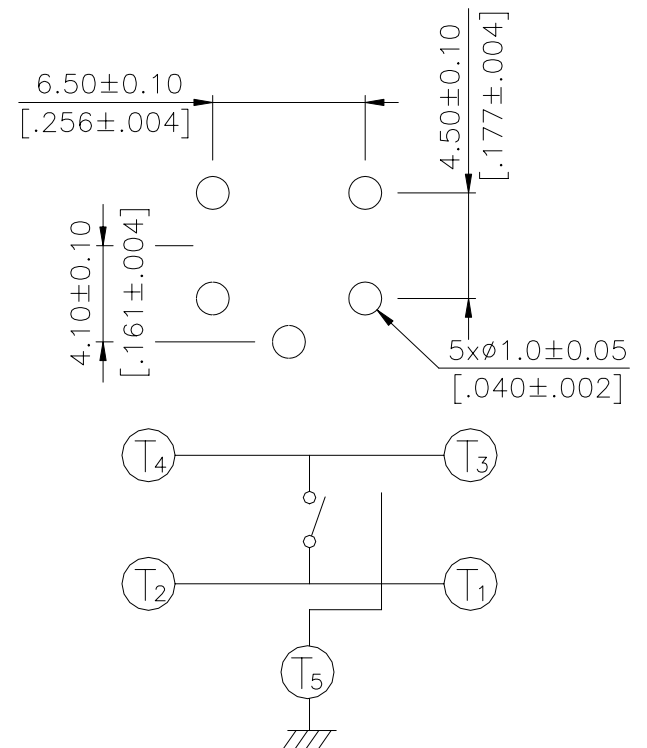

DTSA-6, DTSG-6, DTSG-2 Серия (с заземлением)

Размеры

DTSA-6

DTSA-62~66 □	0.4 MAX	.016 MAX
DTSA-6 1 □	0.3 MAX	.012 MAX
PROD.	NO.	I
		INCHES.

DTSA-6 6 □	11.85 [.467]
DTSA-6 5 □	8.35 [.329]
DTSA-6 3 □	5.85 [.230]
DTSA-6 2 □	3.85 [.152]
DTSA-6 1 □	3.15 [.124]
PROD.	NO.
	H

DTSG-6

DTSG-62~66 □	0.5 MAX	.0196 MAX
DTSG-6 1 □	0.4 MAX	.016 MAX
PROD.	NO.	I
		INCHES.

DTSG-6 6 □	13.0 [.512]
DTSG-6 5 □	9.5 [.374]
DTSG-6 4/8 □	7.3(SQ) [.287]
DTSG-6 3 □	7.0 [.275]
DTSG-6 2 □	5.0 [.197]
DTSG-6 1 □	4.3 [.169]
PROD.	NO.
	H

Высота штока:

Code	DTSA-6	DTSG-6	DTSG(P)-2
▲ (SQ.)x2,4 мм	1 = 3,15 мм	4,3 мм	4,3 мм
(SQ.)x2,8 мм	2 = 3,85 мм	5,0 мм	CODE (4)
	3 = 5,85 мм	7,0 мм	(SQ.)x3,8 мм
	44 = 6,15 мм	7,3 мм	7,3 мм
	48 = 6,15 мм	9,5 мм	
	5 = 8,35 мм	13,0 мм	
	6 = 11,85 мм		

Размер:
6 = 6 x 6 мм
2 = 12 x 12 мм

□ = без направляющих
P = с направляющими (только 12x12 мм)

DTSA = тактовая кнопка угловая
DTSG = тактовая кнопка с заземлением