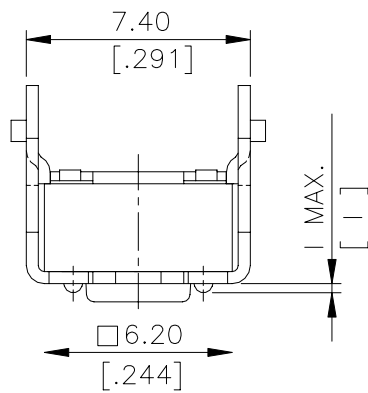

DTSA-6, DTSG-6, DTSG-2 Серия (с заземлением)

Размеры

DTSA-6

DTSA-62~66 □	0.4 MAX	.016 MAX
DTSA-6 1 □	0.3 MAX	.012 MAX
PROD.	NO.	I
		INCHES.

DTSA-6 6 □	11.85 [.467]
DTSA-6 5 □	8.35 [.329]
DTSA-6 3 □	5.85 [.230]
DTSA-6 2 □	3.85 [.152]
DTSA-6 1 □	3.15 [.124]
PROD.	NO.
	H

DTSG-6

DTSG-62~66 □	0.5 MAX	.0196 MAX
DTSG-6 1 □	0.4 MAX	.016 MAX
PROD.	NO.	I
		INCHES.

DTSG-6 6 □	13.0 [.512]
DTSG-6 5 □	9.5 [.374]
DTSG-6 4/8 □	7.3(SQ) [.287]
DTSG-6 3 □	7.0 [.275]
DTSG-6 2 □	5.0 [.197]
DTSG-6 1 □	4.3 [.169]
PROD.	NO.
	H

Высота штока:

Code	DTSA-6	DTSG-6	DTSG(P)-2
▲ (SQ.)x2,4 мм	1 = 3,15 мм	4,3 мм	4,3 мм
(SQ.)x2,8 мм	2 = 3,85 мм	5,0 мм	CODE (4)
	3 = 5,85 мм	7,0 мм	(SQ.)x3,8 мм
	44 = 6,15 мм	7,3 мм	7,3 мм
	48 = 6,15 мм	9,5 мм	
	5 = 8,35 мм	13,0 мм	
	6 = 11,85 мм		

Размер:
6 = 6 x 6 мм
2 = 12 x 12 мм

□ = без направляющих
P = с направляющими (только 12x12 мм)

DTSA = тактовая кнопка угловая
DTSG = тактовая кнопка с заземлением