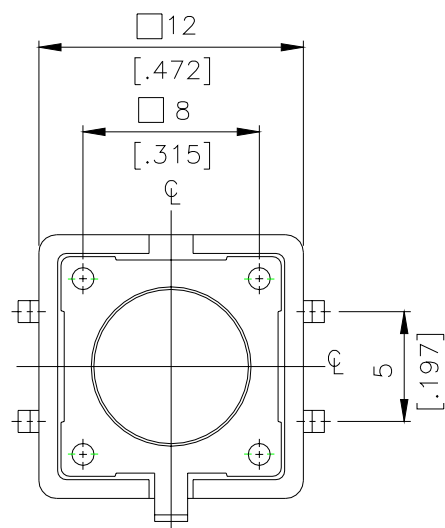

DTSA-6, DTSG-6, DTSG-2 Серия (с заземлением)

Размеры

DTSA-6

DTSA-62~66 □	0.4 MAX	.016 MAX
DTSA-6 1 □	0.3 MAX	.012 MAX
PROD.	NO.	I
		INCHES.

DTSA-6 6 □	11.85 [.467]
DTSA-6 5 □	8.35 [.329]
DTSA-6 3 □	5.85 [.230]
DTSA-6 2 □	3.85 [.152]
DTSA-6 1 □	3.15 [.124]
PROD.	NO.
	H

DTSG-6

DTSG-62~66 □	0.5 MAX	.0196 MAX
DTSG-6 1 □	0.4 MAX	.016 MAX
PROD.	NO.	I
		INCHES.

DTSG-6 6 □	13.0 [.512]
DTSG-6 5 □	9.5 [.374]
DTSG-6 4/8 □	7.3(SQ) [.287]
DTSG-6 3 □	7.0 [.275]
DTSG-6 2 □	5.0 [.197]
DTSG-6 1 □	4.3 [.169]
PROD.	NO.
	H

Высота штока:

Code	DTSA-6	DTSG-6	DTSG(P)-2
▲ (SQ.)x2,4 мм	1 = 3,15 мм	4,3 мм	4,3 мм
(SQ.)x2,8 мм	2 = 3,85 мм	5,0 мм	CODE (4)
	3 = 5,85 мм	7,0 мм	(SQ.)x3,8 мм
	44 = 6,15 мм	7,3 мм	7,3 мм
	48 = 6,15 мм	9,5 мм	
	5 = 8,35 мм	13,0 мм	
	6 = 11,85 мм		

Размер:
6 = 6 x 6 мм
2 = 12 x 12 мм

□ = без направляющих
P = с направляющими (только 12x12 мм)

DTSA = тактовая кнопка угловая
DTSG = тактовая кнопка с заземлением