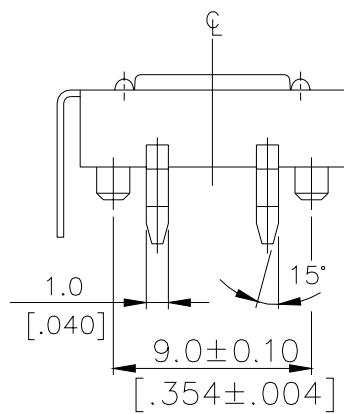

DTSA-6, DTSG-6, DTSG-2 Серия (с заземлением)

Размеры

DTSA-6

DTSA-62~66 □	0.4 MAX	.016 MAX
DTSA-6 1 □	0.3 MAX	.012 MAX
PROD.	NO.	I
		INCHES.

DTSA-6 6 □	11.85 [.467]
DTSA-6 5 □	8.35 [.329]
DTSA-6 3 □	5.85 [.230]
DTSA-6 2 □	3.85 [.152]
DTSA-6 1 □	3.15 [.124]
PROD.	NO.
	H

DTSG-6

DTSG-62~66 □	0.5 MAX	.0196 MAX
DTSG-6 1 □	0.4 MAX	.016 MAX
PROD.	NO.	I
		INCHES.

DTSG-6 6 □	13.0 [.512]
DTSG-6 5 □	9.5 [.374]
DTSG-6 4/8 □	7.3(SQ) [.287]
DTSG-6 3 □	7.0 [.275]
DTSG-6 2 □	5.0 [.197]
DTSG-6 1 □	4.3 [.169]
PROD.	NO.
	H

Высота штока:

Code	DTSA-6	DTSG-6	DTSG(P)-2
▲ (SQ.)x2,4 мм	1 = 3,15 мм	4,3 мм	4,3 мм
(SQ.)x2,8 мм	2 = 3,85 мм	5,0 мм	CODE (4)
	3 = 5,85 мм	7,0 мм	(SQ.)x3,8 мм
	44 = 6,15 мм	7,3 мм	7,3 мм
	48 = 6,15 мм	9,5 мм	
	5 = 8,35 мм	13,0 мм	
	6 = 11,85 мм		

Размер:
6 = 6 x 6 мм
2 = 12 x 12 мм

□ = без направляющих
P = с направляющими (только 12x12 мм)

DTSA = тактовая кнопка угловая
DTSG = тактовая кнопка с заземлением