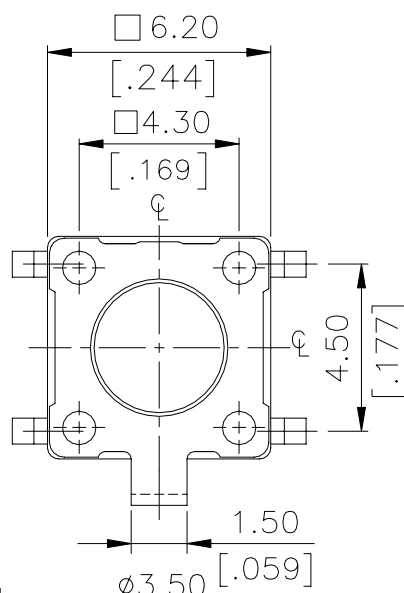

DTSA-6, DTSG-6, DTSG-2 Серия (с заземлением)

Размеры

DTSA-6

DTSA-62~66 □	0.4 MAX	.016 MAX
DTSA-6 1 □	0.3 MAX	.012 MAX
PROD.	NO.	I
		INCHES.

DTSA-6 6 □	11.85 [.467]
DTSA-6 5 □	8.35 [.329]
DTSA-6 3 □	5.85 [.230]
DTSA-6 2 □	3.85 [.152]
DTSA-6 1 □	3.15 [.124]
PROD.	NO.
	H

DTSG-6

DTSG-62~66 □	0.5 MAX	.0196 MAX
DTSG-6 1 □	0.4 MAX	.016 MAX
PROD.	NO.	I
		INCHES.

DTSG-6 6 □	13.0 [.512]
DTSG-6 5 □	9.5 [.374]
DTSG-6 4/8 □	7.3(SQ) [.287]
DTSG-6 3 □	7.0 [.275]
DTSG-6 2 □	5.0 [.197]
DTSG-6 1 □	4.3 [.169]
PROD.	NO.
	H

Высота штока:

Code	DTSA-6	DTSG-6	DTSG(P)-2
▲ (SQ.)x2,4 мм	1 = 3,15 мм	4,3 мм	4,3 мм
(SQ.)x2,8 мм	2 = 3,85 мм	5,0 мм	CODE (4)
	3 = 5,85 мм	7,0 мм	(SQ.)x3,8 мм
	44 = 6,15 мм	7,3 мм	7,3 мм
	48 = 6,15 мм	9,5 мм	
	5 = 8,35 мм	13,0 мм	
	6 = 11,85 мм		

Размер:
6 = 6 x 6 мм
2 = 12 x 12 мм

□ = без направляющих
P = с направляющими (только 12x12 мм)

DTSA = тактовая кнопка угловая
DTSG = тактовая кнопка с заземлением