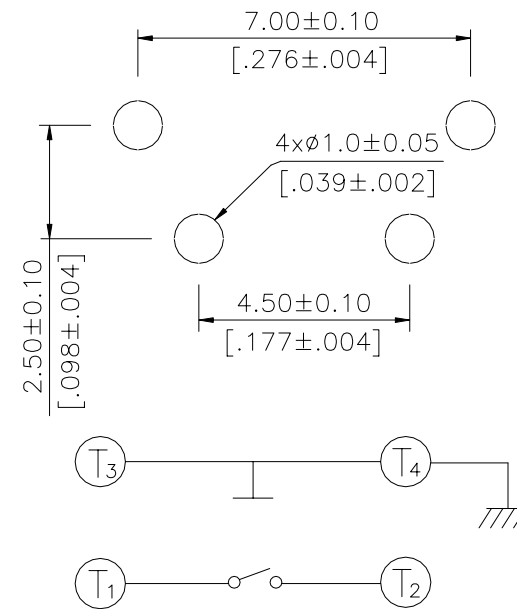

DTSA-6, DTSG-6, DTSG-2 Серия (с заземлением)

Размеры

DTSA-6

DTSA-62~66 □	0.4 MAX	.016 MAX
DTSA-6 1 □	0.3 MAX	.012 MAX
PROD.	NO.	I
		INCHES.

DTSA-6 6 □	11.85 [.467]
DTSA-6 5 □	8.35 [.329]
DTSA-6 3 □	5.85 [.230]
DTSA-6 2 □	3.85 [.152]
DTSA-6 1 □	3.15 [.124]
PROD.	NO.
	H

DTSG-6

DTSG-62~66 □	0.5 MAX	.0196 MAX
DTSG-6 1 □	0.4 MAX	.016 MAX
PROD.	NO.	I
		INCHES.

DTSG-6 6 □	13.0 [.512]
DTSG-6 5 □	9.5 [.374]
DTSG-6 4/8 □	7.3(SQ) [.287]
DTSG-6 3 □	7.0 [.275]
DTSG-6 2 □	5.0 [.197]
DTSG-6 1 □	4.3 [.169]
PROD.	NO.
	H

Высота штока:

Code	DTSA-6	DTSG-6	DTSG(P)-2
▲ (SQ.)x2,4 мм	1 = 3,15 мм	4,3 мм	4,3 мм
(SQ.)x2,8 мм	2 = 3,85 мм	5,0 мм	CODE (4)
	3 = 5,85 мм	7,0 мм	(SQ.)x3,8 мм
	44 = 6,15 мм	7,3 мм	7,3 мм
	48 = 6,15 мм	9,5 мм	
	5 = 8,35 мм	13,0 мм	
	6 = 11,85 мм		

Размер:
6 = 6 x 6 мм
2 = 12 x 12 мм

□ = без направляющих
P = с направляющими (только 12x12 мм)

DTSA = тактовая кнопка угловая
DTSG = тактовая кнопка с заземлением