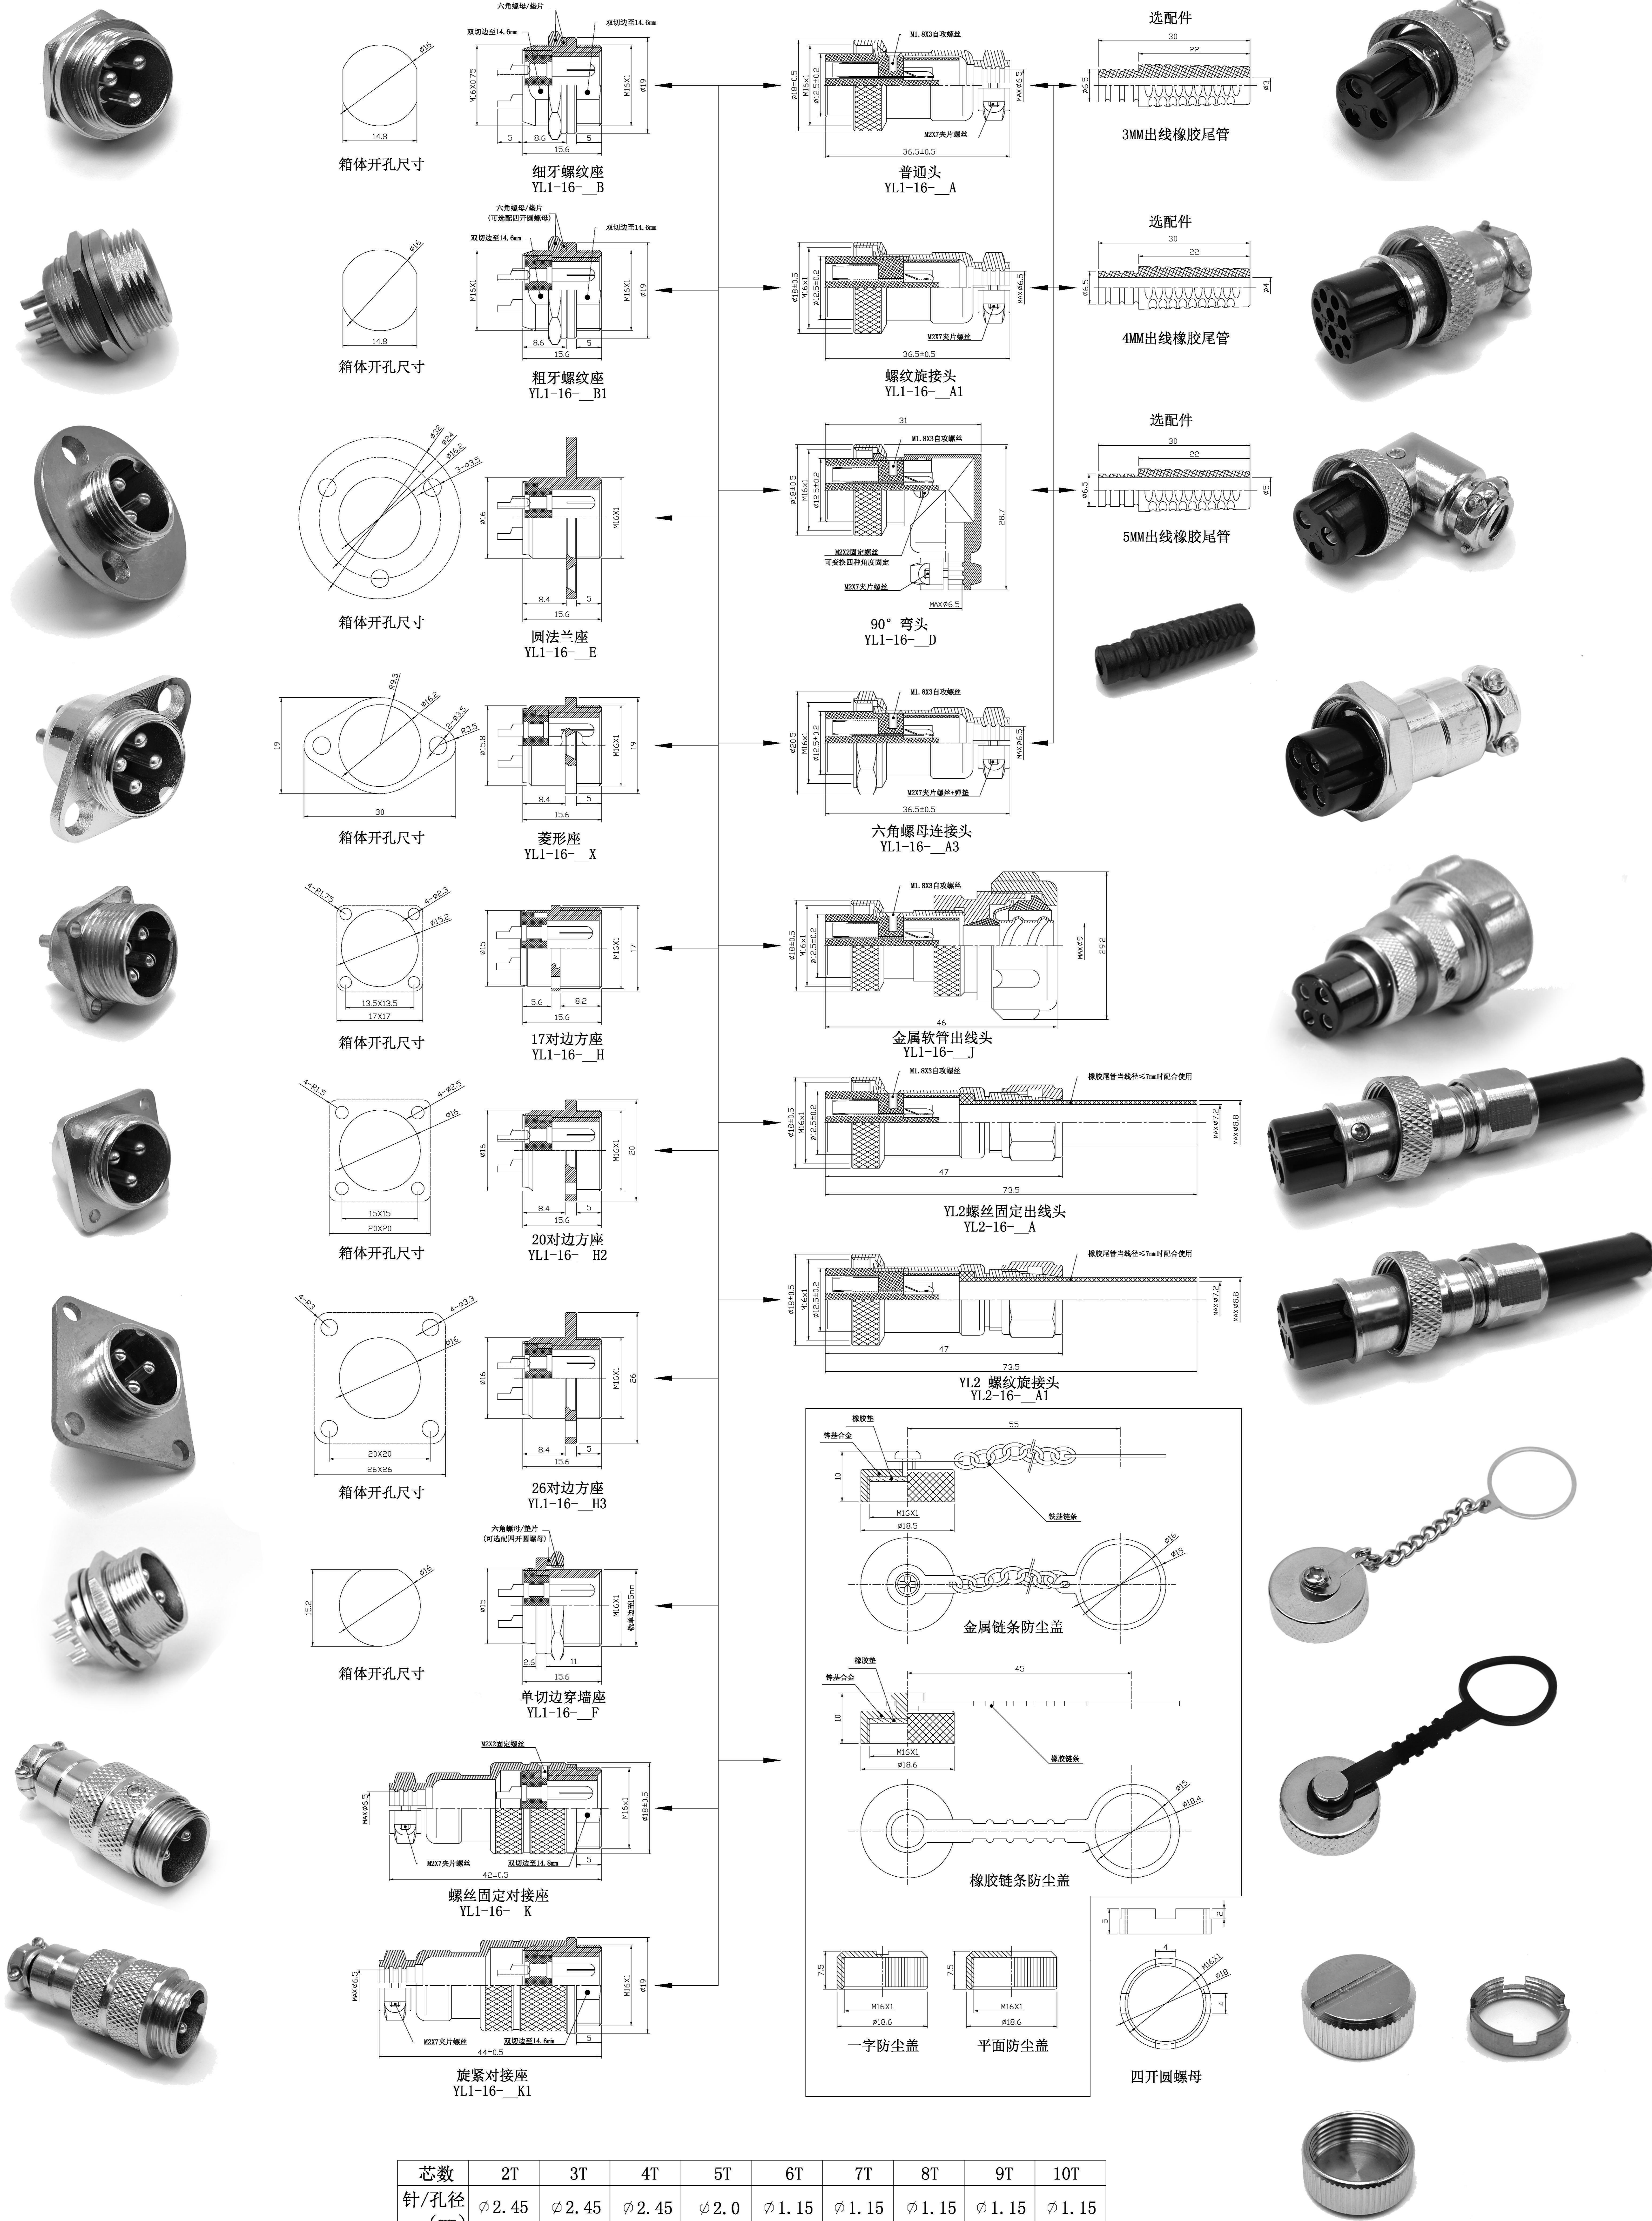

YL1-16正装

芯数	2T	3T	4T	5T	6T	7T	8T	9T	10T
针/孔径 (mm)	∅ 2.45	∅ 2.45	∅ 2.45	∅ 2.0	∅ 1.15	∅ 1.15	∅ 1.15	∅ 1.15	∅ 1.15
针/孔径 配图									