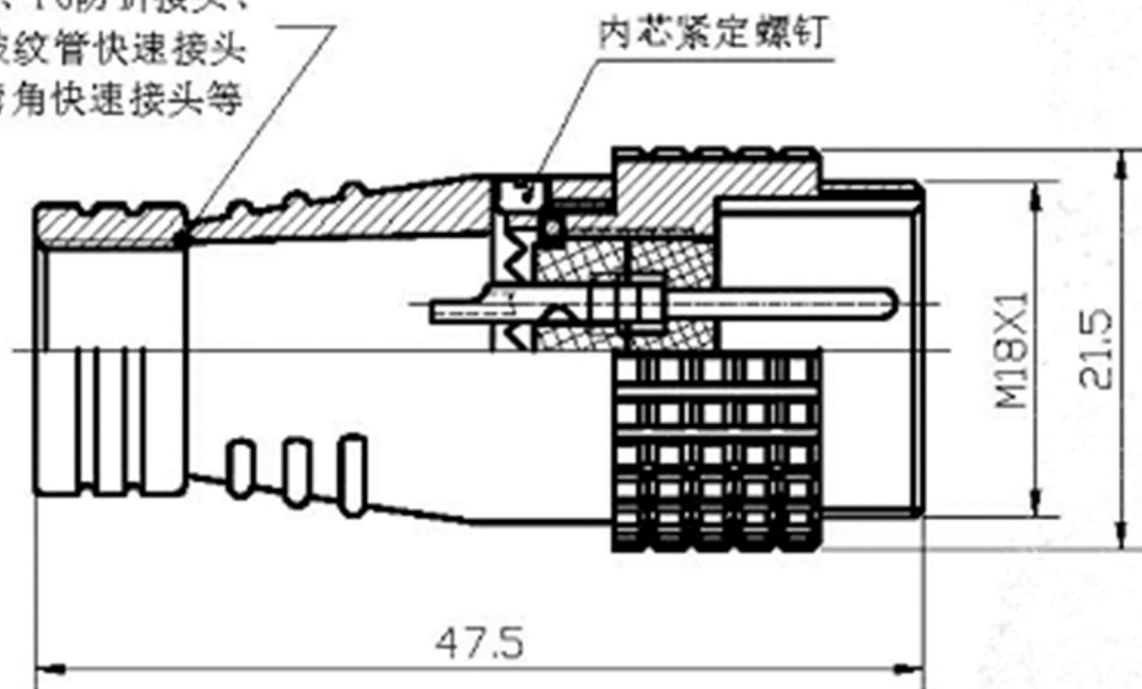

可配合使用PG头出线  
可选用PG接头、PG防折接头、  
PG塑料波纹管快速接头  
PG塑料波纹管90°弯角快速接头等

PG对接座  
PLS16J\_DPG-\_-