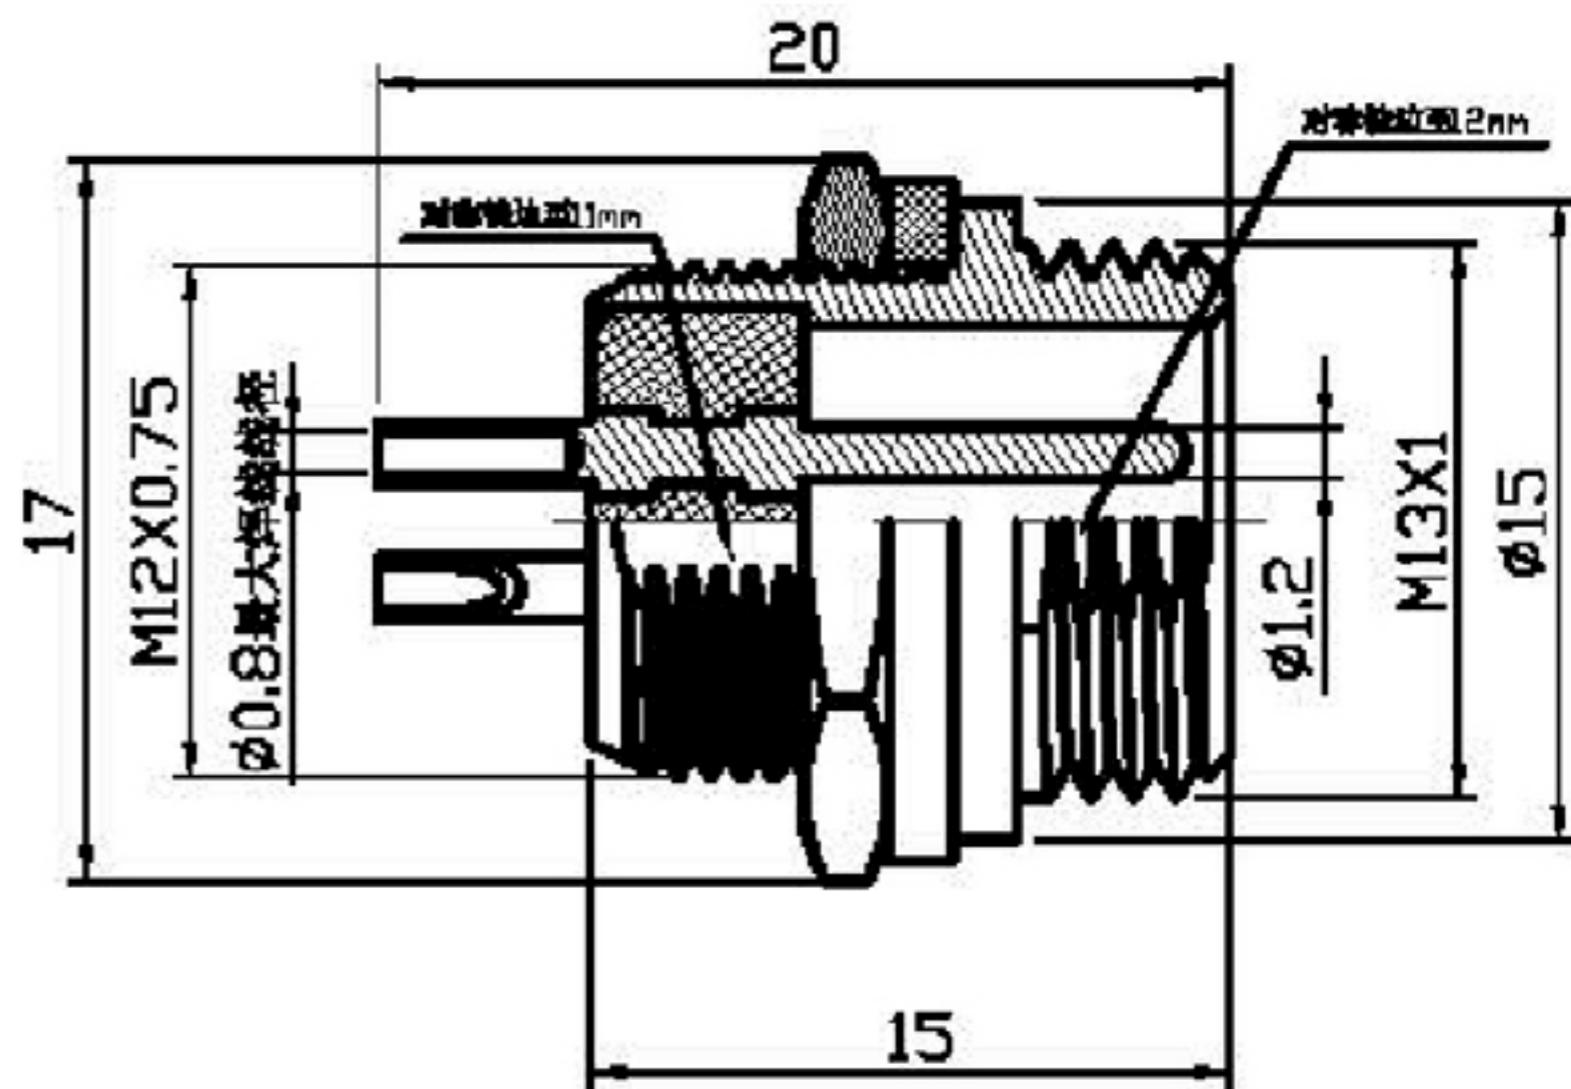

箱体开孔尺寸

圆螺纹座
RS765-__B