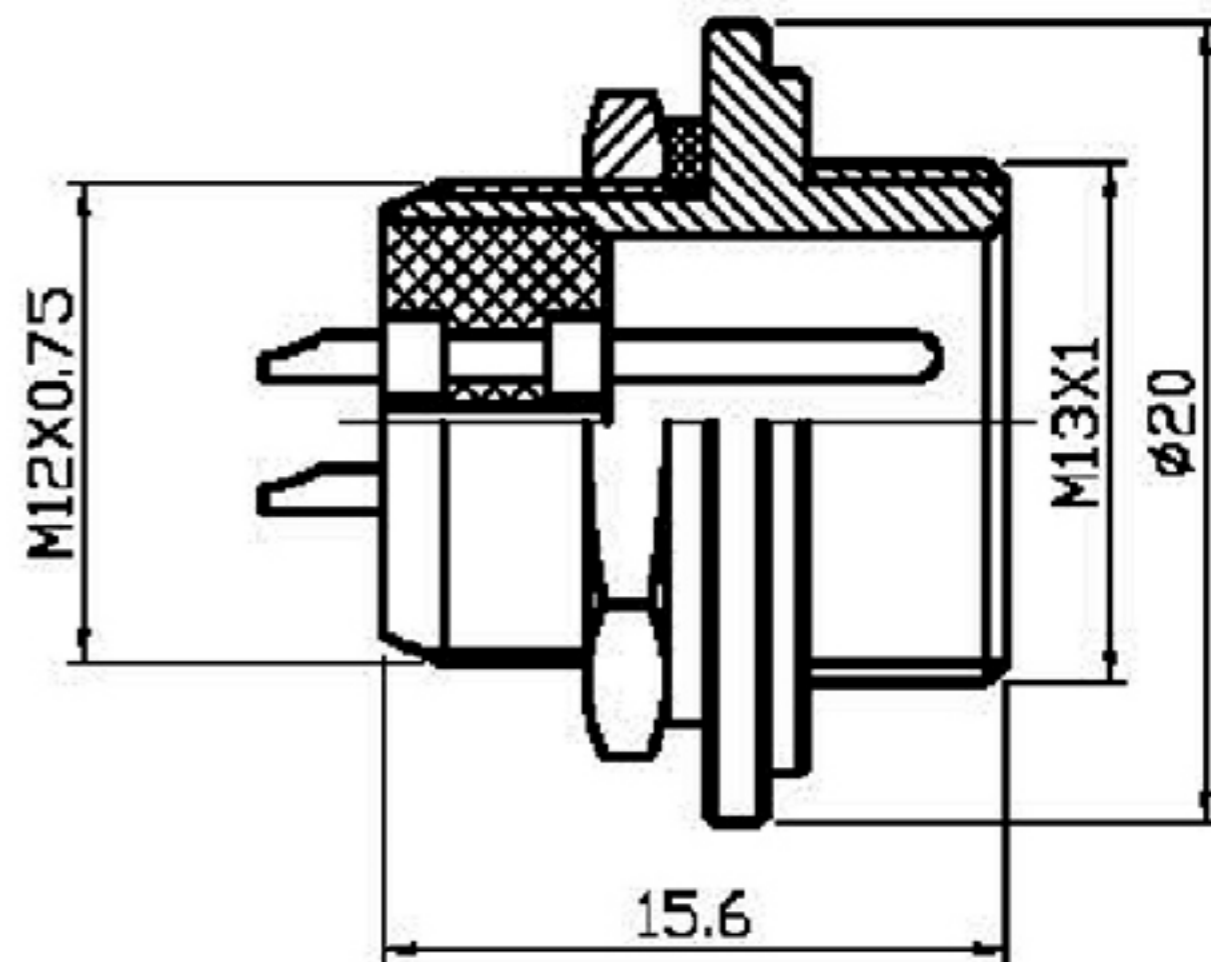

箱体开孔尺寸

圆法兰座  
RS765-\_\_E