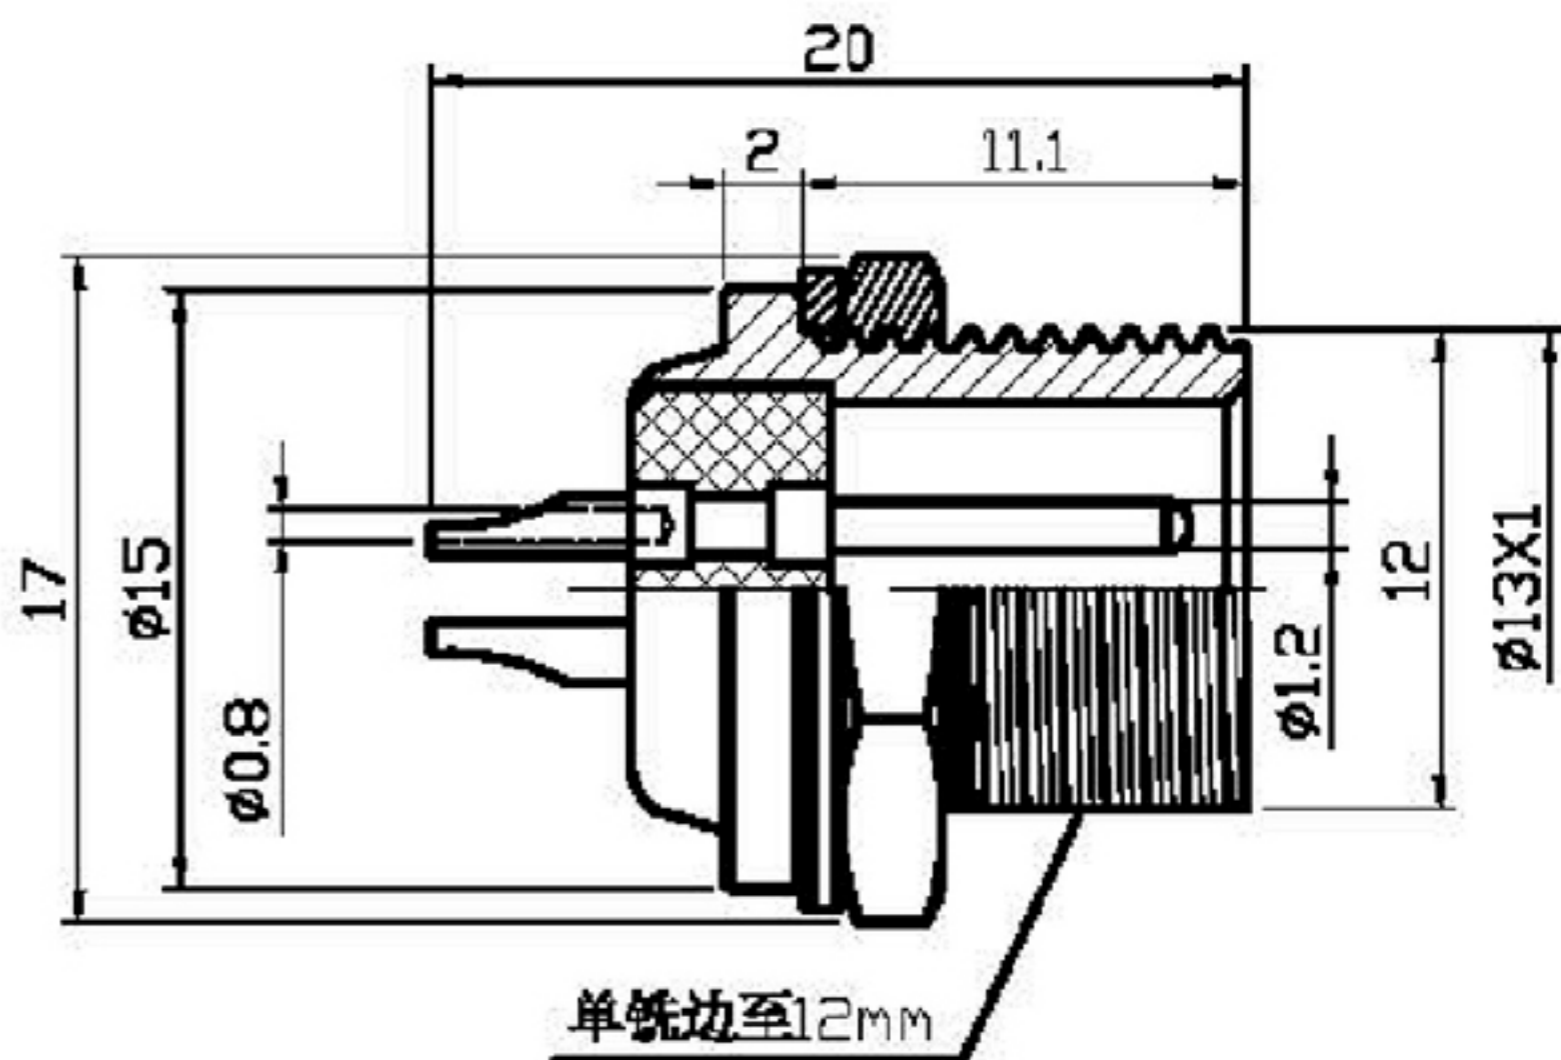

箱体开孔尺寸

单切边穿墙座
RS765-__F