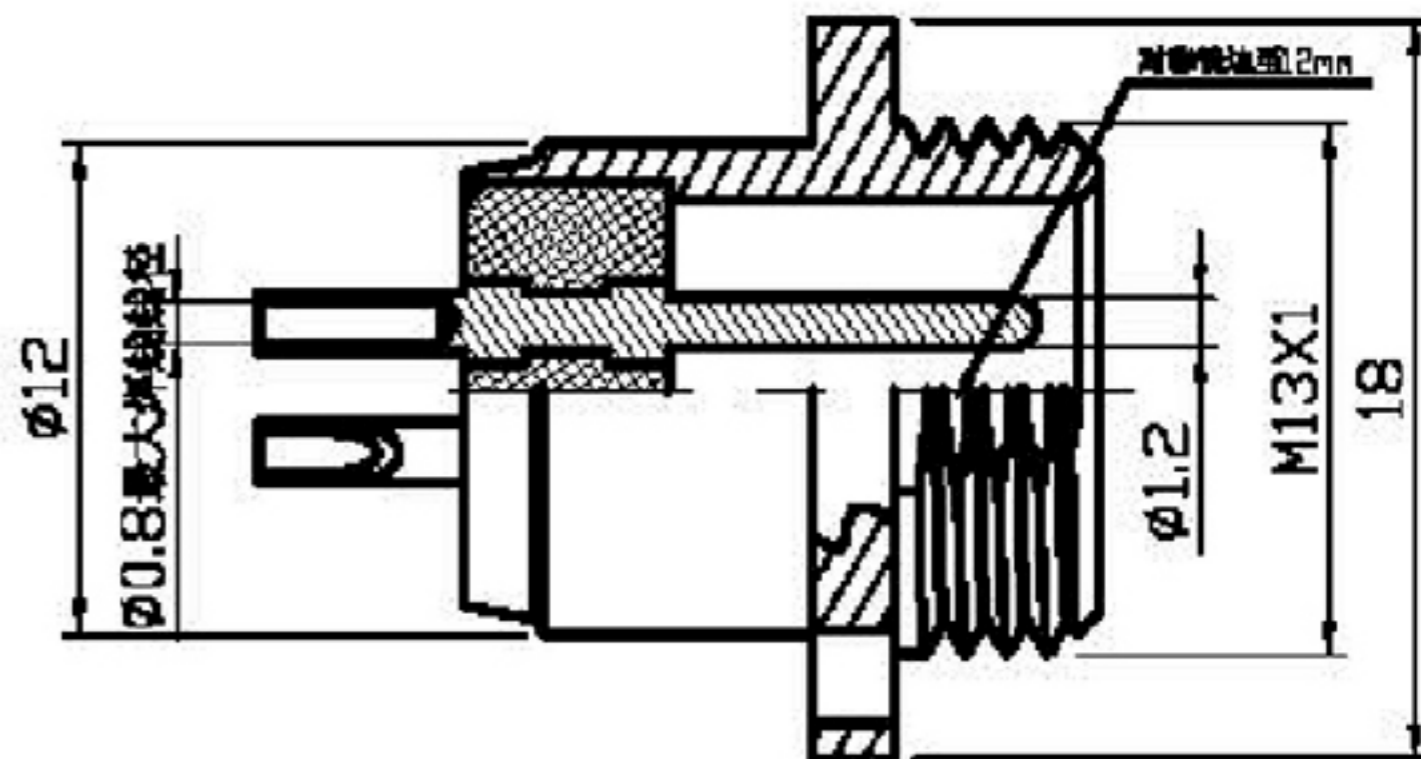

箱体开孔尺寸

17对边方座
RS765-__H