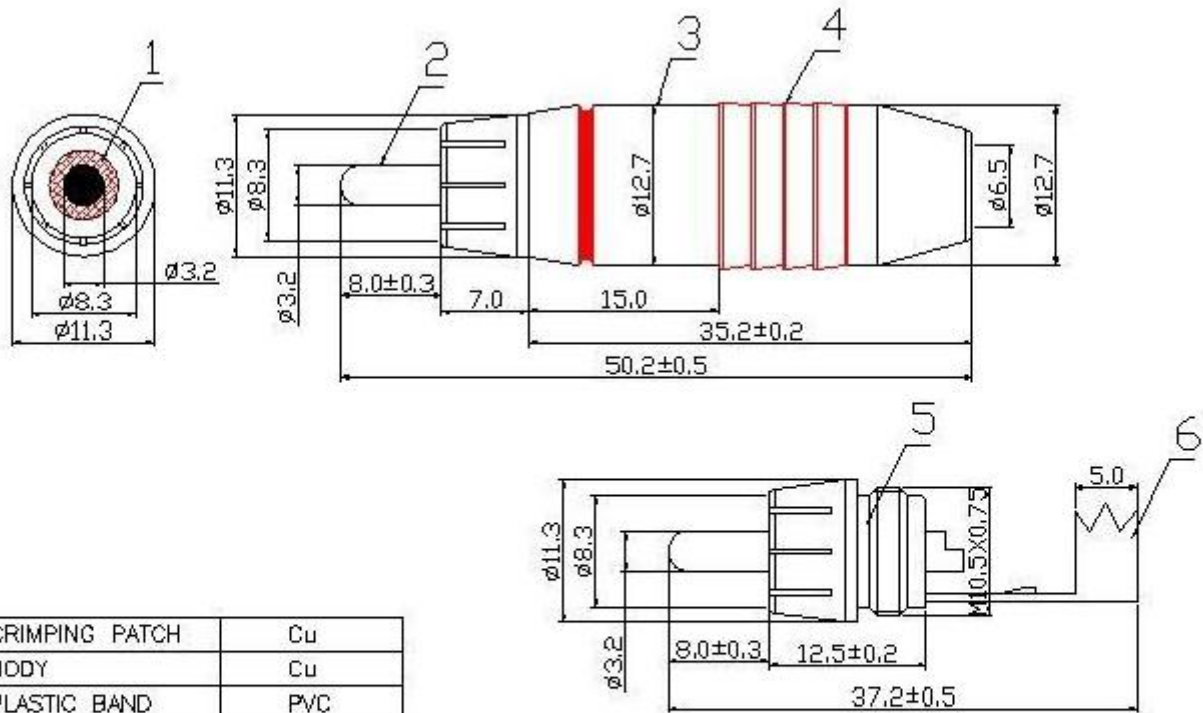

# JR 0556A

Вилка RCA (тюльпан).

## Характеристики

Для кабеля 6 мм  
Кольцо: Красное, Белое  
Черный корпус

6	CRIMPING PATCH	Cu
5	BODY	Cu
4	PLASTIC BAND	PVC
3	SHELL	Zn
2	PIN	Cu
1	INSULATOR	POM

REV.	ECO	PART NO.	DATE	BY	TOLERANCE	SIGNATURES	DATE	TITLE	CUSTOMER
		JR-0556A			0 - 12 ±0.05 13 - 18 ±0.08 19 - 25 ±0.10 26 - 30 ±0.15 31 - 40 ±0.20 41 - 50 ±0.30	DRAFT: HuGongXue	05.09.24	RCA PHONE PLUG BLACK PLATED FOR 6mmCABLE	
A0						CHECKED:			
B						APPROVAL:			