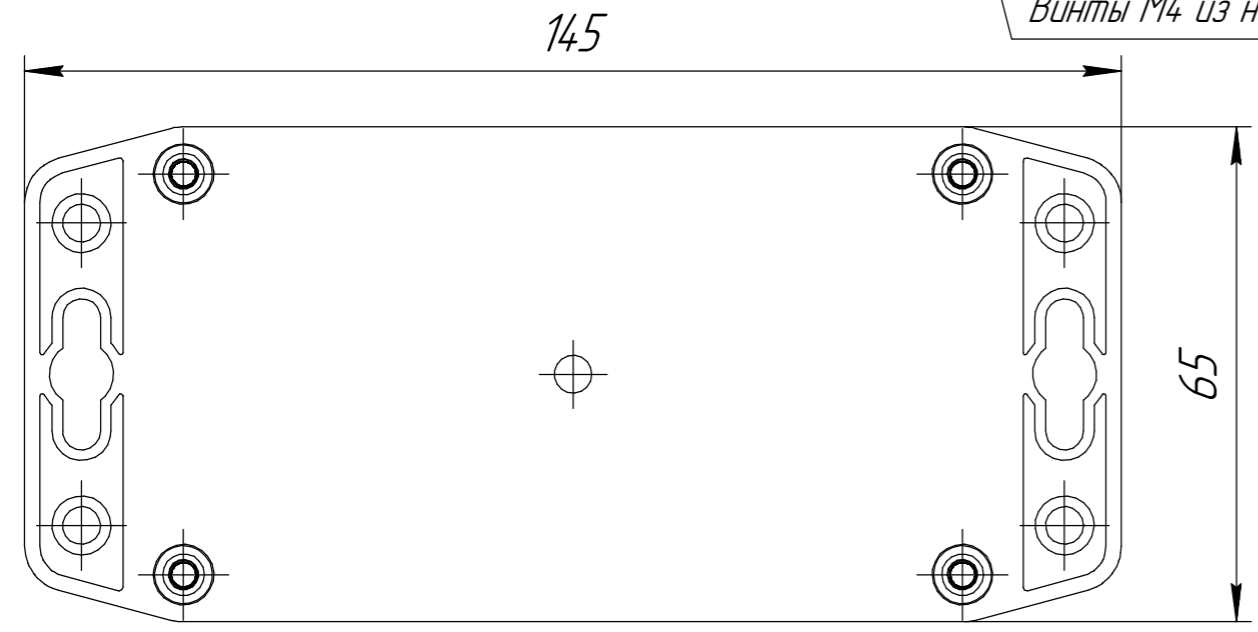

***** БРПС.А03 *****

Размер 115x65x42

Латунные резьбовые втулки М3
Болты М3 не входят в комплект

Латунные резьбовые втулки М4 для крепления крышки
Винты М4 из нержавеющей стали DIN7985 А2 входят в комплект

Все размеры указаны справочно, в мм.
Допустимые отклонения +/- 0.3 мм

Перв. примен.
Справ. №
Подп. и дата
Инв. № дробл.
Взам. инв. №
Подп. и дата
Инв. № подл.

				БРПС.А03.*****				
Изм.	Лист	№ док-м.	Подп.	Дата	Корпус Серии А03	Лит.	Масса	Масштаб
Разраб.								1:1
Проб.						Лист	Листов	1
Т.контр.						АБС/ПК		
Н.контр.						ООО "Берлион"		
Утв.		Акцлов И.С.				Формат А3		