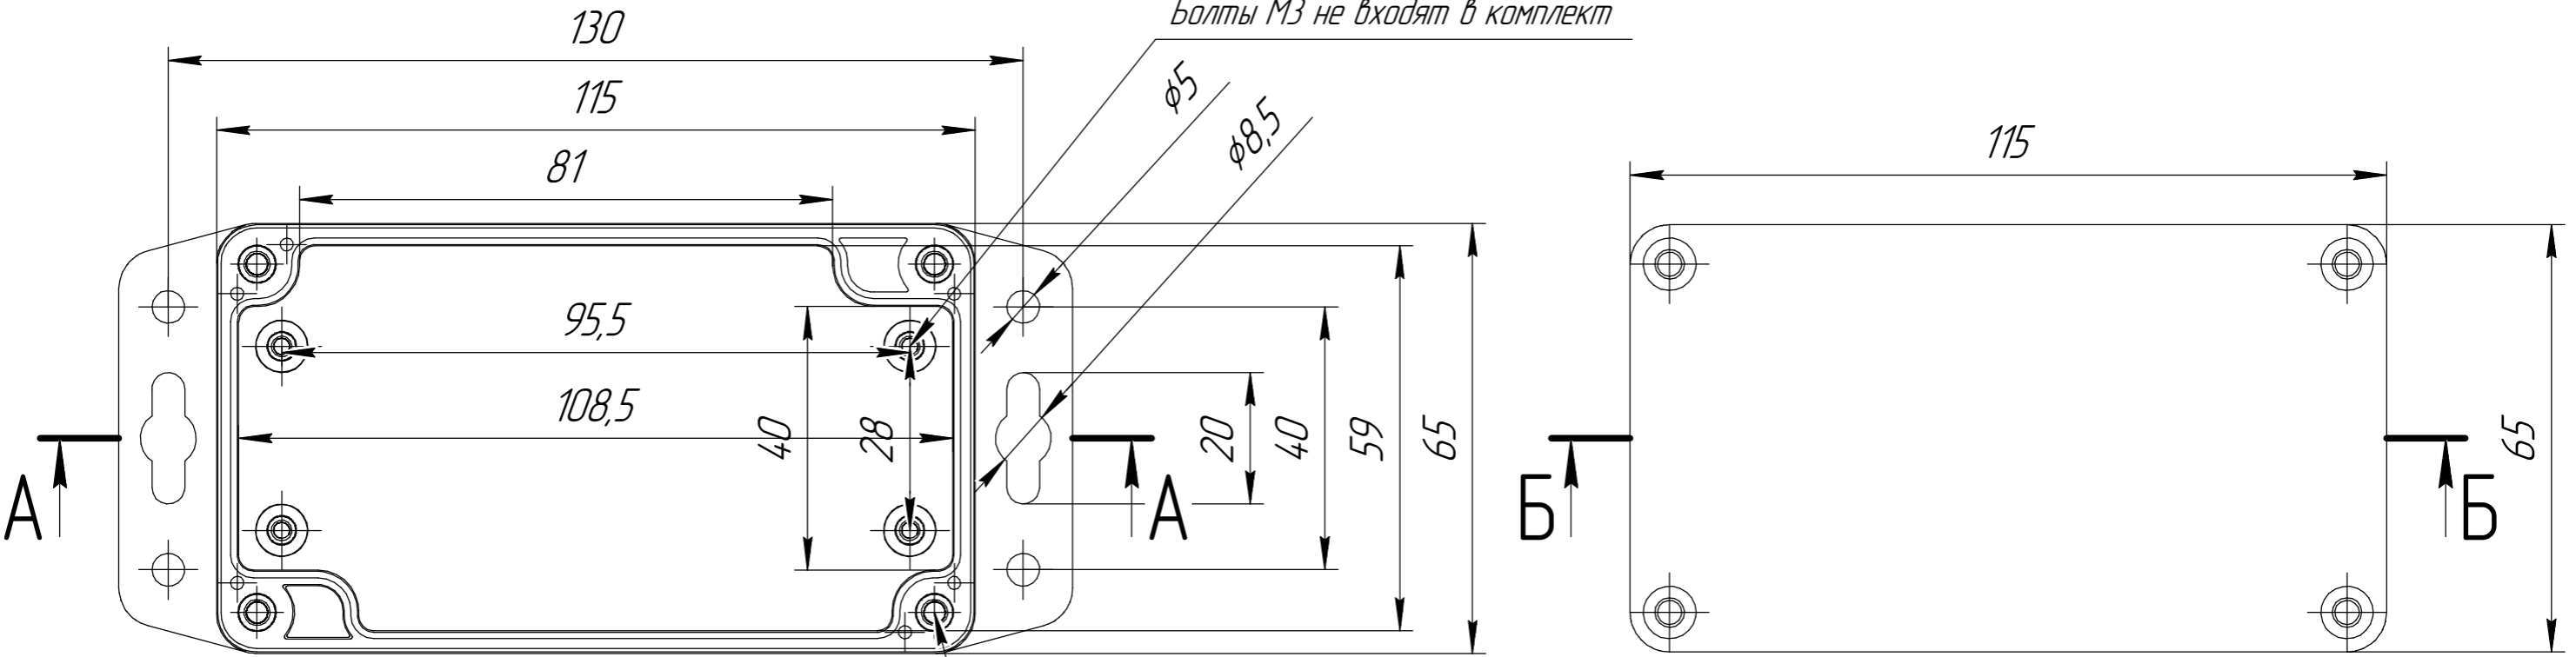

***** БРПС.А03 *****

Размер 115x65x42

Латунные резьбовые втулки М3
Болты М3 не входят в комплект

Латунные резьбовые втулки М4 для крепления крышки
Винты М4 из нержавеющей стали DIN7985 А2 входят в комплект

Все размеры указаны справочно, в мм.
Допустимые отклонения +/- 0.3 мм

Перв. примен.
Справ. №
Подп. и дата
Инв. № дробл.
Взам. инв. №
Подп. и дата
Инв. № подл.

				БРПС.А03.*****				
Изм.	Лист	№ док-м.	Подп.	Дата	Корпус Серии А03	Лит.	Масса	Масштаб
Разраб.								1:1
Проб.						Лист	Листов	1
Т.контр.						АБС/ПК		
Н.контр.						ООО "Берлион"		
Утв.		Акцлов И.С.				Формат А3		