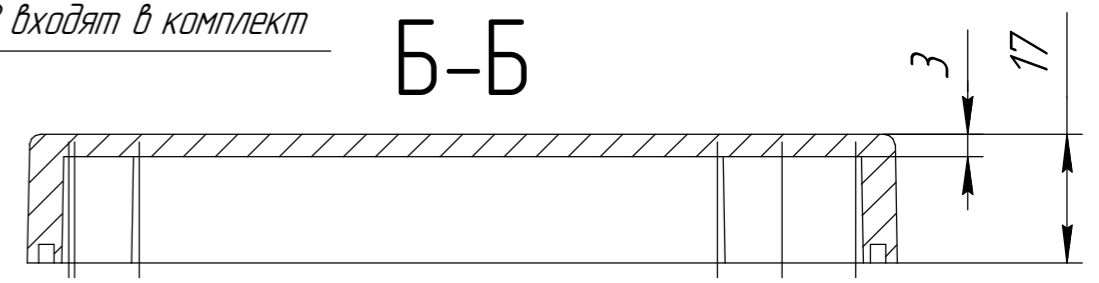

***** БРПС.А03 *****

Размер 115x65x42

Латунные резьбовые втулки М3
Болты М3 не входят в комплект

Латунные резьбовые втулки М4 для крепления крышки
Винты М4 из нержавеющей стали DIN7985 А2 входят в комплект