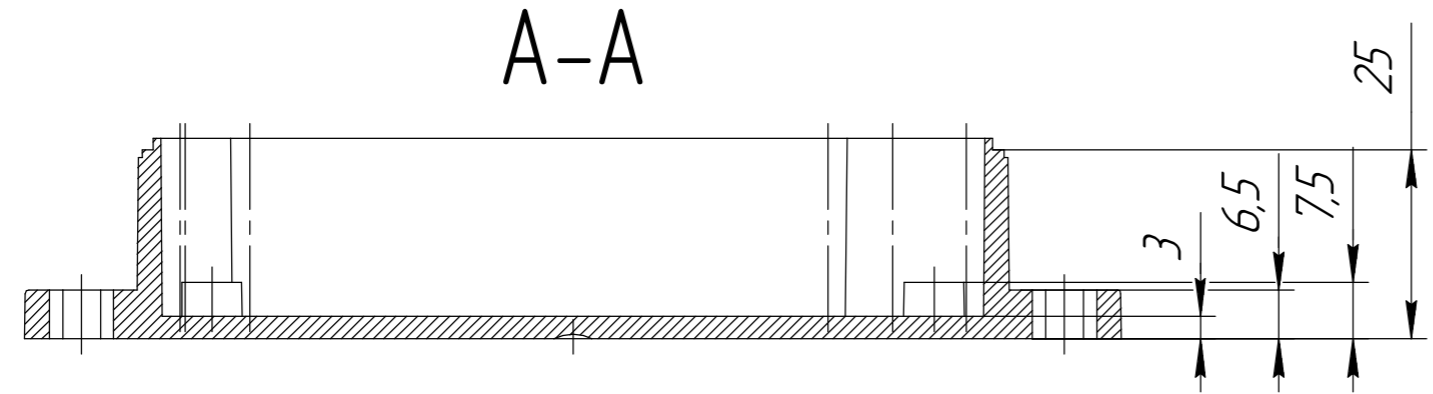

***** БРПС.А03 *****

Размер 115x65x42

Латунные резьбовые втулки М3
Болты М3 не входят в комплект

Латунные резьбовые втулки М4 для крепления крышки
Винты М4 из нержавеющей стали DIN7985 А2 входят в комплект

Все размеры указаны справочно, в мм.
Допустимые отклонения +/- 0.3 мм

Перв. примен.
Справ. №
Подп. и дата
Инв. № дробл.
Взам. инв. №
Подп. и дата
Инв. № подл.

				БРПС.А03.*****				
Изм.	Лист	№ док-м.	Подп.	Дата	Корпус Серии А03	Лит.	Масса	Масштаб
Разраб.								1:1
Проб.						Лист	Листов	1
Т.контр.						АБС/ПК		
Н.контр.						ООО "Берлион"		
Утв.		Акцлов И.С.				Формат А3		