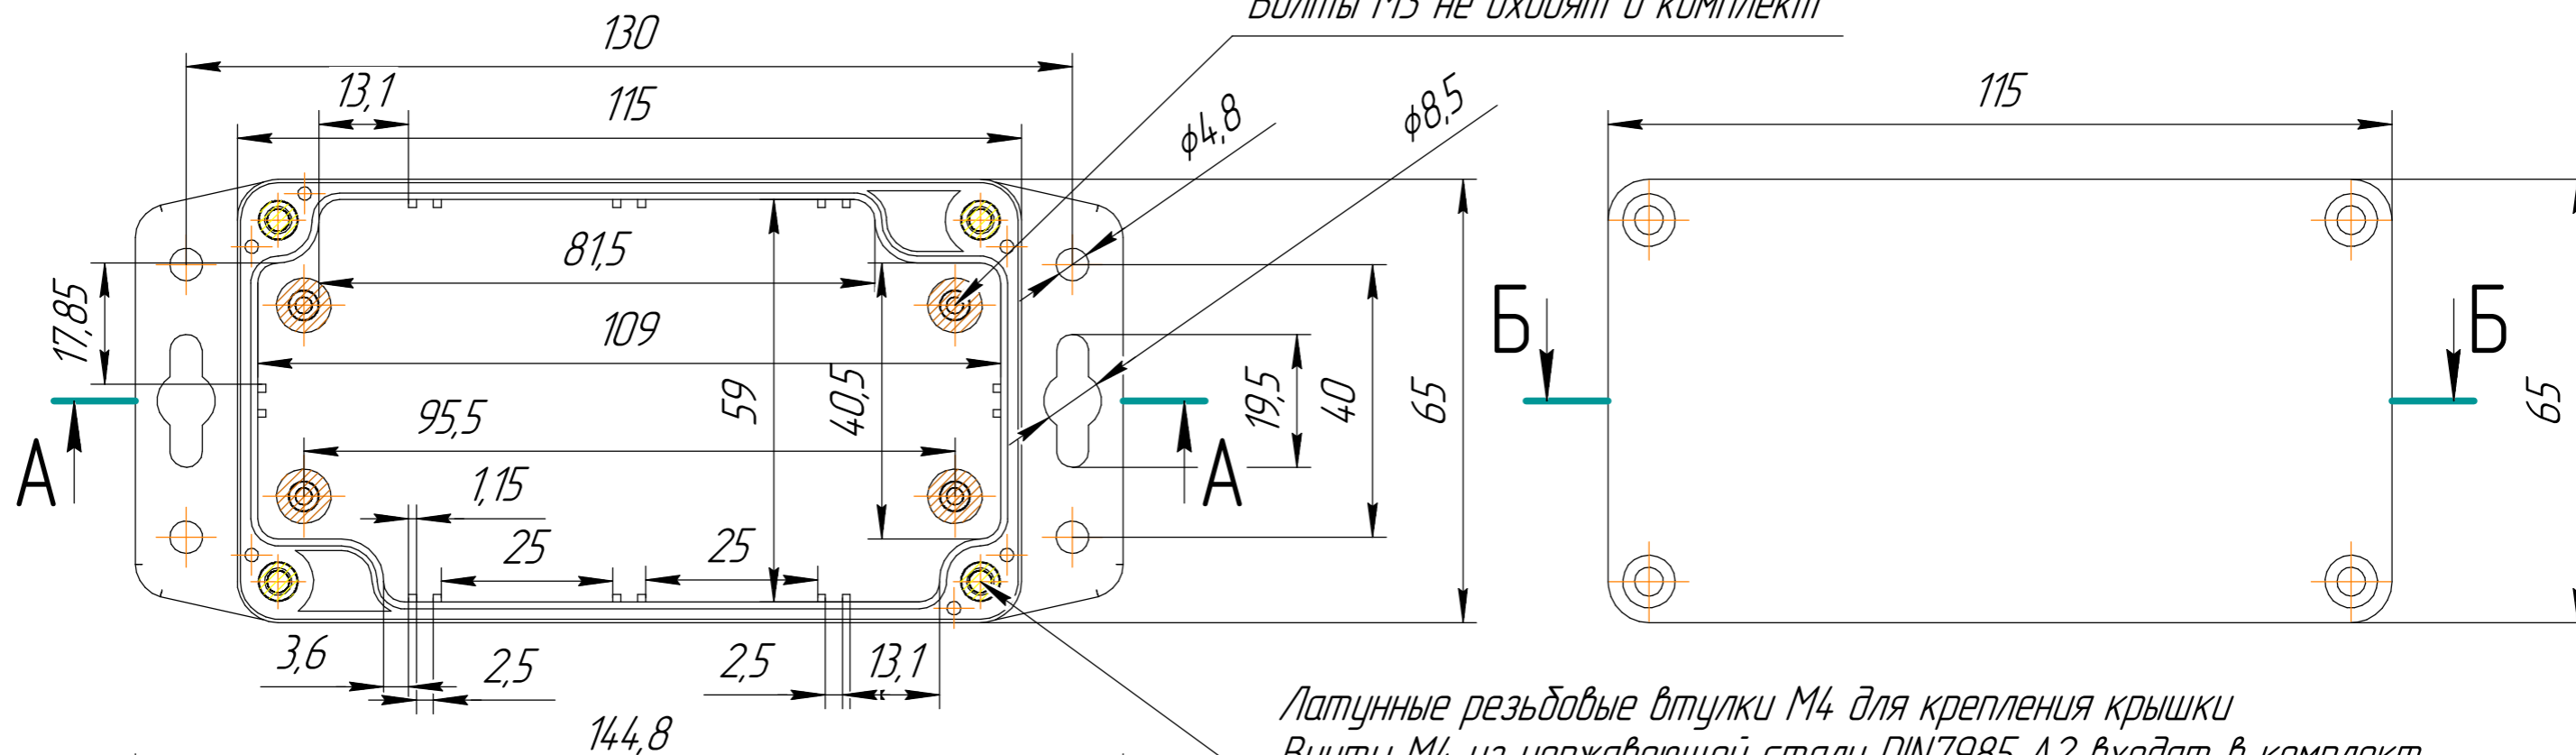

***** БРПС.А04.*****

Размеры 115x65x55 мм

Латунные резьбовые втулки М3
Болты М3 не входят в комплект

Латунные резьбовые втулки М4 для крепления крышки
Винты М4 из нержавеющей стали DIN7985 А2 входят в комплект

Б-Б

А-А

Все размеры указаны справочно, в мм.
Допустимые отклонения +/- 0.3 мм

| | | | | | | | |
|----------|------|-------------|-------|----------------|---------------|--------|---------|
| | | | | БРПС.А04.***** | | | |
| Изм. | Лист | № докум. | Подп. | Дата | Лит. | Масса | Масштаб |
| Разраб. | | | | | | | 1:1 |
| Проб. | | | | | Лист | Листов | 1 |
| Т.контр. | | | | | АБС/ПК | | |
| Н.контр. | | | | | ООО "Берлион" | | |
| Утв. | | Акулов И.С. | | | | | |