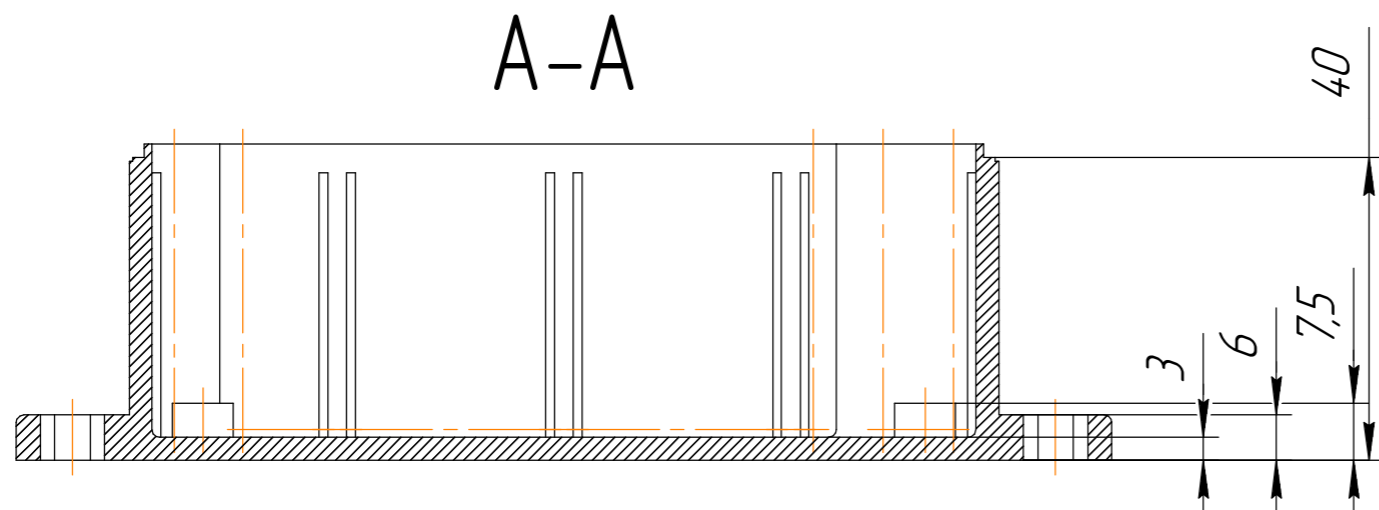

***** БРПС.А04.*****

Размеры 115x65x55 мм

Латунные резьбовые втулки М3
Болты М3 не входят в комплект

Латунные резьбовые втулки М4 для крепления крышки
Винты М4 из нержавеющей стали DIN7985 А2 входят в комплект

Б-Б

А-А

Все размеры указаны справочно, в мм.
Допустимые отклонения +/- 0.3 мм

| | | | | | | | |
|----------|------|-------------|-------|----------------|---------------|--------|---------|
| | | | | БРПС.А04.***** | | | |
| Изм. | Лист | № докум. | Подп. | Дата | Лит. | Масса | Масштаб |
| Разраб. | | | | | | | 1:1 |
| Проб. | | | | | Лист | Листов | 1 |
| Т.контр. | | | | | АБС/ПК | | |
| Н.контр. | | | | | ООО "Берлион" | | |
| Утв. | | Акулов И.С. | | | | | |