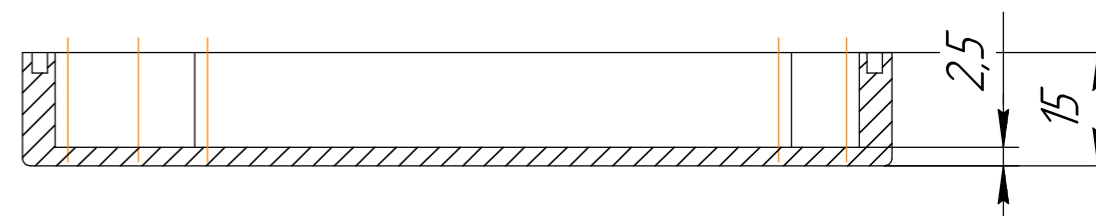

***** БРПС.А04.*****

Размеры 115x65x55 мм

Латунные резьбовые втулки М3
Болты М3 не входят в комплект

Латунные резьбовые втулки М4 для крепления крышки
Винты М4 из нержавеющей стали DIN7985 А2 входят в комплект

Б-Б

А-А

Все размеры указаны справочно, в мм.
Допустимые отклонения +/- 0.3 мм

| | | | | | | | |
|----------|------|-------------|-------|----------------|---------------|--------|---------|
| | | | | БРПС.А04.***** | | | |
| Изм. | Лист | № докум. | Подп. | Дата | Лит. | Масса | Масштаб |
| Разраб. | | | | | | | 1:1 |
| Проб. | | | | | Лист | Листов | 1 |
| Т.контр. | | | | | АБС/ПК | | |
| Н.контр. | | | | | ООО "Берлион" | | |
| Утв. | | Акулов И.С. | | | | | |