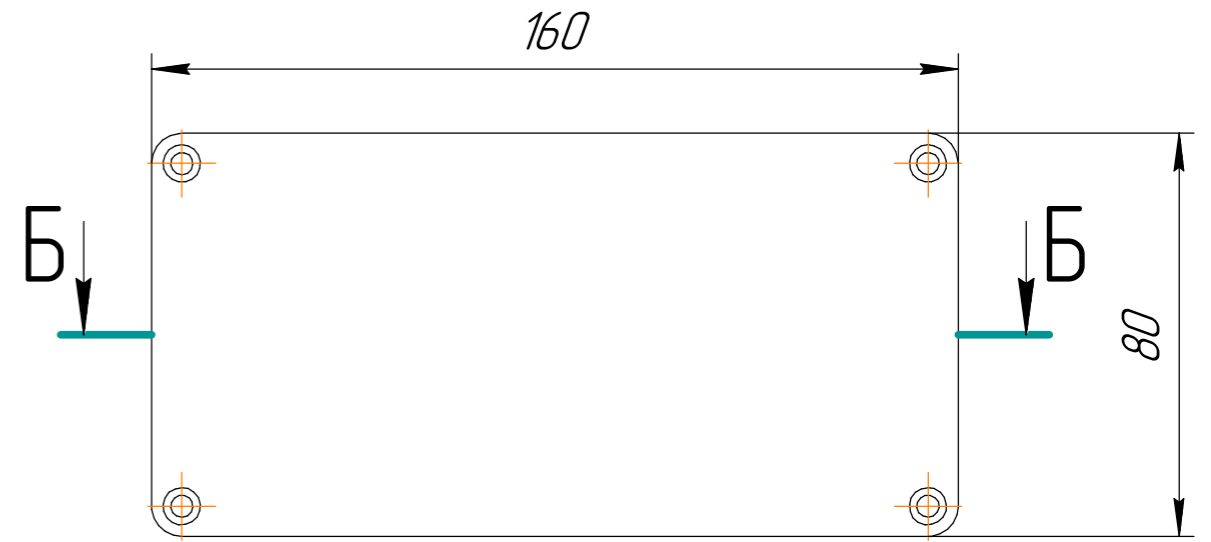

БРПС.А14.*****

Размер 160x80x87 мм

Перв. примен.

Справ. №

A-A

Все размеры указаны справочно, в мм.
Допустимые отклонения +/- 0.3 мм

Подп. и дата

Инд. № дубл.

Копировал

Латунные резьбовые втулки М3
Болты М3 не входят в комплект

Латунные резьбовые втулки М4 для крепления крышки.
Винты М4 из нержавеющей стали DIN7985 А2 входят в комплект

Конструкция корпуса предусматривает возможность установки дополнительных латунных резьбовых втулок М3. Согласно техническим условиям ТУ 22.29.29.190-001-54821087-2026, пункт 1.2.4. Болты М3 в комплект не входят