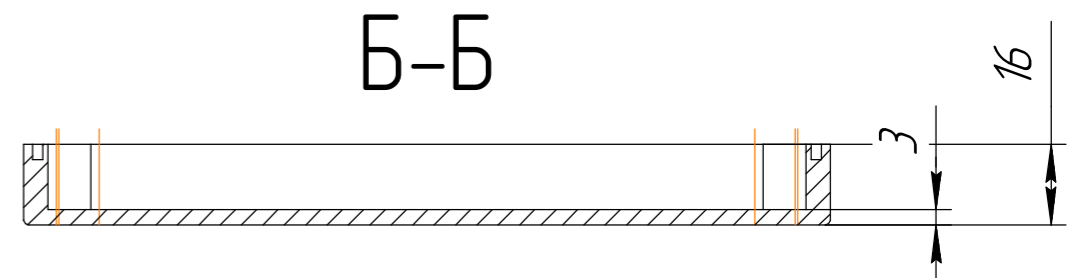

БРПС.А14.*****

Размер 160x80x87 мм

Перв. примен.

Справ. №

A-A

Все размеры указаны справочно, в мм.
Допустимые отклонения +/- 0.3 мм

Подп. и дата

Инд. № дубл.

Копировал

Латунные резьбовые втулки М3
Болты М3 не входят в комплект

Латунные резьбовые втулки М4 для крепления крышки.
Винты М4 из нержавеющей стали DIN7985 А2 входят в комплект

Конструкция корпуса предусматривает возможность установки дополнительных латунных резьбовых втулок М3. Согласно техническим условиям ТУ 22.29.29.190-001-54821087-2026, пункт 1.2.4. Болты М3 в комплект не входят