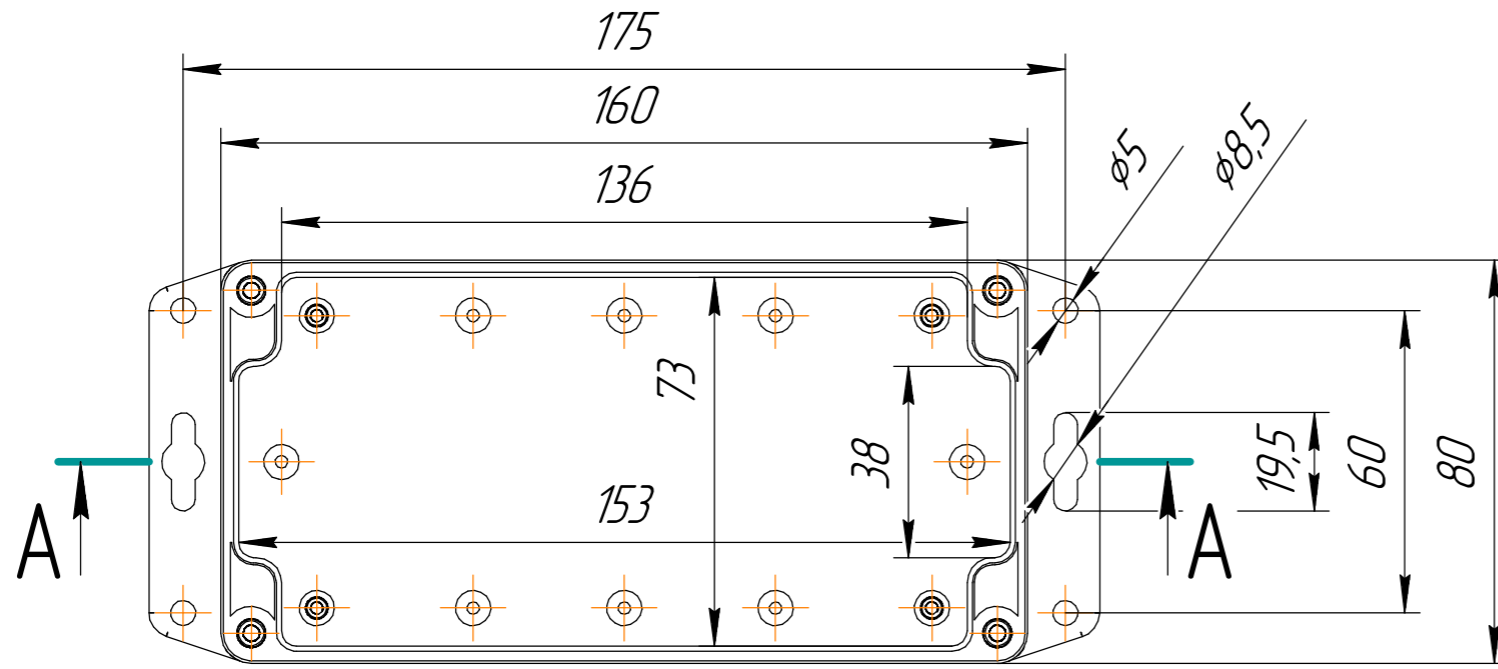

БРПС.А14.*****

Размер 160x80x87 мм

Перв. примен.

Справ. №

A-A

Все размеры указаны справочно, в мм.
Допустимые отклонения +/- 0.3 мм

Подп. и дата

Инд. № дубл.

Копировал

Латунные резьбовые втулки М3
Болты М3 не входят в комплект

Латунные резьбовые втулки М4 для крепления крышки.
Винты М4 из нержавеющей стали DIN7985 А2 входят в комплект

Конструкция корпуса предусматривает возможность установки дополнительных латунных резьбовых втулок М3. Согласно техническим условиям ТУ 22.29.29.190-001-54821087-2026, пункт 1.2.4. Болты М3 в комплект не входят

Все размеры указаны справочно, в мм.
Допустимые отклонения +/- 0.3 мм

Перв. примен.

Справ. №

Подп. и дата

Инв. № дубл.

Взам. инв. №

Подп. и дата

Инв. № подл.