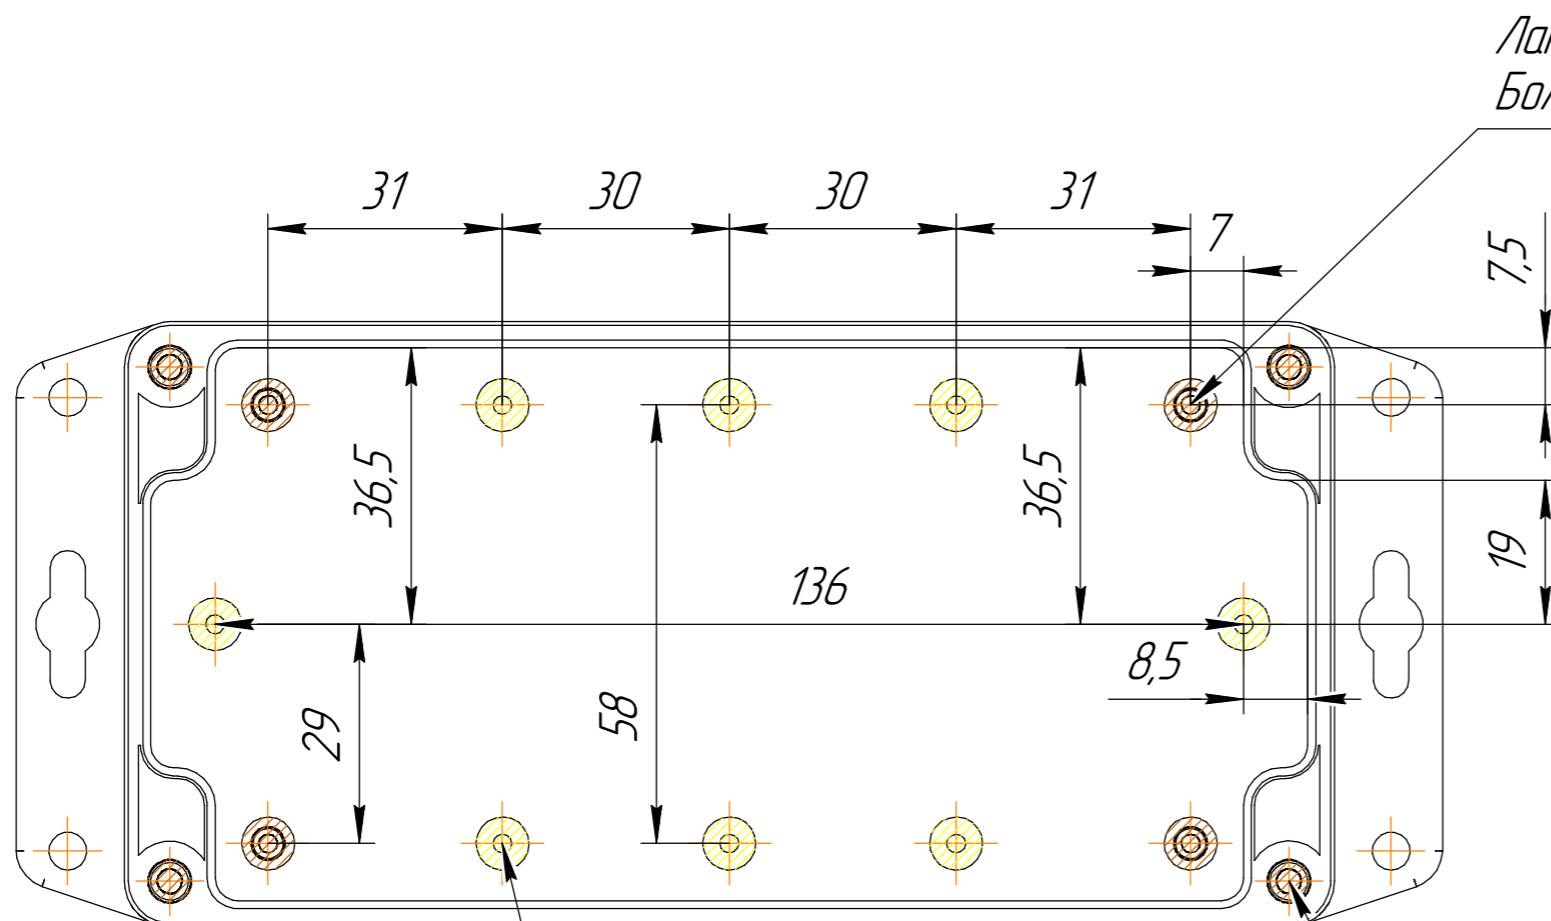

БРПС.А14.*****

Размер 160x80x87 мм

Перв. примен.

Справ. №

A-A

Все размеры указаны справочно, в мм.
Допустимые отклонения +/- 0.3 мм

Подп. и дата

Инд. № дубл.

Копировал

Латунные резьбовые втулки М3
Болты М3 не входят в комплект

Латунные резьбовые втулки М4 для крепления крышки.
Винты М4 из нержавеющей стали DIN7985 А2 входят в комплект

Конструкция корпуса предусматривает возможность установки дополнительных латунных резьбовых втулок М3. Согласно техническим условиям ТУ 22.29.29.190-001-54821087-2026, пункт 1.2.4. Болты М3 в комплект не входят