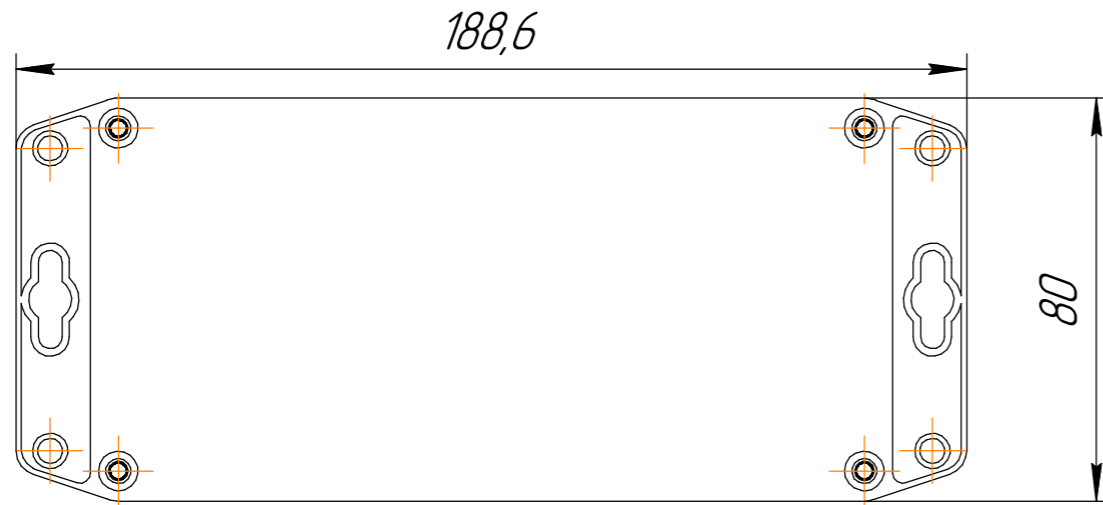

БРПС.А14.*****

Размер 160x80x87 мм

Перв. примен.

Справ. №

A-A

Все размеры указаны справочно, в мм.
Допустимые отклонения +/- 0.3 мм

Подп. и дата

Инд. № дубл.

Копировал

Латунные резьбовые втулки М3
Болты М3 не входят в комплект

Латунные резьбовые втулки М4 для крепления крышки.
Винты М4 из нержавеющей стали DIN7985 А2 входят в комплект

Конструкция корпуса предусматривает возможность установки дополнительных латунных резьбовых втулок М3. Согласно техническим условиям ТУ 22.29.29.190-001-54821087-2026, пункт 1.2.4. Болты М3 в комплект не входят