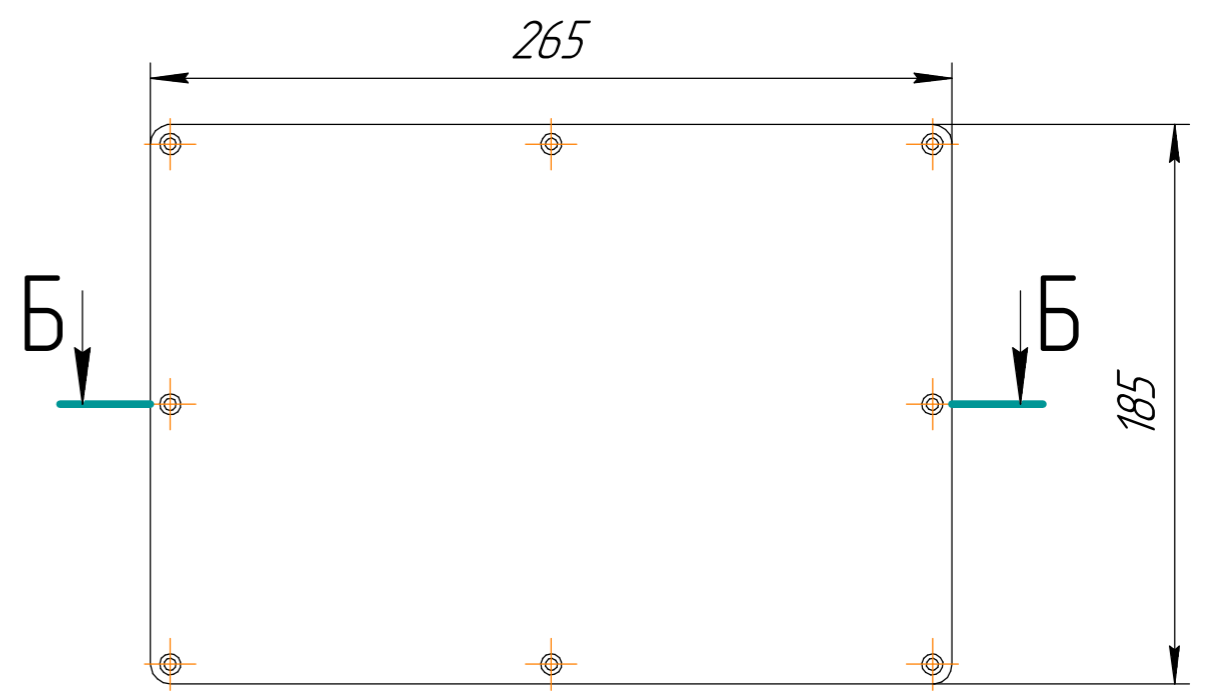

***** БРПС.А24.*****

Размеры 265x185x120 мм

Перв. примен.
Справ. №
Подп. и дата
Инв. № дубл.
Взам. инв. №
Подп. и дата
Инв. № подл.

A-A

Все размеры указаны справочно, в мм.
Допустимые отклонения +/- 0.3 мм