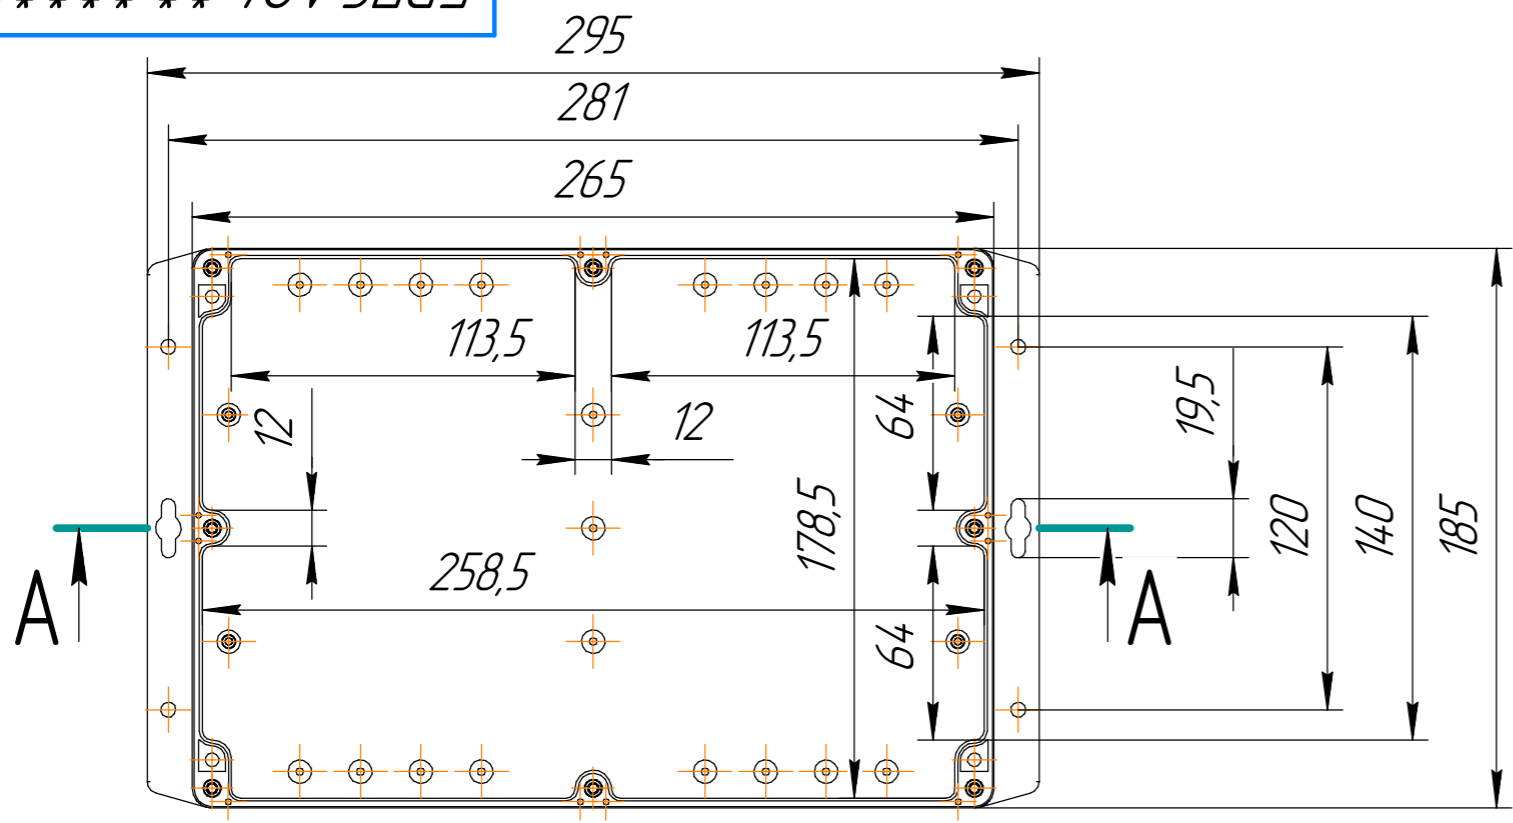

***** БРПС.А24.*****

Размеры 265x185x120 мм

Перв. примен.
Справ. №
Подп. и дата
Инв. № дубл.
Взам. инв. №
Подп. и дата
Инв. № подл.

A-A

Все размеры указаны справочно, в мм.
Допустимые отклонения +/- 0.3 мм

				БРПС.А24.*****			
Изм.	Лист	№ докум.	Подп.	Дата	Лит.	Масса	Масштаб
Разраб.							1:2,5
Проб.					Лист 1	Листов 2	
Т.контр.					АБС/ПК		ООО "Берлион"
Н.контр.							Формат А3
Утв.		Акулов И.С.					