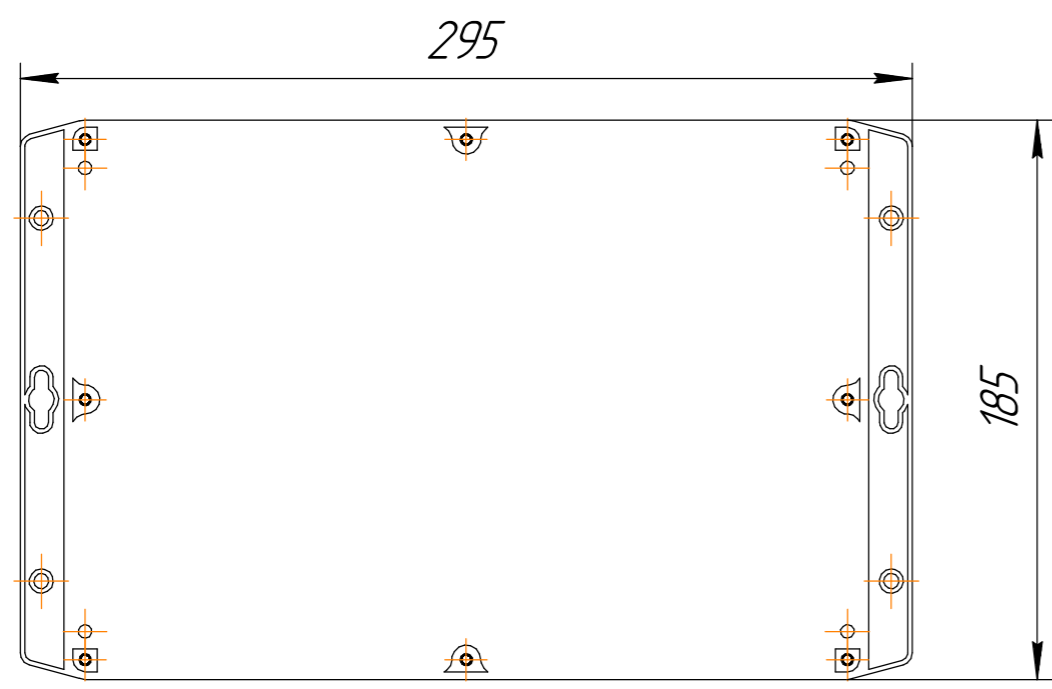

***** БРПС.А24.*****

Размеры 265x185x120 мм

Перв. примен.
Справ. №
Подп. и дата
Инв. № дубл.
Взам. инв. №
Подп. и дата
Инв. № подл.

A-A

Все размеры указаны справочно, в мм.
Допустимые отклонения +/- 0.3 мм