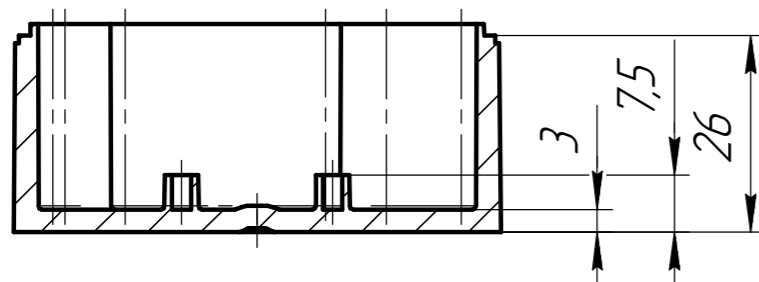

***** БРПС.Б02

Размер: 64x58x37

Перв. примен.

Справ. №

Отверстия под саморезы, саморезы в комплект не входят

Латунные резьбовые втулки М4 для крепления крышки
Винты М4 из нержавеющей стали DIN7985 А2 входят в комплект

A-A

Все размеры указаны справочно, в мм.
Допустимые отклонения +/- 0.3 мм

Подп. и дата

Инв. № д.ц.д.

Взам. инв. №

Подп. и дата

Инв. № подл.

				БРПС.Б02.*****			
Изм.	Лист	№ докум.	Подп.	Дата	Лит.	Масса	Масштаб
Разраб.							1:1
Проб.					Лист	Листов	1
Т.контр.					АБС/ПК		
Н.контр.					ООО "Берлион"		
Утв.		Акцлов И.С.					