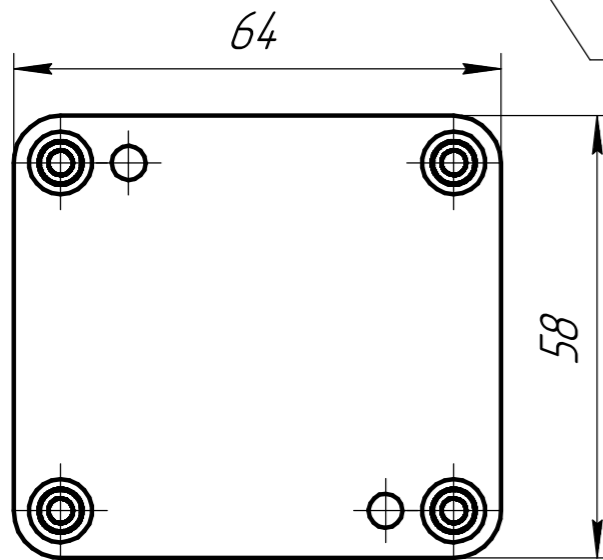

***** БРПС.Б02

Размер: 64x58x37

Перв. примен.

Справ. №

Отверстия под саморезы, саморезы в комплект не входят

Латунные резьбовые втулки М4 для крепления крышки
Винты М4 из нержавеющей стали DIN7985 А2 входят в комплект

A-A

Все размеры указаны справочно, в мм.
Допустимые отклонения +/- 0.3 мм

Подп. и дата

Инв. № д.ц.д.

Взам. инв. №

Подп. и дата

Инв. № подл.

				БРПС.Б02.*****			
Изм.	Лист	№ докум.	Подп.	Дата	Лит.	Масса	Масштаб
Разраб.							1:1
Проб.					Лист	Листов	1
Т.контр.					АБС/ПК		
Н.контр.					ООО "Берлион"		
Утв.		Акцлов И.С.					