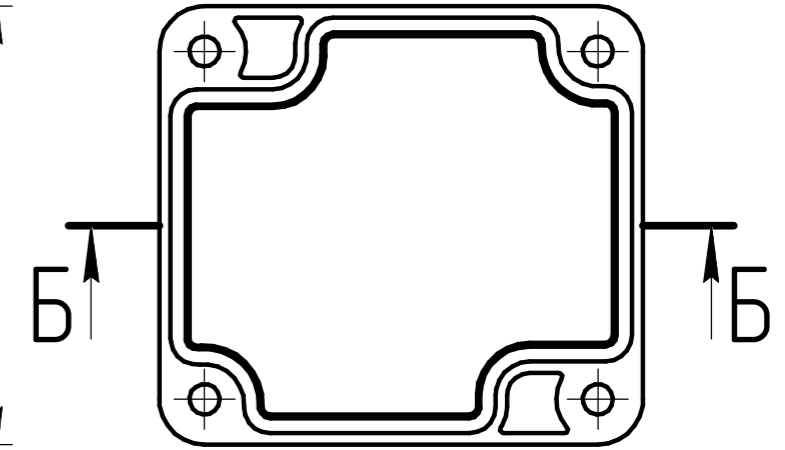

***** БРПС.Б02

Размер: 64x58x37

Перв. примен.

Справ. №

Отверстия под саморезы, саморезы в комплект не входят

Латунные резьбовые втулки М4 для крепления крышки
Винты М4 из нержавеющей стали DIN7985 А2 входят в комплект

A-A

Все размеры указаны справочно, в мм.
Допустимые отклонения +/- 0.3 мм

Подп. и дата

Инв. № д.ц.д.

Взам. инв. №

Подп. и дата

Инв. № подл.

				БРПС.Б02.*****			
Изм.	Лист	№ докум.	Подп.	Дата	Лит.	Масса	Масштаб
Разраб.							1:1
Проб.					Лист	Листов	1
Т.контр.					АБС/ПК		
Н.контр.					ООО "Берлион"		
Утв.		Акцлов И.С.					