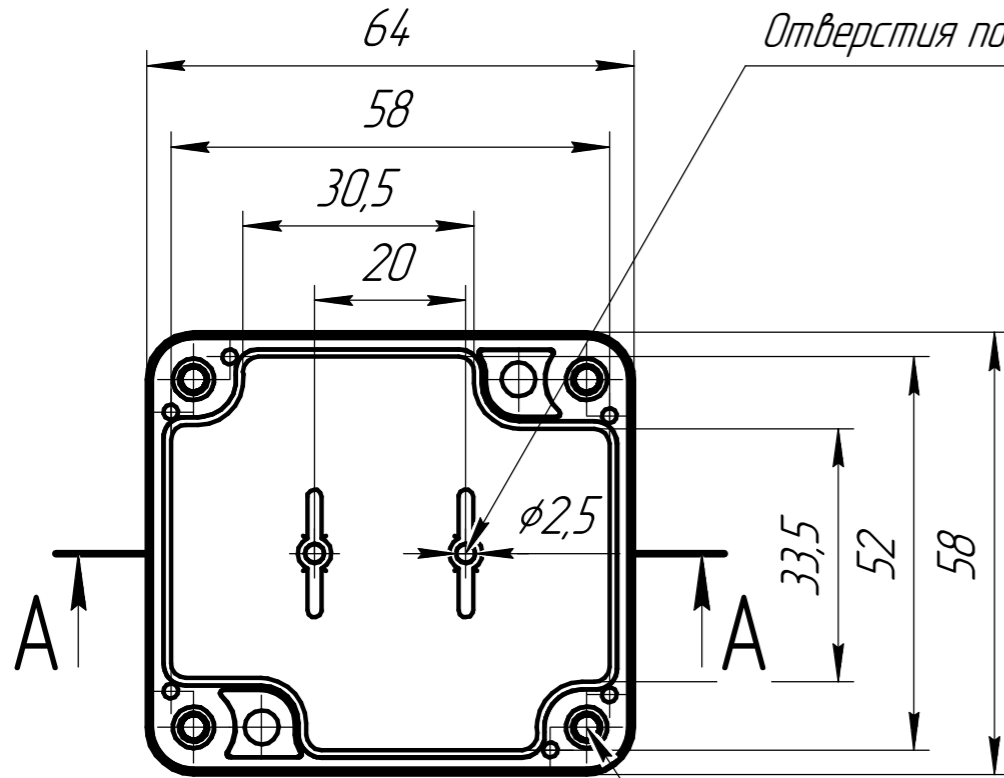

***** БРПС.Б02

Размер: 64x58x37

Перв. примен.

Справ. №

Отверстия под саморезы, саморезы в комплект не входят

Латунные резьбовые втулки М4 для крепления крышки
Винты М4 из нержавеющей стали DIN7985 А2 входят в комплект

A-A

Все размеры указаны справочно, в мм.
Допустимые отклонения +/- 0.3 мм

Подп. и дата

Инв. № д.ц.д.

Взам. инв. №

Подп. и дата

Инв. № подл.

				БРПС.Б02.*****			
Изм.	Лист	№ докум.	Подп.	Дата	Лит.	Масса	Масштаб
Разраб.							1:1
Проб.					Лист	Листов	1
Т.контр.					АБС/ПК		
Н.контр.					ООО "Берлион"		
Утв.		Акцлов И.С.					