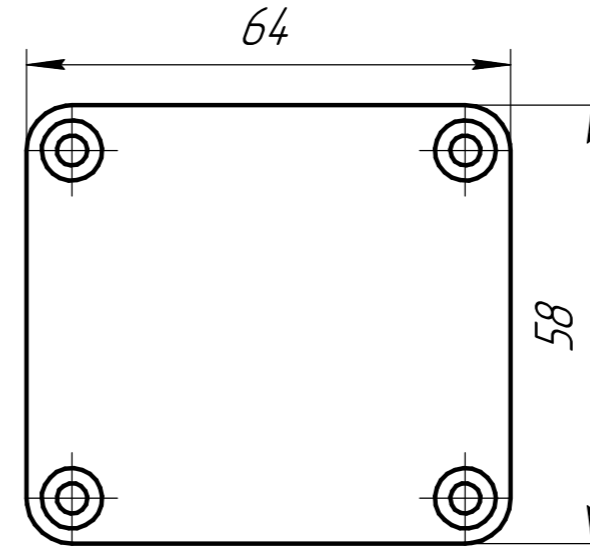

***** БРПС.Б02

Размер: 64x58x37

Перв. примен.

Справ. №

Отверстия под саморезы, саморезы в комплект не входят

Латунные резьбовые втулки М4 для крепления крышки
Винты М4 из нержавеющей стали DIN7985 А2 входят в комплект

A-A

Все размеры указаны справочно, в мм.
Допустимые отклонения +/- 0.3 мм

Подп. и дата

Инв. № д.ц.д.

Взам. инв. №

Подп. и дата

Инв. № подл.

				БРПС.Б02.*****			
Изм.	Лист	№ докум.	Подп.	Дата	Лит.	Масса	Масштаб
Разраб.							1:1
Проб.					Лист	Листов	1
Т.контр.					АБС/ПК		
Н.контр.					ООО "Берлион"		
Утв.		Акцлов И.С.					