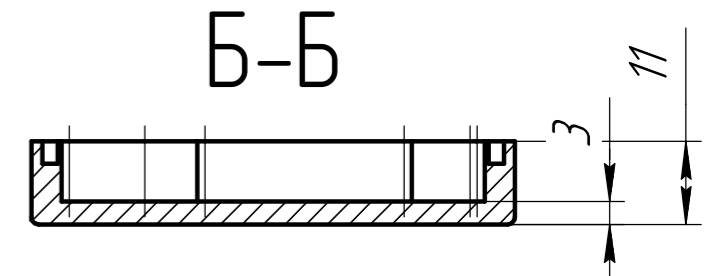

***** БРПС.Б02

Размер: 64x58x37

Перв. примен.

Справ. №

Отверстия под саморезы, саморезы в комплект не входят

Латунные резьбовые втулки М4 для крепления крышки
Винты М4 из нержавеющей стали DIN7985 А2 входят в комплект

A-A

Все размеры указаны справочно, в мм.
Допустимые отклонения +/- 0.3 мм

Подп. и дата

Инв. № д.ц.д.

Взам. инв. №

Подп. и дата

Инв. № подл.

				БРПС.Б02.*****			
Изм.	Лист	№ докум.	Подп.	Дата	Лит.	Масса	Масштаб
Разраб.							1:1
Проб.					Лист	Листов	1
Т.контр.					АБС/ПК		
Н.контр.					ООО "Берлион"		
Утв.		Акцлов И.С.					