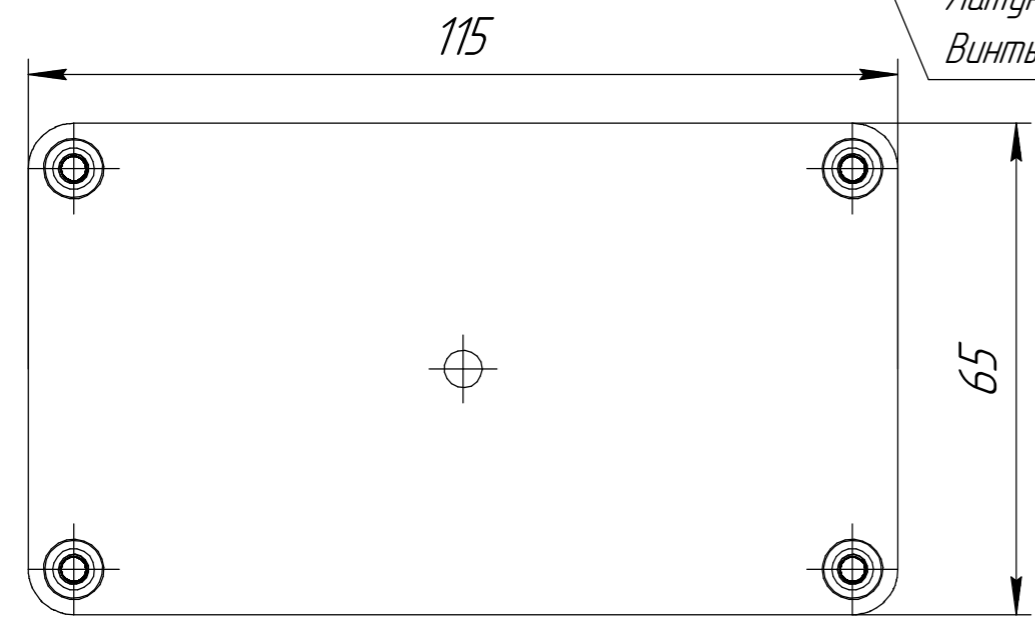

***** БРПС.Б03 *****

Размер 115x65x42

Перв. примен.
Справ. №
Подп. и дата
Инв. № дцкл.
Взам. инв. №
Подп. и дата
Инв. № подл.

Латунные резьбовые втулки М4 для крепления крышки
Винты М4 из нержавеющей стали DIN7985 А2 входят в комплект

A-A

Все размеры указаны справочно, в мм.
Допустимые отклонения +/- 0.3 мм

				БРПС.Б03.*****			
Изм.	Лист	№ докум.	Подп.	Дата	Лит.	Масса	Масштаб
Разраб.							1:1
Пров.					Лист	Листов	1
Т.контр.					000 "Берлион"		
Н.контр.					АБС/ПК		
Утв.		Акцлов И.С.			Формат А3		