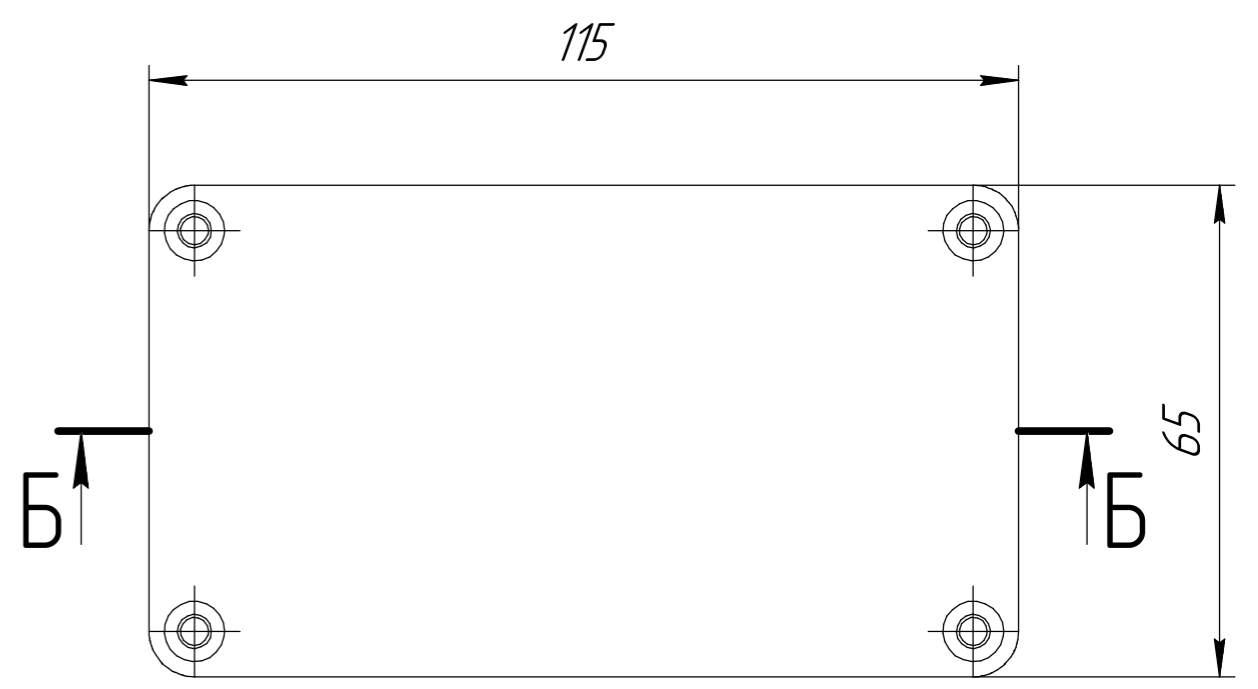

***** БРПС.Б03 *****

Размер 115x65x42

Перв. примен.
Справ. №
Подп. и дата
Инв. № дцкл.
Взам. инв. №
Подп. и дата
Инв. № подл.

Латунные резьбовые втулки М4 для крепления крышки
Винты М4 из нержавеющей стали DIN7985 А2 входят в комплект

A-A

Все размеры указаны справочно, в мм.
Допустимые отклонения +/- 0.3 мм

				БРПС.Б03.*****			
Изм.	Лист	№ докум.	Подп.	Дата	Лит.	Масса	Масштаб
Разраб.							1:1
Пров.					Лист	Листов	1
Т.контр.					000 "Берлион"		
Н.контр.					АБС/ПК		
Утв.		Акцлов И.С.			Формат А3		