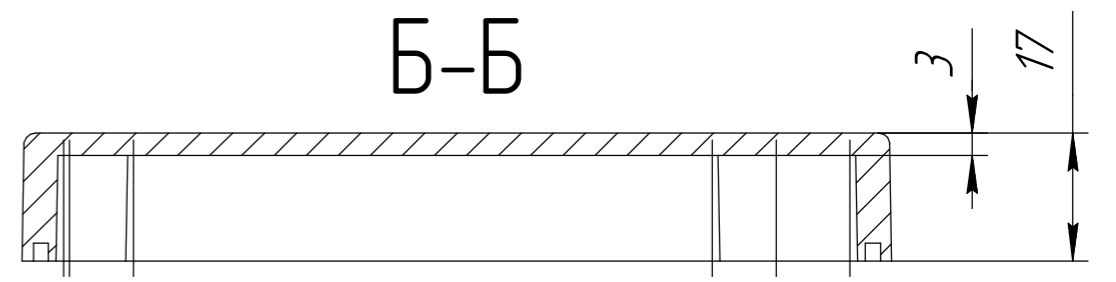

***** БРПС.Б03 *****

Размер 115x65x42

Перв. примен.
Справ. №
Подп. и дата
Инв. № дцкл.
Взам. инв. №
Подп. и дата
Инв. № подл.

Латунные резьбовые втулки М4 для крепления крышки
Винты М4 из нержавеющей стали DIN7985 А2 входят в комплект

A-A

Все размеры указаны справочно, в мм.
Допустимые отклонения +/- 0.3 мм

				БРПС.Б03.*****			
Изм.	Лист	№ докум.	Подп.	Дата	Лит.	Масса	Масштаб
Разраб.							1:1
Пров.					Лист	Листов	1
Т.контр.					000 "Берлион"		
Н.контр.					АБС/ПК		
Утв.		Акцлов И.С.			Формат А3		