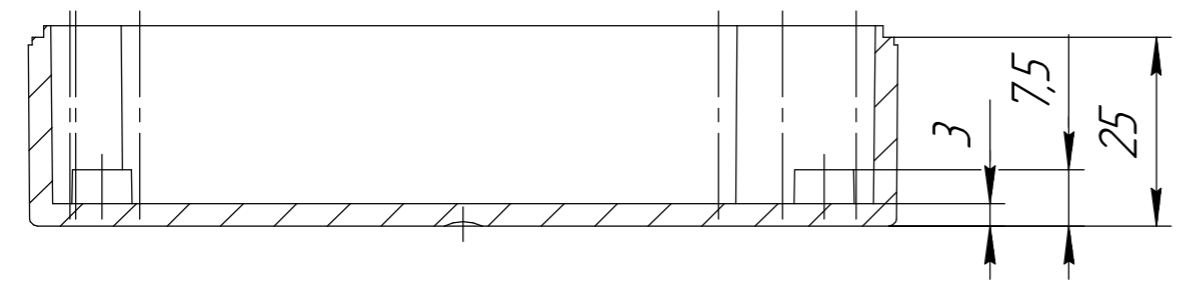

***** БРПС.Б03 *****

Размер 115x65x42

Перв. примен.
Справ. №
Подп. и дата
Инв. № дцкл.
Взам. инв. №
Подп. и дата
Инв. № подл.

Латунные резьбовые втулки М4 для крепления крышки
Винты М4 из нержавеющей стали DIN7985 А2 входят в комплект

A-A

Все размеры указаны справочно, в мм.
Допустимые отклонения +/- 0.3 мм

				БРПС.Б03.*****			
Изм.	Лист	№ докум.	Подп.	Дата	Лит.	Масса	Масштаб
Разраб.							1:1
Пров.					Лист	Листов	1
Т.контр.					000 "Берлион"		
Н.контр.					АБС/ПК		
Утв.		Акцлов И.С.			Формат А3		