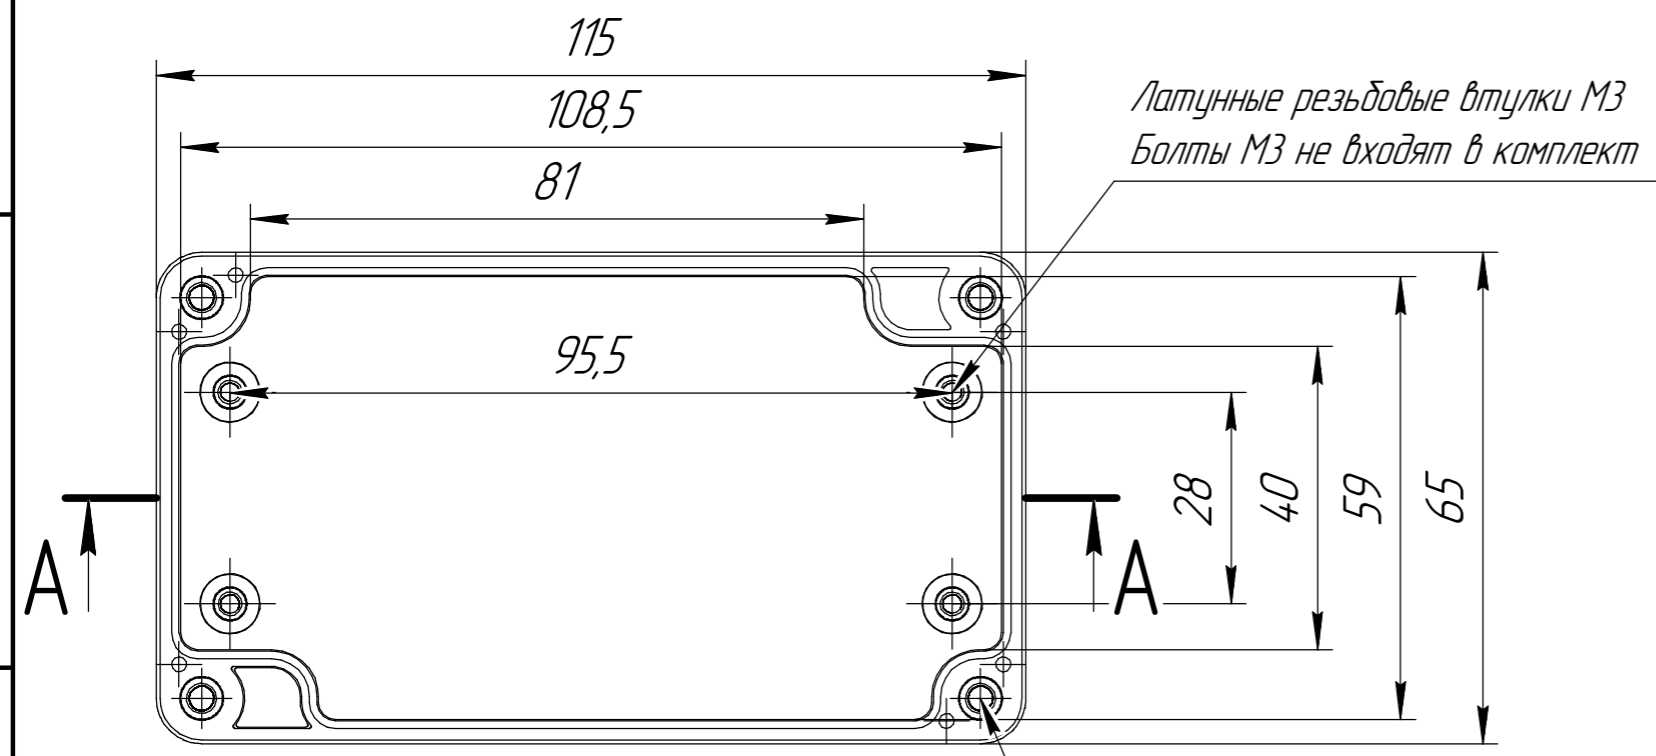

***** БРПС.Б03 *****

Размер 115x65x42

Перв. примен.
Справ. №
Подп. и дата
Инв. № дцкл.
Взам. инв. №
Подп. и дата
Инв. № подл.

Латунные резьбовые втулки М4 для крепления крышки
Винты М4 из нержавеющей стали DIN7985 А2 входят в комплект

A-A

Все размеры указаны справочно, в мм.
Допустимые отклонения +/- 0.3 мм

				БРПС.Б03.*****			
Изм.	Лист	№ докум.	Подп.	Дата	Лит.	Масса	Масштаб
Разраб.							1:1
Пров.					Лист	Листов	1
Т.контр.					000 "Берлион"		
Н.контр.					АБС/ПК		
Утв.		Акцлов И.С.			Формат А3		