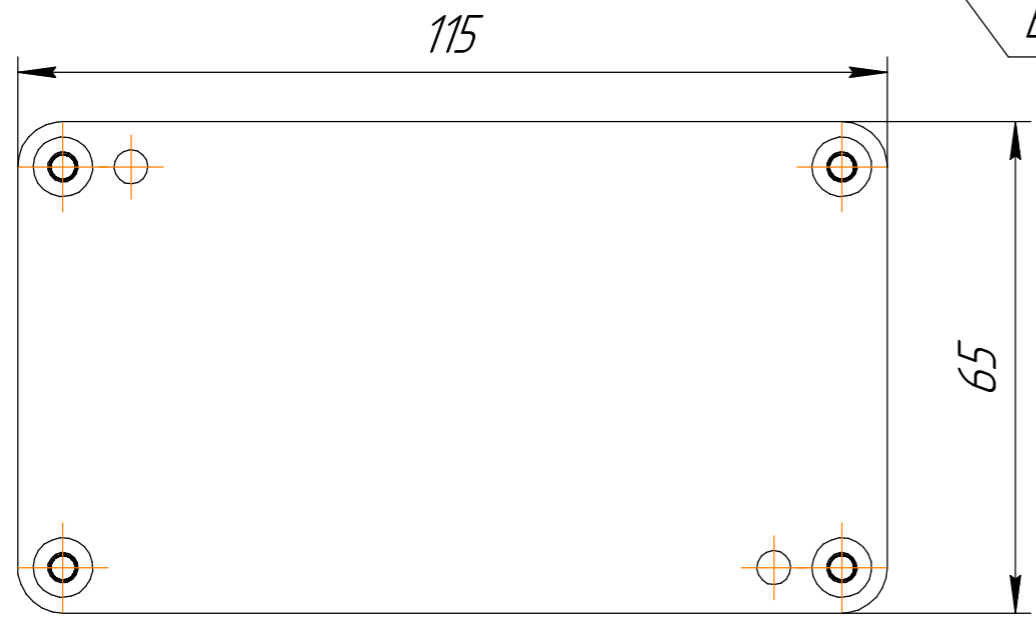

***** БРПС.Б04

Размеры 115x65x55 мм

Перв. примен.

Справ. №

Подп. и дата

Инв. № дубл.

Взам. инв. №

Подп. и дата

Инв. № подл.

Латунные резьбовые втулки М3
Болты М3 не входят в комплект

Латунные резьбовые втулки М4 для крепления крышки
Винты М4 из нержавеющей стали DIN7985 А2 входят в комплект

A-A

B-B

Все размеры указаны справочно, в мм.
Допустимые отклонения +/- 0.3 мм