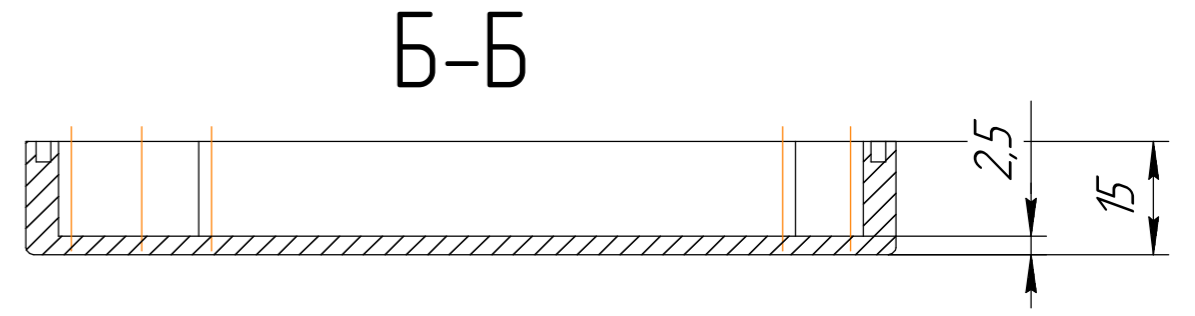

***** БРПС.Б04

Размеры 115x65x55 мм

Перв. примен.

Справ. №

Подп. и дата

Инв. № дубл.

Взам. инв. №

Подп. и дата

Инв. № подл.

Латунные резьбовые втулки М3
Болты М3 не входят в комплект

Латунные резьбовые втулки М4 для крепления крышки
Винты М4 из нержавеющей стали DIN7985 А2 входят в комплект

A-A

B-B

Все размеры указаны справочно, в мм.
Допустимые отклонения +/- 0.3 мм