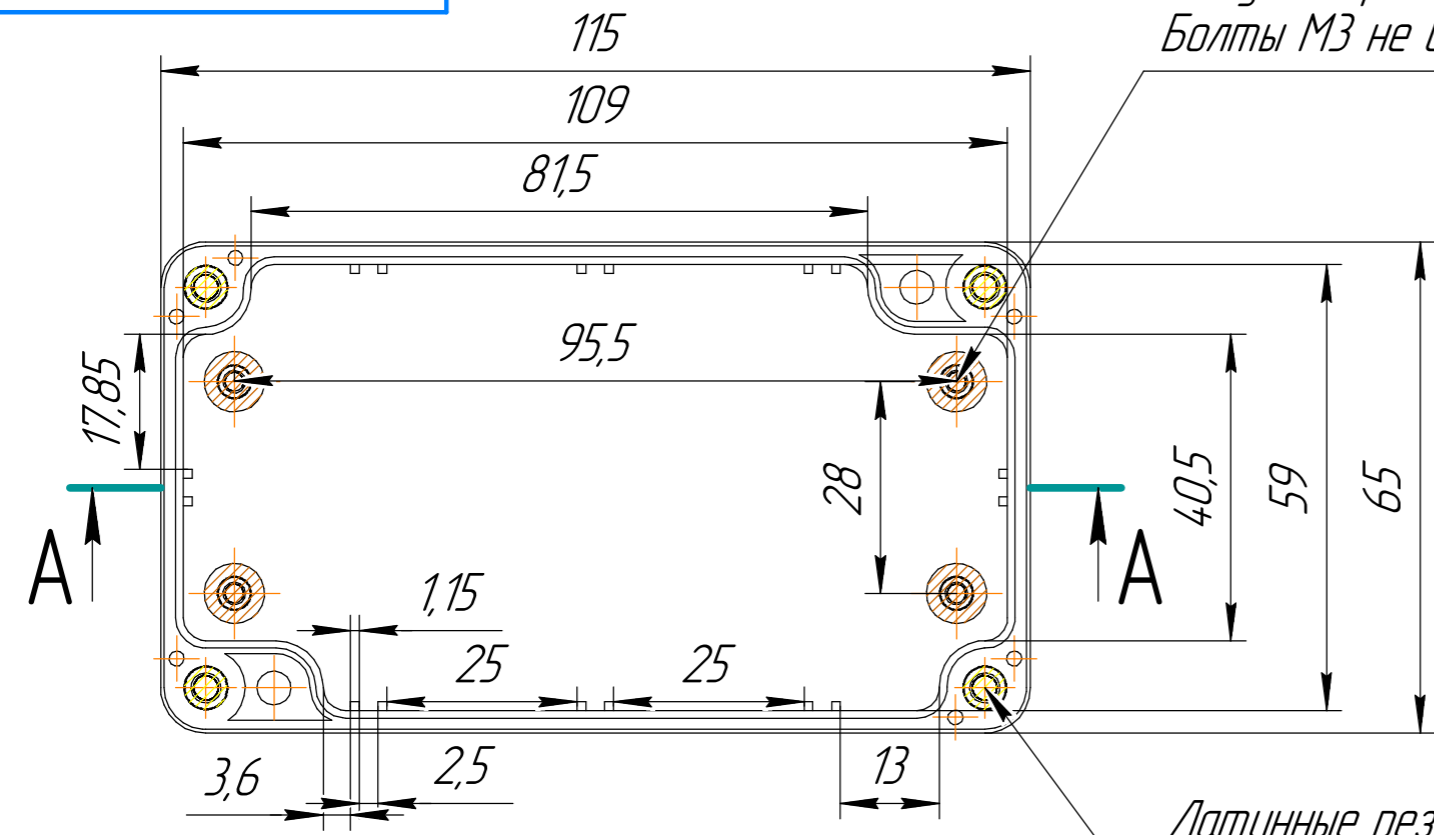

***** БРПС.Б04

Размеры 115x65x55 мм

Перв. примен.

Справ. №

Подп. и дата

Инв. № дубл.

Взам. инв. №

Подп. и дата

Инв. № подл.

Латунные резьбовые втулки М3
Болты М3 не входят в комплект

Латунные резьбовые втулки М4 для крепления крышки
Винты М4 из нержавеющей стали DIN7985 А2 входят в комплект

A-A

B-B

Все размеры указаны справочно, в мм.
Допустимые отклонения +/- 0.3 мм