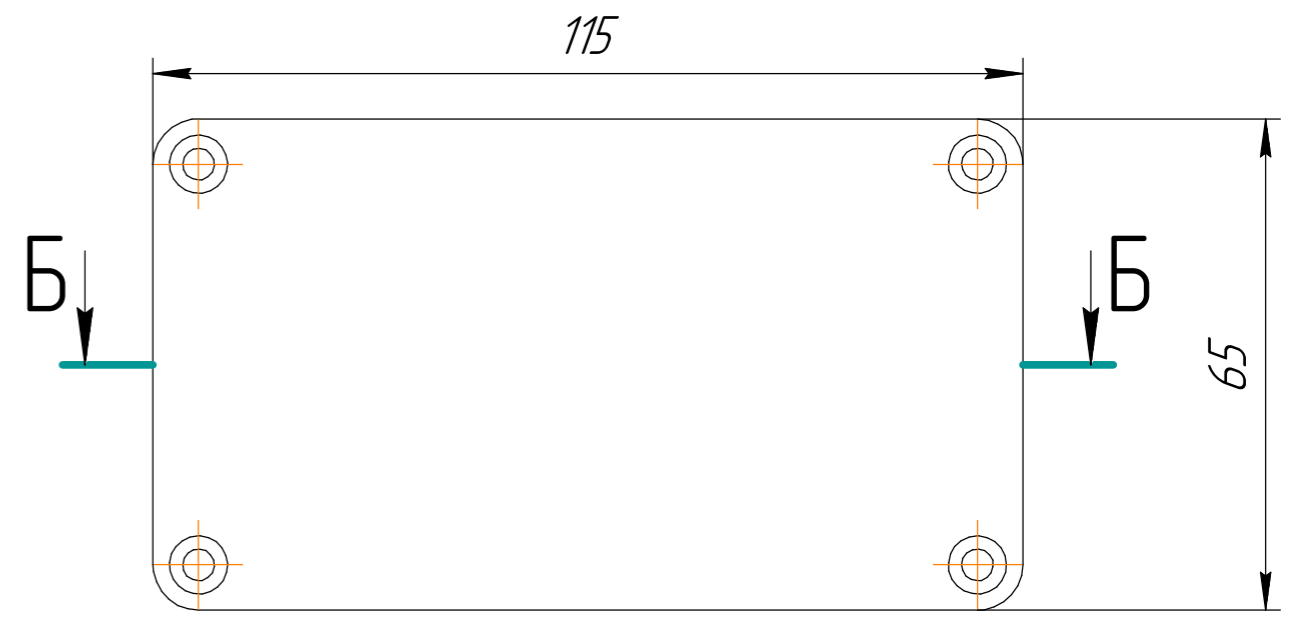

***** БРПС.Б04

Размеры 115x65x55 мм

Перв. примен.

Справ. №

Подп. и дата

Инв. № дубл.

Взам. инв. №

Подп. и дата

Инв. № подл.

Латунные резьбовые втулки М3
Болты М3 не входят в комплект

Латунные резьбовые втулки М4 для крепления крышки
Винты М4 из нержавеющей стали DIN7985 А2 входят в комплект

A-A

B-B

Все размеры указаны справочно, в мм.
Допустимые отклонения +/- 0.3 мм