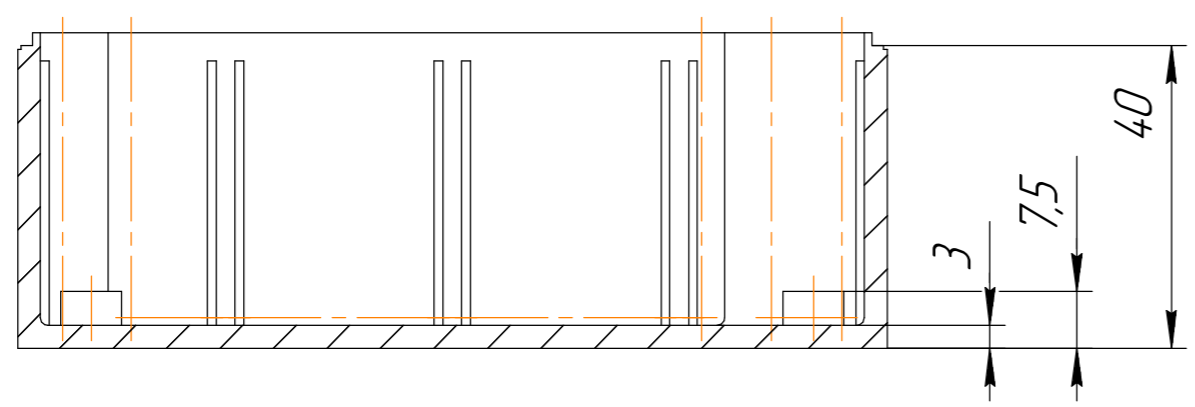

***** БРПС.Б04

Размеры 115x65x55 мм

Перв. примен.

Справ. №

Подп. и дата

Инв. № дубл.

Взам. инв. №

Подп. и дата

Инв. № подл.

Латунные резьбовые втулки М3
Болты М3 не входят в комплект

Латунные резьбовые втулки М4 для крепления крышки
Винты М4 из нержавеющей стали DIN7985 А2 входят в комплект

A-A

B-B

Все размеры указаны справочно, в мм.
Допустимые отклонения +/- 0.3 мм