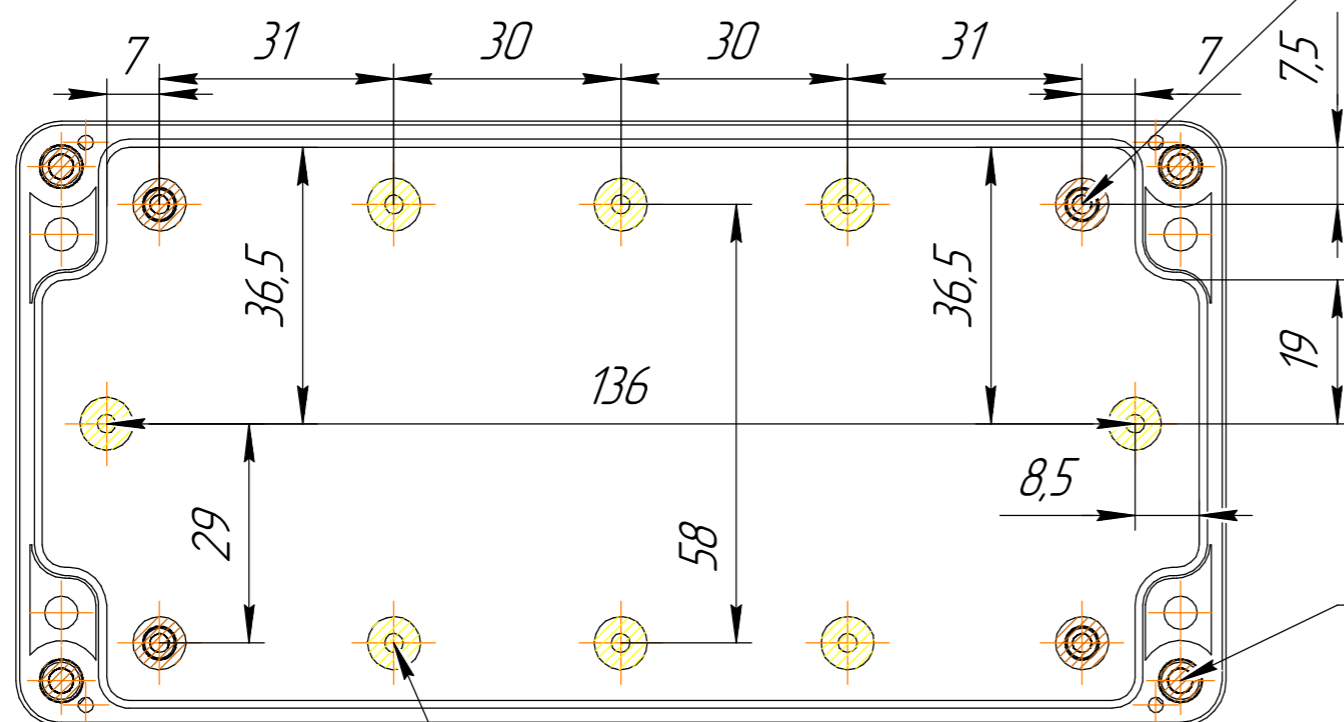

***** БРПС.Б14.*****

Размер 160x80x87 мм

Перв. примен.

Справ. №

A-A

Все размеры указаны справочно, в мм.
Допустимые отклонения +/- 0.3 мм

Подп. и дата

Инв. № дубл.

Копировал

Формат А3

Латунные резьбовые втулки М3
Болты М3 не входят в комплект

Латунные резьбовые втулки М4 для крепления крышки.
Винты М4 из нержавеющей стали DIN7985 А2 входят в комплект

Конструкция корпуса предусматривает возможность установки дополнительных латунных резьбовых втулок М3. Согласно техническим условиям ТУ 22.29.29.190-001-54821087-2026, пункт 1.2.4.. Болты М3 в комплект не входят

Все размеры указаны справочно, в мм.
Допустимые отклонения +/- 0.3 мм

					БРПС.Б14.*****		
Изм.	Лист	№ докум.	Подп.	Дата	Лит.	Масса	Масштаб
Разраб.							1:1
Проб.							
Т.контр.					Лист 2	Листов 2	
Н.контр.					АБС/ПК		
Утв.	Акулов И.С.				ООО "Берлион"		