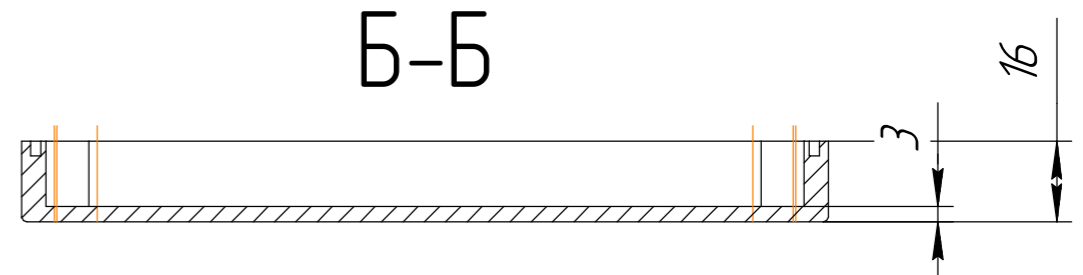

***** БРПС.Б14.*****

Размер 160x80x87 мм

Перв. примен.

Справ. №

A-A

Все размеры указаны справочно, в мм.
Допустимые отклонения +/- 0.3 мм

Подп. и дата

Инв. № дубл.

Копировал

Формат А3

Латунные резьбовые втулки М3
Болты М3 не входят в комплект

Латунные резьбовые втулки М4 для крепления крышки.
Винты М4 из нержавеющей стали DIN7985 А2 входят в комплект

Конструкция корпуса предусматривает возможность установки дополнительных латунных резьбовых втулок М3. Согласно техническим условиям ТУ 22.29.29.190-001-54821087-2026, пункт 1.2.4.. Болты М3 в комплект не входят

Все размеры указаны справочно, в мм.
Допустимые отклонения +/- 0.3 мм

					БРПС.Б14.*****		
Изм.	Лист	№ докум.	Подп.	Дата	Лит.	Масса	Масштаб
Разраб.							1:1
Проб.							
Т.контр.					Лист 2	Листов 2	
Н.контр.					АБС/ПК		
Утв.	Акулов И.С.				ООО "Берлион"		