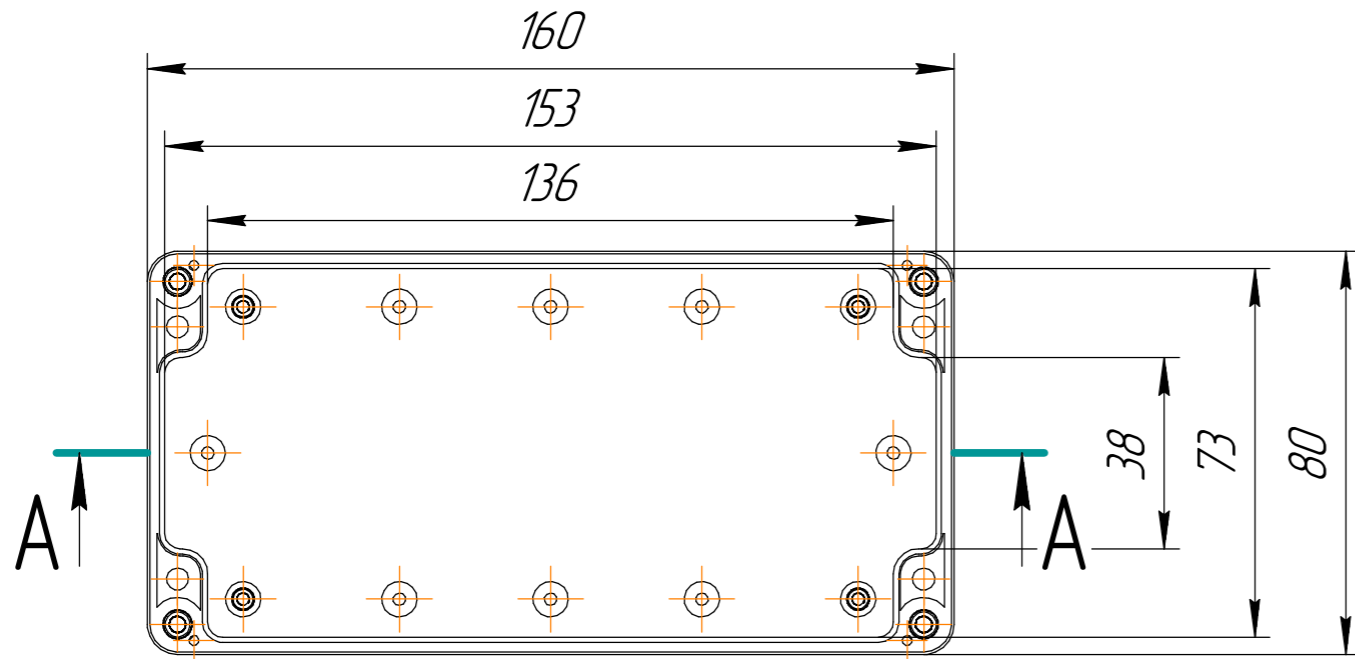

***** БРПС.Б14.*****

Размер 160x80x87 мм

Перв. примен.

Справ. №

A-A

Все размеры указаны справочно, в мм.
Допустимые отклонения +/- 0.3 мм

Подп. и дата

Инв. № дубл.

Копировал

Формат А3

Латунные резьбовые втулки М3
Болты М3 не входят в комплект

Латунные резьбовые втулки М4 для крепления крышки.
Винты М4 из нержавеющей стали DIN7985 А2 входят в комплект

Конструкция корпуса предусматривает возможность установки дополнительных латунных резьбовых втулок М3. Согласно техническим условиям ТУ 22.29.29.190-001-54821087-2026, пункт 1.2.4.. Болты М3 в комплект не входят

Все размеры указаны справочно, в мм.
Допустимые отклонения +/- 0.3 мм

					БРПС.Б14.*****		
Изм.	Лист	№ докум.	Подп.	Дата	Лит.	Масса	Масштаб
Разраб.							1:1
Проб.							
Т.контр.					Лист 2	Листов 2	
Н.контр.					АБС/ПК		
Утв.	Акулов И.С.				ООО "Берлион"		