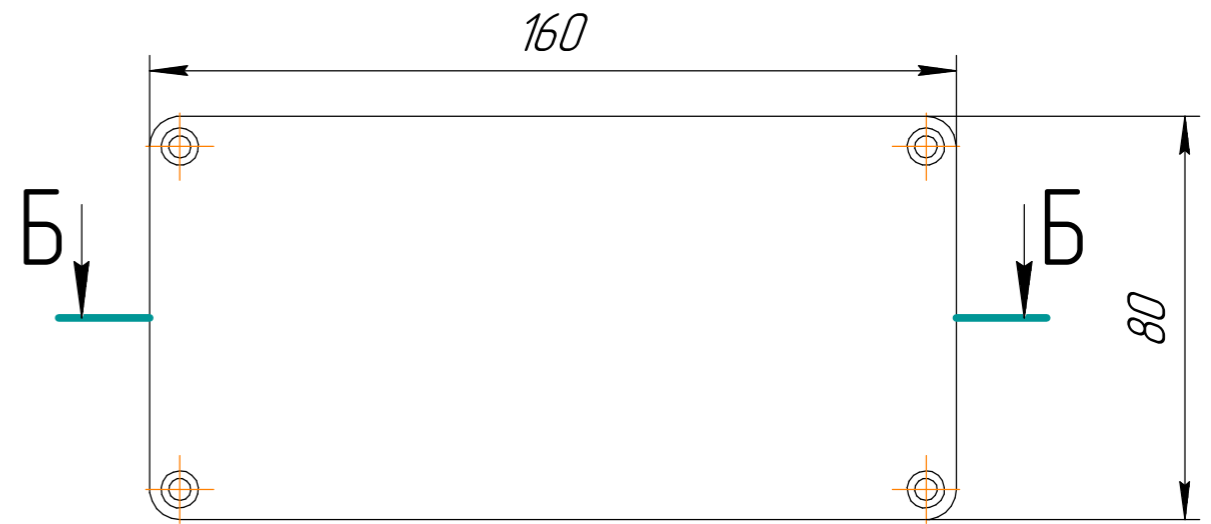

***** БРПС.Б14.*****

Размер 160x80x87 мм

Перв. примен.

Справ. №

A-A

Все размеры указаны справочно, в мм.
Допустимые отклонения +/- 0.3 мм

Подп. и дата

Инв. № дубл.

Копировал

Формат А3

Латунные резьбовые втулки М3
Болты М3 не входят в комплект

Латунные резьбовые втулки М4 для крепления крышки.
Винты М4 из нержавеющей стали DIN7985 А2 входят в комплект

Конструкция корпуса предусматривает возможность установки дополнительных латунных резьбовых втулок М3. Согласно техническим условиям ТУ 22.29.29.190-001-54821087-2026, пункт 1.2.4.. Болты М3 в комплект не входят

Все размеры указаны справочно, в мм.
Допустимые отклонения +/- 0.3 мм

					БРПС.Б14.*****		
Изм.	Лист	№ докум.	Подп.	Дата	Лит.	Масса	Масштаб
Разраб.							1:1
Проб.							
Т.контр.					Лист 2	Листов 2	
Н.контр.					АБС/ПК		
Утв.	Акулов И.С.				ООО "Берлион"		