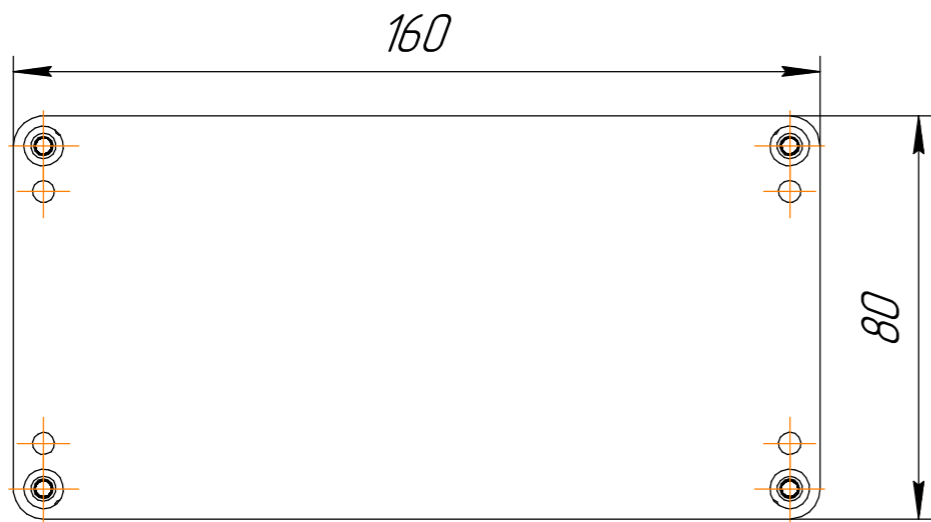

***** БРПС.Б14.*****

Размер 160x80x87 мм

Перв. примен.

Справ. №

A-A

Все размеры указаны справочно, в мм.
Допустимые отклонения +/- 0.3 мм

Подп. и дата

Инв. № дубл.

Все размеры указаны справочно, в мм.
Допустимые отклонения +/- 0.3 мм

					БРПС.Б14.*****		
Изм.	Лист	№ докум.	Подп.	Дата	Лит.	Масса	Масштаб
Разраб.							1:1
Проб.							
Т.контр.					Лист 2	Листов 2	
Н.контр.					АБС/ПК		
Утв.	Акулов И.С.				ООО "Берлион"		