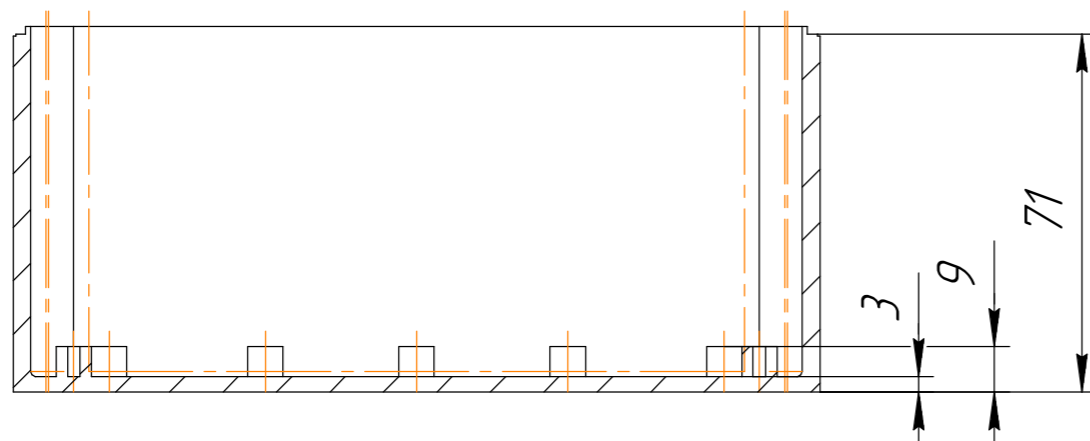

***** БРПС.Б14.*****

Размер 160x80x87 мм

Перв. примен.

Справ. №

A-A

Все размеры указаны справочно, в мм.
Допустимые отклонения +/- 0.3 мм

Подп. и дата

Инв. № дубл.

Все размеры указаны справочно, в мм.
Допустимые отклонения +/- 0.3 мм

					БРПС.Б14.*****		
Изм.	Лист	№ докум.	Подп.	Дата	Лит.	Масса	Масштаб
Разраб.							1:1
Проб.							
Т.контр.					Лист 2	Листов 2	
Н.контр.					АБС/ПК		
Утв.	Акулов И.С.				ООО "Берлион"		