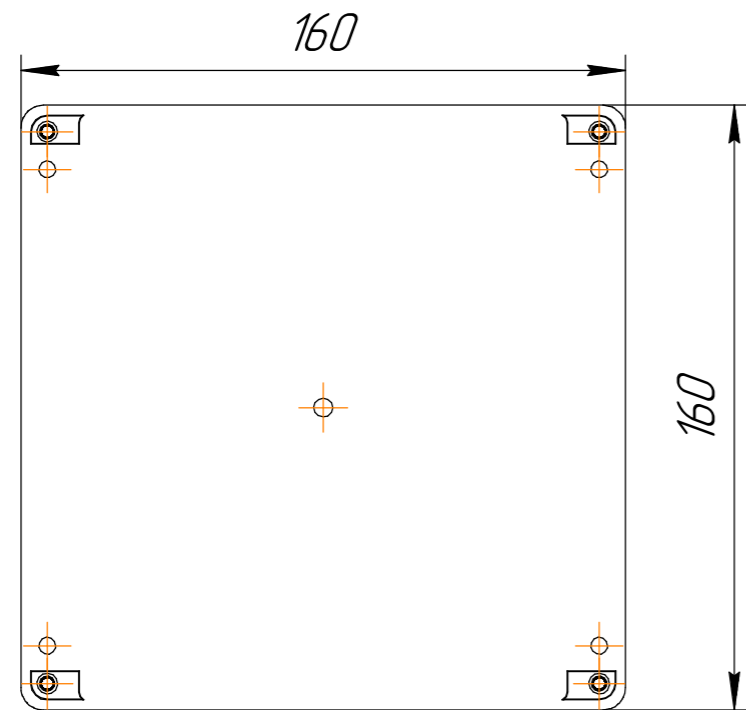

БРПС.Б18

Размеры 160x160x90 мм

Перв. примен.

Справ. №

Подп. и дата

Инв. № дубл.

Взам. инв. №

Подп. и дата

Инв. № подл.

A-A

Б-Б

Все размеры указаны справочно, в мм.
Допустимые отклонения +/- 0.3 мм

				БРПС.Б18			
Изм.	Лист	№ докум.	Подп.	Дата	Лит.	Масса	Масштаб
Разраб.							1:2
Пров.					Лист 1	Листов 2	
Т.контр.					ООО "Берлион"		
Н.контр.							
Утв.							