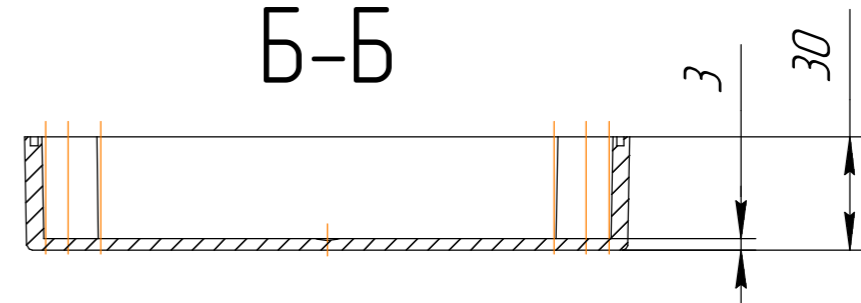

БРПС.Б18

Размеры 160x160x90 мм

Перв. примен.

Справ. №

Подп. и дата

Инв. № дубл.

Взам. инв. №

Подп. и дата

Инв. № подл.

A-A

Б-Б

Все размеры указаны справочно, в мм.
Допустимые отклонения +/- 0.3 мм

				БРПС.Б18			
Изм.	Лист	№ докум.	Подп.	Дата	Лит.	Масса	Масштаб
Разраб.							1:2
Пров.					Лист 1	Листов 2	
Т.контр.					ООО "Берлион"		
Н.контр.							
Утв.							