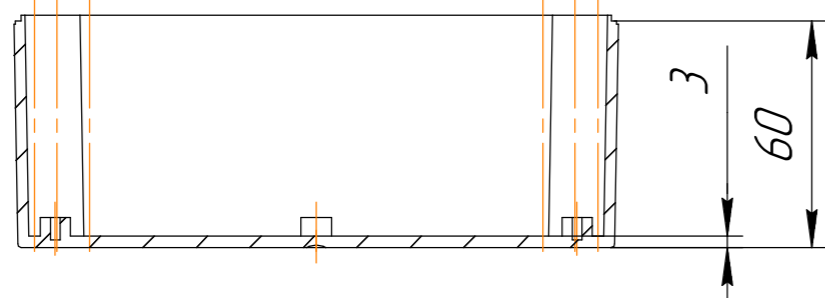

БРПС.Б18

Размеры 160x160x90 мм

Перв. примен.

Справ. №

Подп. и дата

Инв. № дубл.

Взам. инв. №

Подп. и дата

Инв. № подл.

A-A

Б-Б

Все размеры указаны справочно, в мм.
Допустимые отклонения +/- 0.3 мм

				БРПС.Б18			
Изм.	Лист	№ докум.	Подп.	Дата	Лит.	Масса	Масштаб
Разраб.							1:2
Пров.					Лист 1	Листов 2	
Т.контр.					ООО "Берлион"		
Н.контр.							
Утв.							