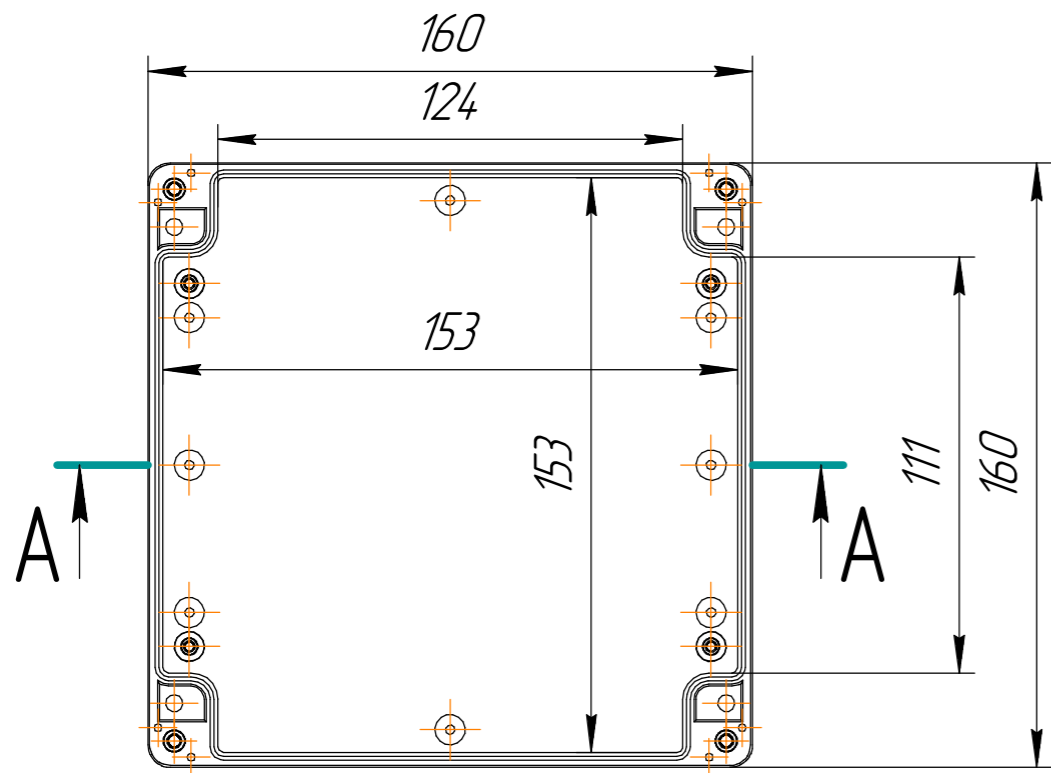

БРПС.Б18

Размеры 160x160x90 мм

Перв. примен.

Справ. №

Подп. и дата

Инв. № дубл.

Взам. инв. №

Подп. и дата

Инв. № подл.

A-A

Б-Б

Все размеры указаны справочно, в мм.
Допустимые отклонения +/- 0.3 мм

				БРПС.Б18			
Изм.	Лист	№ докум.	Подп.	Дата	Лит.	Масса	Масштаб
Разраб.							1:2
Пров.					Лист 1	Листов 2	
Т.контр.					ООО "Берлион"		
Н.контр.							
Утв.							