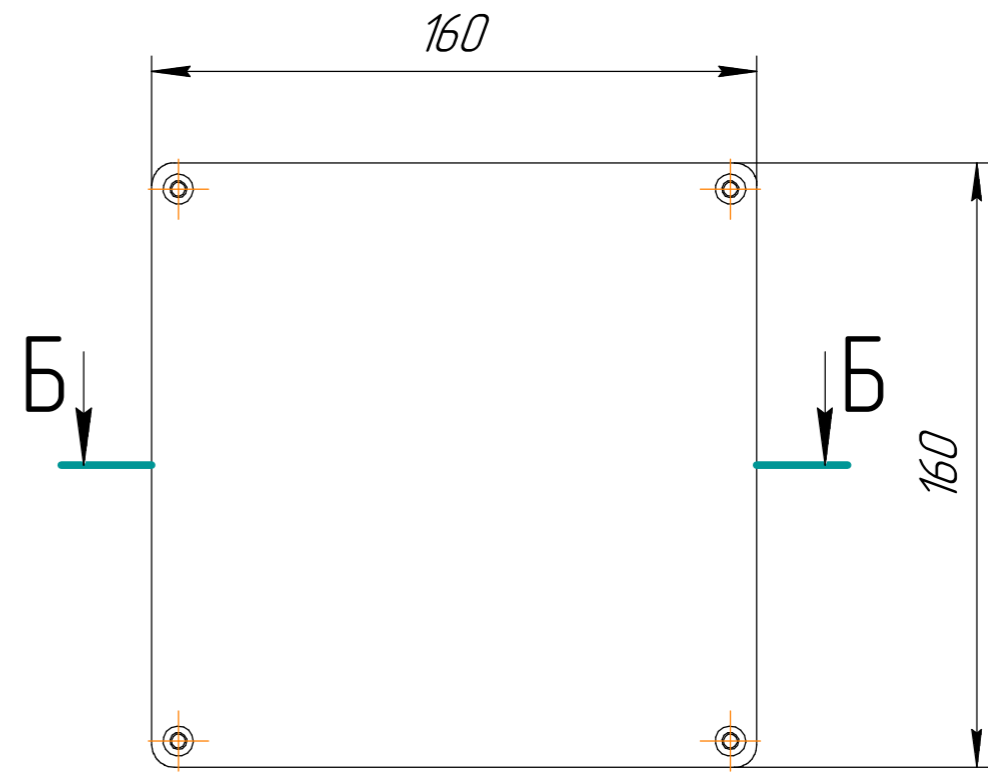

БРПС.Б18

Размеры 160x160x90 мм

Перв. примен.

Справ. №

Подп. и дата

Инв. № дубл.

Взам. инв. №

Подп. и дата

Инв. № подл.

A-A

Б-Б

Все размеры указаны справочно, в мм.
Допустимые отклонения +/- 0.3 мм

				БРПС.Б18			
Изм.	Лист	№ докум.	Подп.	Дата	Лит.	Масса	Масштаб
Разраб.							1:2
Пров.					Лист 1	Листов 2	
Т.контр.					ООО "Берлион"		
Н.контр.							
Утв.							