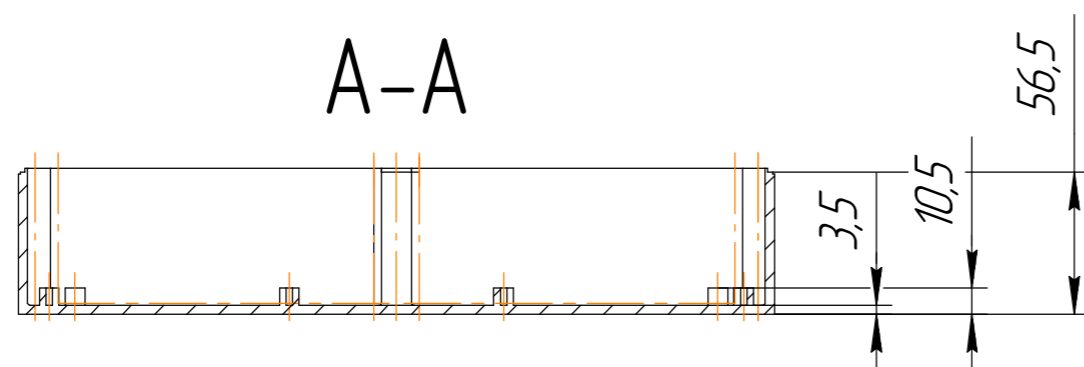

***** БРПС.Б27 *****

Размеры 300x230x86 мм

Все размеры указаны справочно, в мм.
Допустимые отклонения +/- 0.3 мм

Перв. примен.

Справ. №

Подп. и дата

Инв. № дубл.

Взам. инв. №

Подп. и дата

Инв. № подл.

				БРПС.Б27.*****			
Изм.	Лист	№ докум.	Подп.	Дата	Лит.	Масса	Масштаб
Разраб.							1:3
Проб.					Лист 1	Листов 2	
Т.контр.					АБС/ПК		
Н.контр.					ООО "Берлион"		
Утв.		Акулов И.С.			Формат А3		