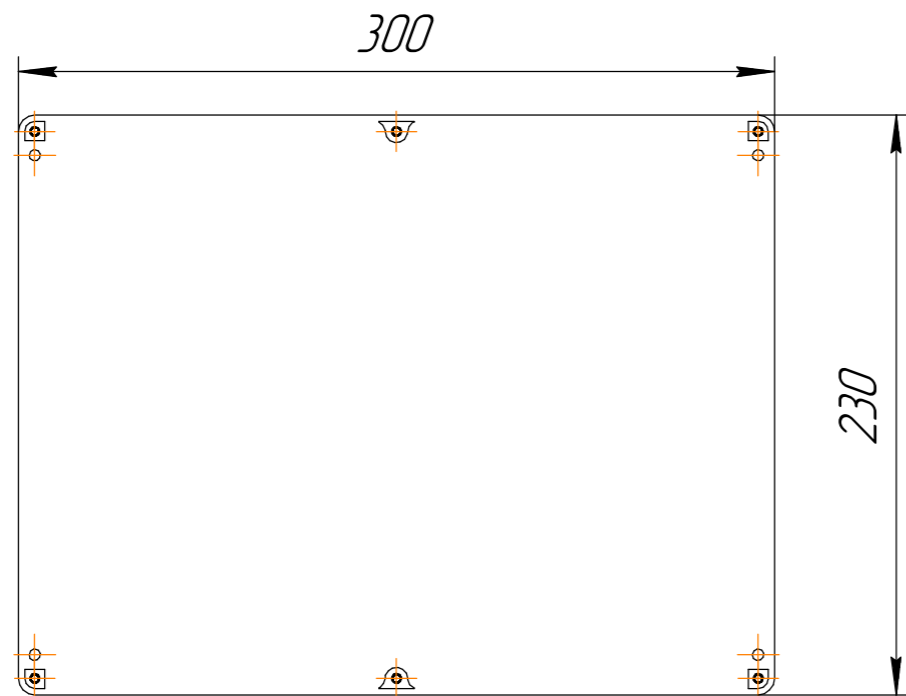

***** БРПС.Б27 *****

Размеры 300x230x86 мм

Все размеры указаны справочно, в мм.
Допустимые отклонения +/- 0.3 мм

Перв. примен.

Справ. №

Подп. и дата

Инв. № дубл.

Взам. инв. №

Подп. и дата

Инв. № подл.

				БРПС.Б27.*****			
Изм.	Лист	№ докум.	Подп.	Дата	Лит.	Масса	Масштаб
Разраб.							1:3
Проб.					Лист 1	Листов 2	
Т.контр.					АБС/ПК		
Н.контр.					ООО "Берлион"		
Утв.		Акулов И.С.			Формат А3		