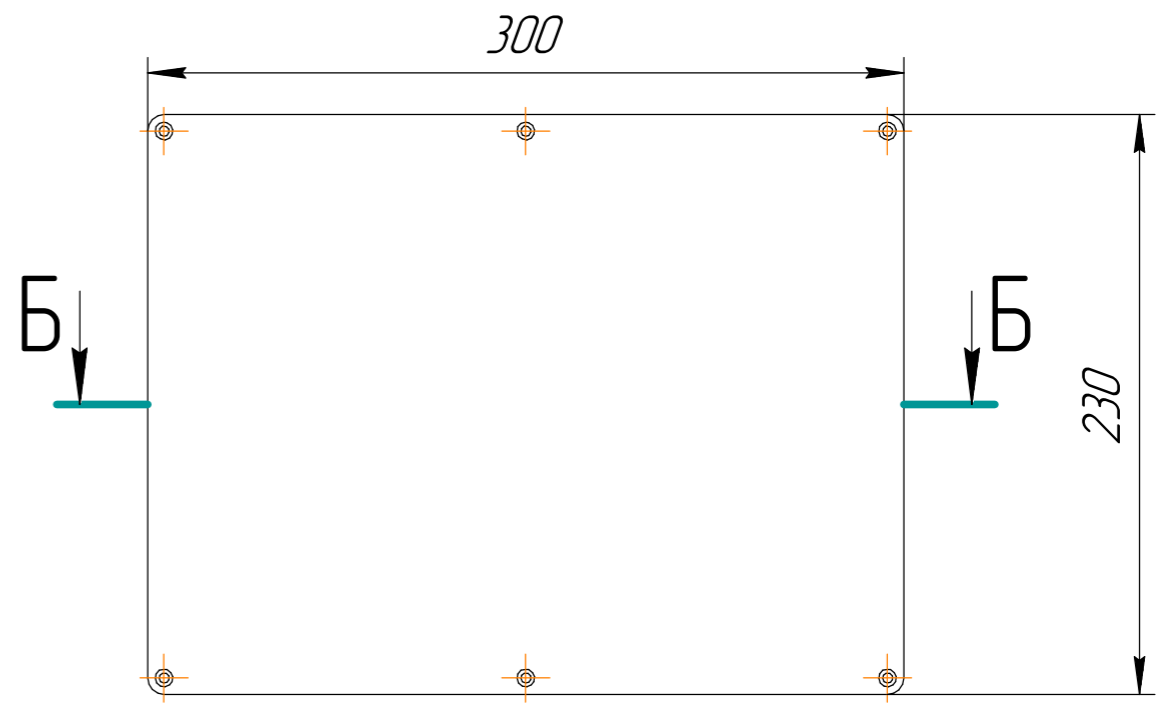

***** БРПС.Б27 *****

Размеры 300x230x86 мм

Все размеры указаны справочно, в мм.
Допустимые отклонения +/- 0.3 мм

Перв. примен.

Справ. №

Подп. и дата

Инв. № дубл.

Взам. инв. №

Подп. и дата

Инв. № подл.

				БРПС.Б27.*****			
Изм.	Лист	№ докум.	Подп.	Дата	Лит.	Масса	Масштаб
Разраб.							1:3
Проб.					Лист 1	Листов 2	
Т.контр.					АБС/ПК		
Н.контр.					ООО "Берлион"		
Утв.		Акулов И.С.			Формат А3		