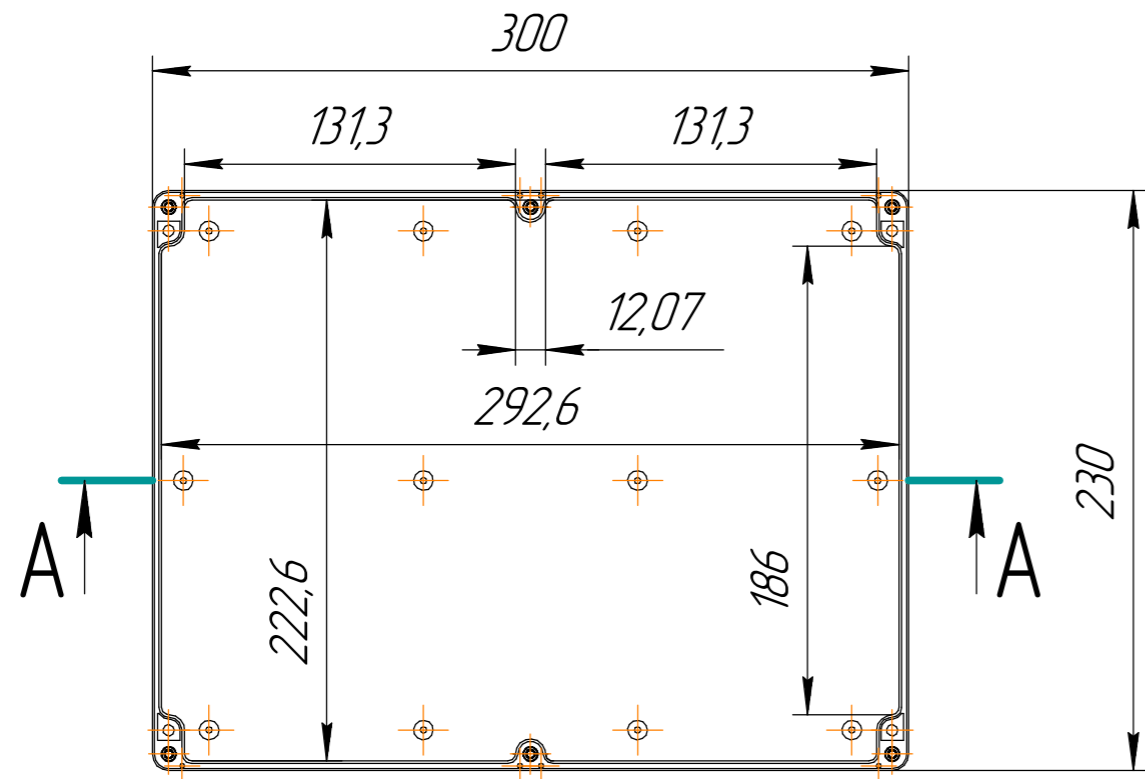

***** БРПС.Б27 *****

Размеры 300x230x86 мм

Все размеры указаны справочно, в мм.
Допустимые отклонения +/- 0.3 мм

Перв. примен.

Справ. №

Подп. и дата

Инв. № дубл.

Взам. инв. №

Подп. и дата

Инв. № подл.

				БРПС.Б27.*****			
Изм.	Лист	№ докум.	Подп.	Дата	Лит.	Масса	Масштаб
Разраб.							1:3
Проб.					Лист 1	Листов 2	
Т.контр.					АБС/ПК		
Н.контр.					ООО "Берлион"		
Утв.		Акулов И.С.			Формат А3		