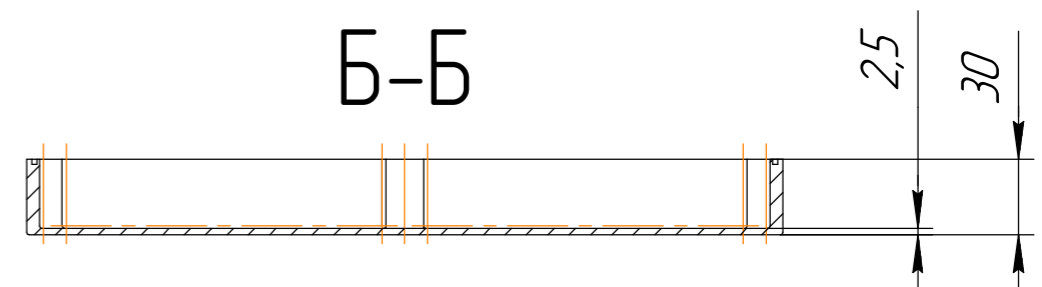

***** БРПС.Б27 *****

Размеры 300x230x86 мм

Все размеры указаны справочно, в мм.
Допустимые отклонения +/- 0.3 мм

Перв. примен.

Справ. №

Подп. и дата

Инв. № дубл.

Взам. инв. №

Подп. и дата

Инв. № подл.

				БРПС.Б27.*****			
Изм.	Лист	№ докум.	Подп.	Дата	Лит.	Масса	Масштаб
Разраб.							1:3
Проб.					Лист 1	Листов 2	
Т.контр.					АБС/ПК		
Н.контр.					ООО "Берлион"		
Утв.		Акулов И.С.			Формат А3		