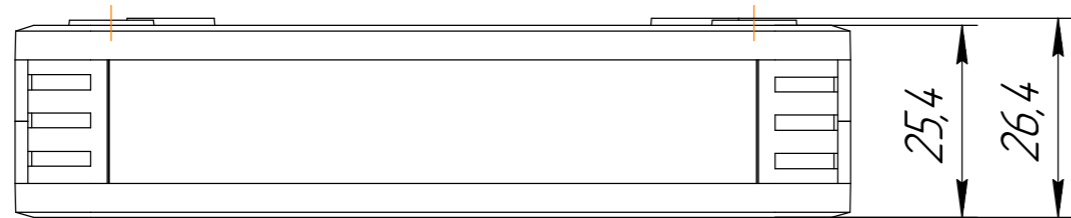

Корпус серии Д01

Перв. примен.

Справ. №

Подп. и дата

Инв. № дубл.

Взам. инв. №

Подп. и дата

Инв. № подл.

Все размеры указаны справочно, в мм.
Допустимые отклонения +/- 0,3 мм

					Корпус серии Д01			
Изм.	Лист	№ докум.	Подп.	Дата	Корпус серии Д01	Лит.	Масса	Масштаб
Разраб.								1:1
Проб.						Лист 1	Листов 2	
Т.контр.								
Н.контр.					АБС/ПК	ООО "Берлион"		
Утв.		Акулов И.С.						Формат А3