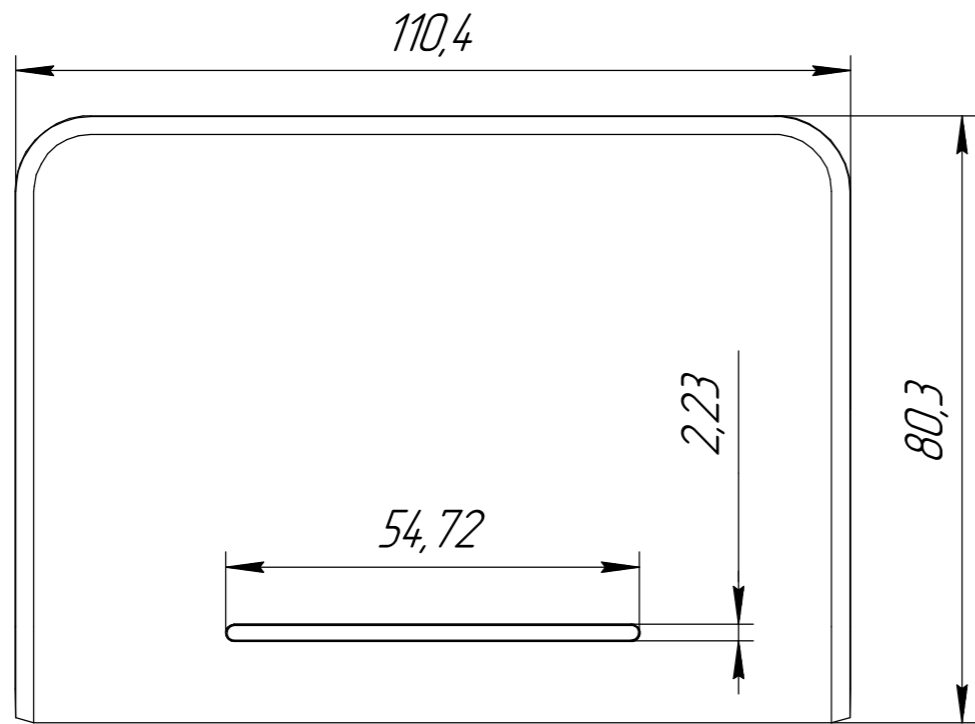

Корпус серии Д01

Перв. примен.

Справ. №

Подп. и дата

Инв. № дубл.

Взам. инв. №

Подп. и дата

Инв. № подл.

Все размеры указаны справочно, в мм.
Допустимые отклонения +/- 0,3 мм

					Корпус серии Д01			
Изм.	Лист	№ докум.	Подп.	Дата	Корпус серии Д01	Лит.	Масса	Масштаб
Разраб.								1:1
Проб.						Лист 1	Листов 2	
Т.контр.								
Н.контр.					АБС/ПК	ООО "Берлион"		
Утв.		Акулов И.С.						Формат А3