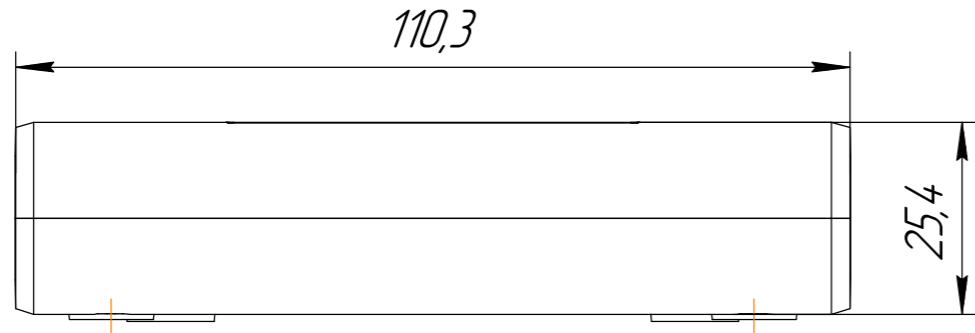

Корпус серии Д01

Перв. примен.

Справ. №

Подп. и дата

Инв. № дубл.

Взам. инв. №

Подп. и дата

Инв. № подл.

Все размеры указаны справочно, в мм.
Допустимые отклонения +/- 0,3 мм

					Корпус серии Д01			
Изм.	Лист	№ докум.	Подп.	Дата	Корпус серии Д01	Лит.	Масса	Масштаб
Разраб.								1:1
Проб.						Лист 1	Листов 2	
Т.контр.								
Н.контр.					АБС/ПК	ООО "Берлион"		
Утв.		Акулов И.С.						Формат А3