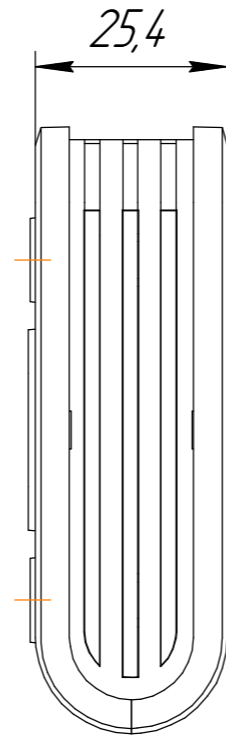

Корпус серии Д01

Перв. примен.

Справ. №

Подп. и дата

Инв. № дубл.

Взам. инв. №

Подп. и дата

Инв. № подл.

Все размеры указаны справочно, в мм.
Допустимые отклонения +/- 0,3 мм

					Корпус серии Д01			
Изм.	Лист	№ докум.	Подп.	Дата	Корпус серии Д01	Лит.	Масса	Масштаб
Разраб.								1:1
Проб.						Лист 1	Листов 2	
Т.контр.								
Н.контр.					АБС/ПК	ООО "Берлион"		
Утв.		Акулов И.С.						Формат А3