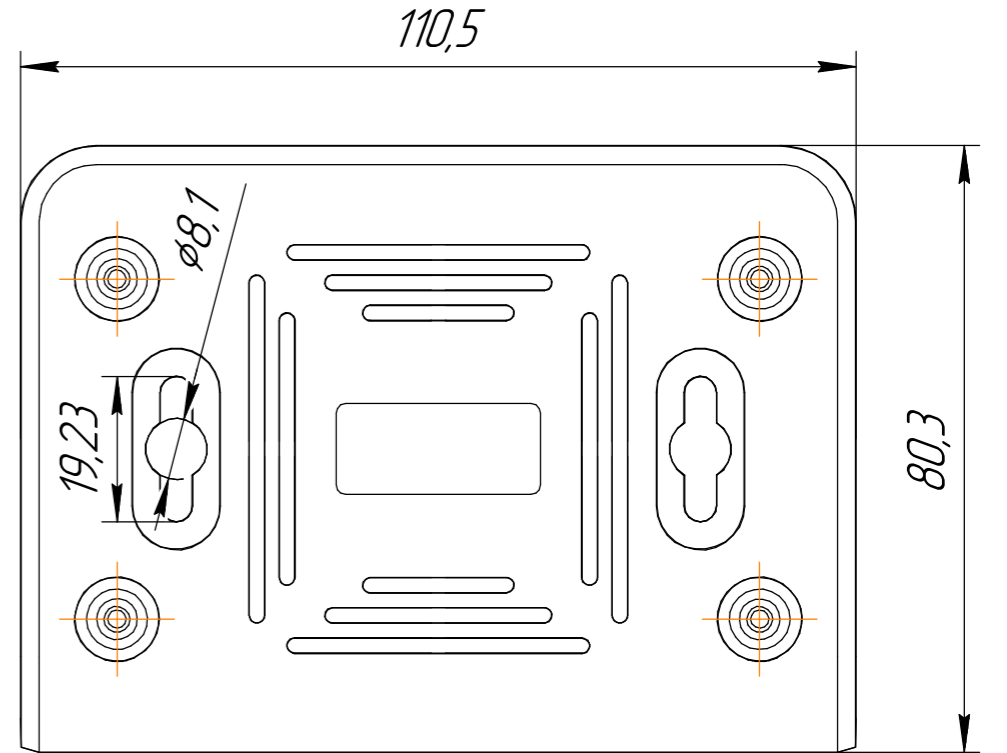

Корпус серии Д01

Перв. примен.

Справ. №

Подп. и дата

Инв. № дубл.

Взам. инв. №

Подп. и дата

Инв. № подл.

Все размеры указаны справочно, в мм.
Допустимые отклонения +/- 0,3 мм

					Корпус серии Д01			
Изм.	Лист	№ докум.	Подп.	Дата	Корпус серии Д01	Лит.	Масса	Масштаб
Разраб.								1:1
Проб.						Лист 1	Листов 2	
Т.контр.								
Н.контр.					АБС/ПК	ООО "Берлион"		
Утв.		Акулов И.С.						Формат А3