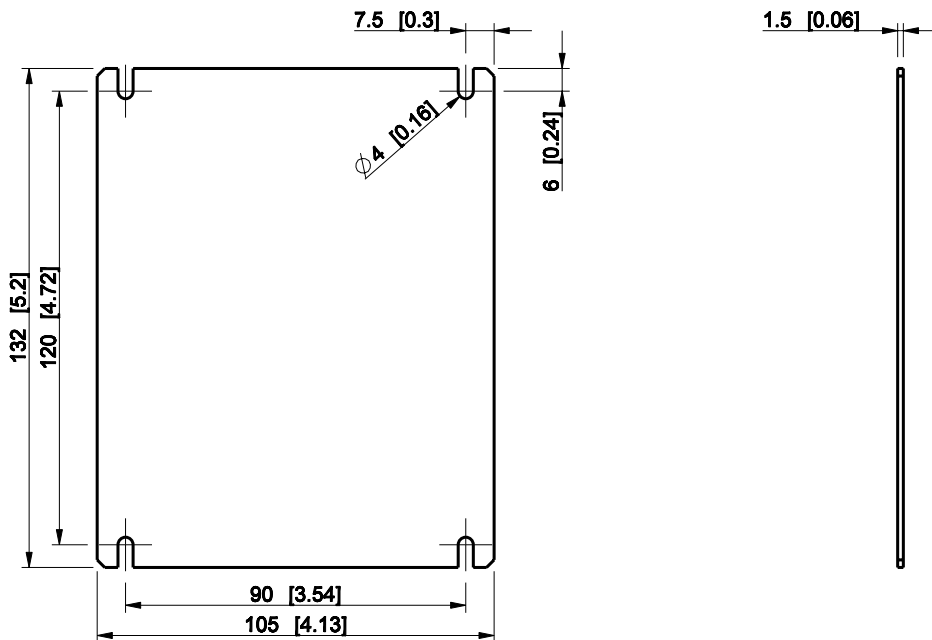

| ID | Description | Date | By | Appr. |
|----|-------------|------|----|-------|
| A | | | | |

Dimensions in mm [inches]

| | |
|----------------------------|----------|
| Material: Galvanized steel | Color: - |
|----------------------------|----------|

| | | | |
|-----------|----------|-------------------|---------|
| Supplier: | Tool No: | Weight [kg]: 0.16 | Volume: |
|-----------|----------|-------------------|---------|

ENSTO
ENSTO CONTROL OY

DMP1216

model DMP1216_PART

drawing DMP_DRAWING