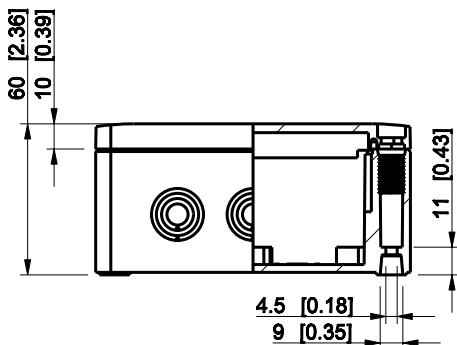

| ID | Description | Date | By | Appr. |
|----|-------------|------|----|-------|
| A | | | | |

Dimensions in mm [inches]

| | |
|--|-----------------|
| Material: Polycarbonate, fiberglass-reinforced | Color: RAL 7035 |
|--|-----------------|

| | | | |
|-----------|----------|-------------------|---------|
| Supplier: | Tool No: | Weight [kg]: 0.23 | Volume: |
|-----------|----------|-------------------|---------|

ENSTO
ENSTO CONTROL OY

SPCM131306T