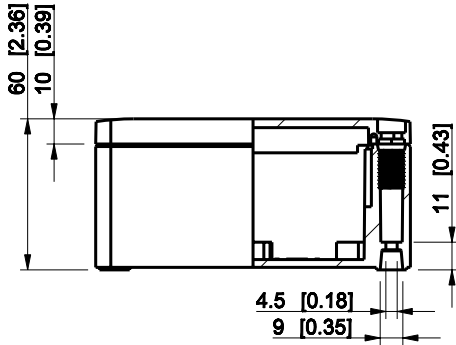

| ID | Description | Date | By | Appr. |
|----|-------------|------|----|-------|
| A | | | | |

Dimensions in mm [inches]

| | |
|--|-----------------|
| Material: Polycarbonate, fiberglass-reinforced | Color: RAL 7035 |
|--|-----------------|

| | | | |
|-----------|----------|-------------------|---------|
| Supplier: | Tool No: | Weight [kg]: 0.23 | Volume: |
|-----------|----------|-------------------|---------|

SPCP131306G

| | | |
|-------|---------|----------|
| Scale | Date | 04.12.08 |
| 1:3 | By | PKos |
| - | Checked | |
| - | Ctrl | |