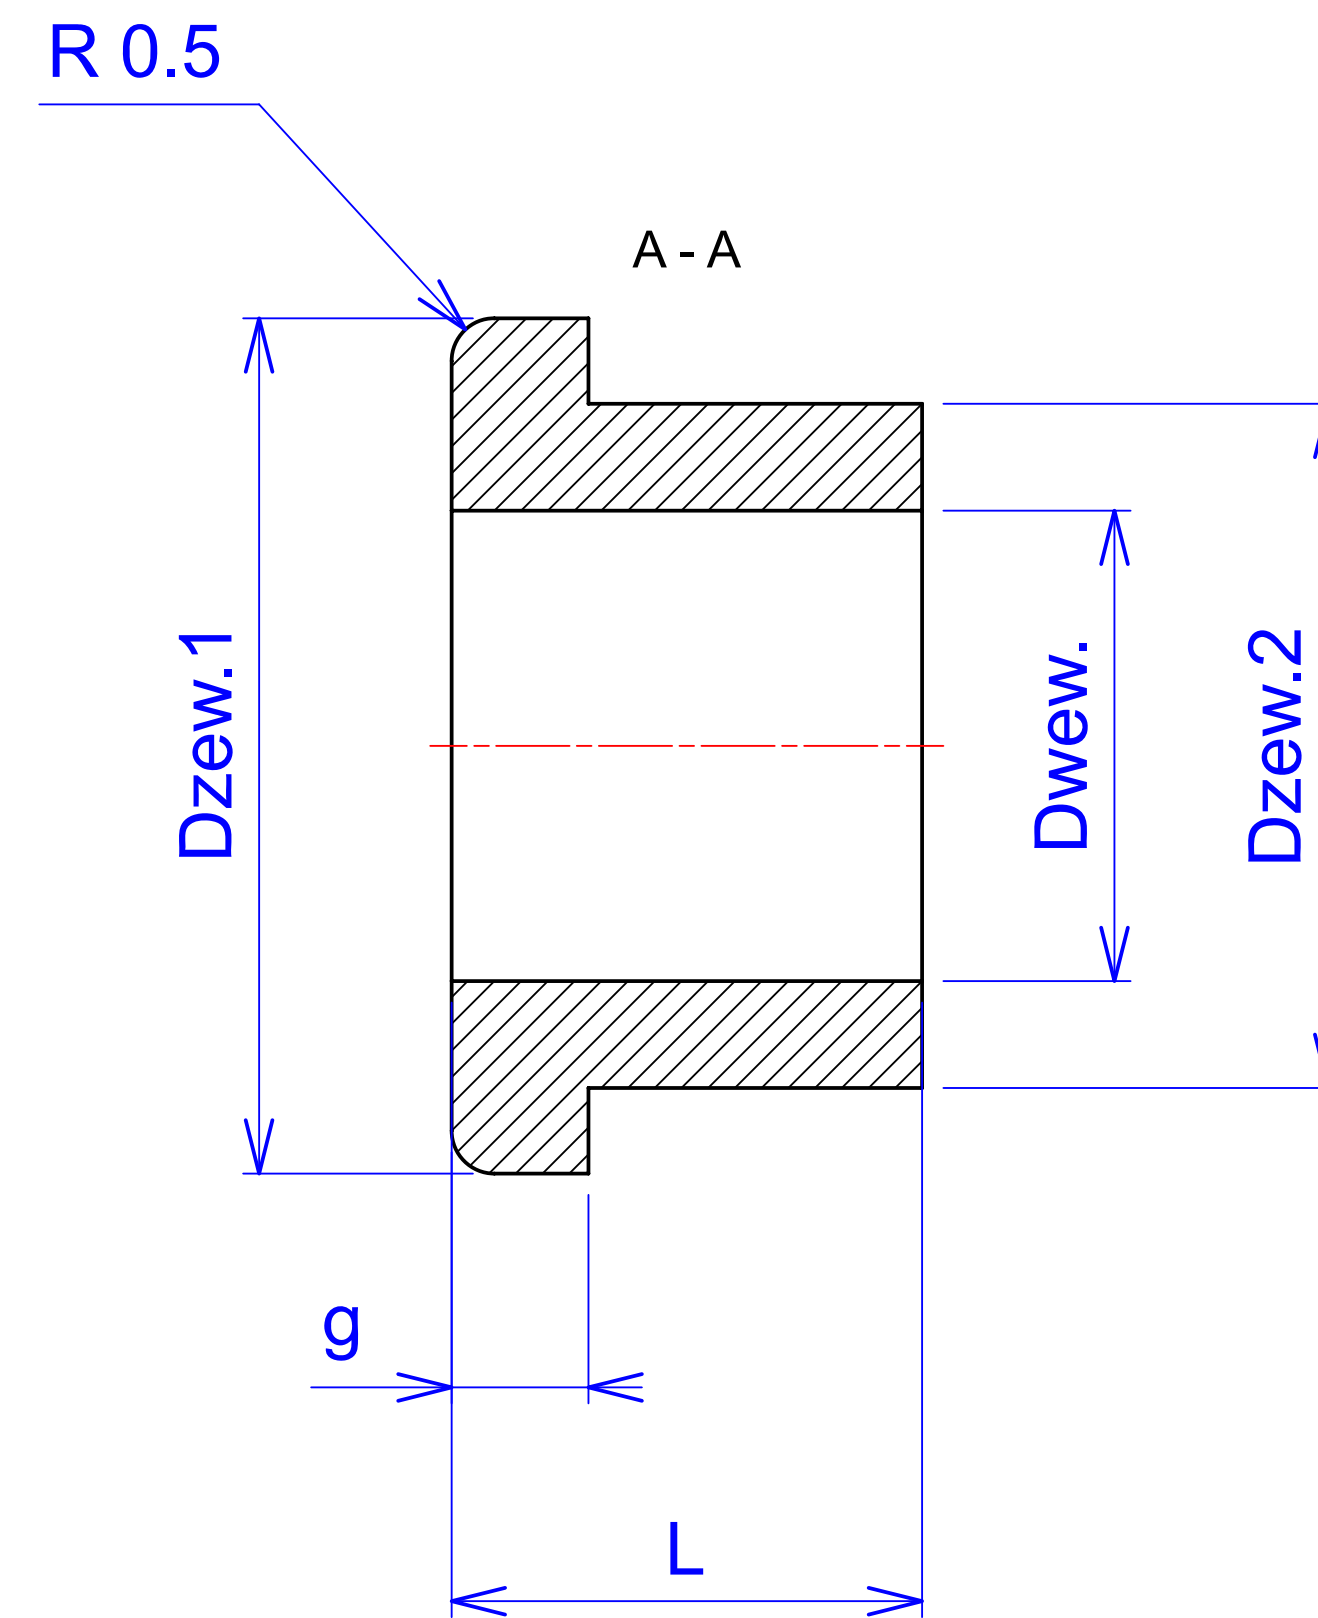

LEDA	DŁUGOŚĆ L(mm)	Dzew.1(mm)	Dzew.2(mm)	g(mm)	Dwew.(mm)
L-3	6	7.9	6	2	3.4
L-5	5.5	10	8	1.6	5.6

L-3, L-5
Radiotech
(+7 495)795-08-05
www.rct.ru