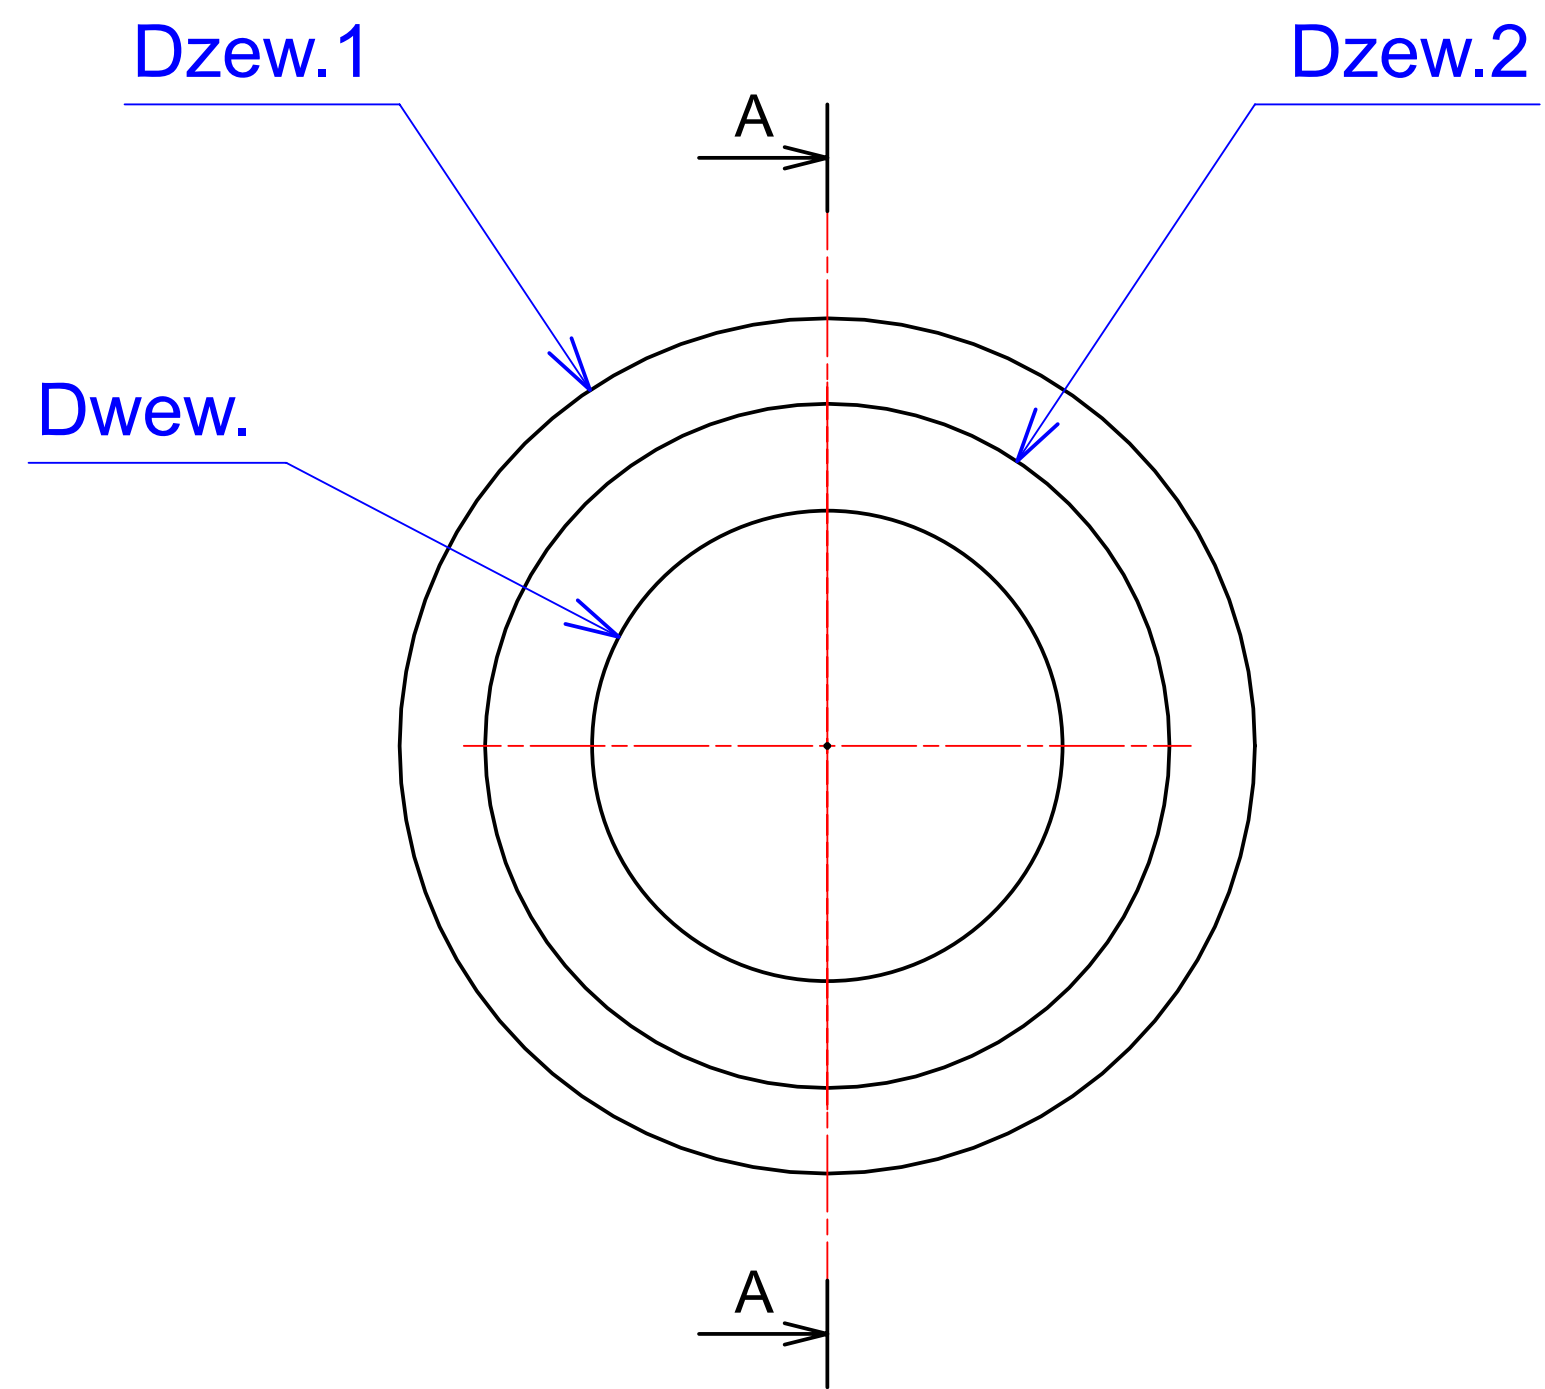

LEDA	DŁUGOŚĆ L(mm)	Dzew.1(mm)	Dzew.2(mm)	g(mm)	Dwew.(mm)
L-3	6	7.9	6	2	3.4
L-5	5.5	10	8	1.6	5.6

L-3, L-5
Radiotech
(+7 495)795-08-05
www.rct.ru