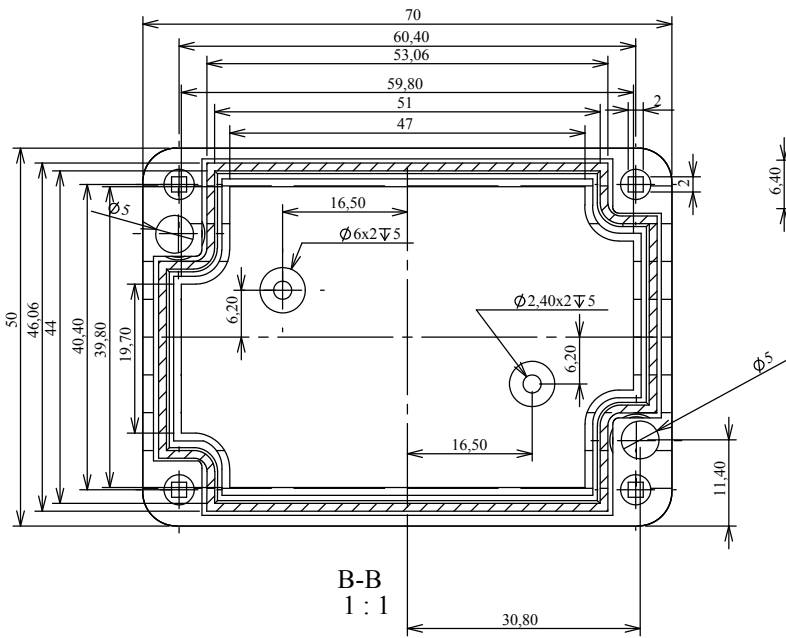

# Obudowa Z96

Model produktu	Z-96	KRADEX
Format: A4	Materiał: ABS	<b>KRADEX</b> ul.Naddnieprzańska 32 04-205 Warszawa Tel:+48 022 613-08-88,Fax:812-10-68 www.kradex.com.pl
Skala: 1:1	Tolerancja: +/-0.15	