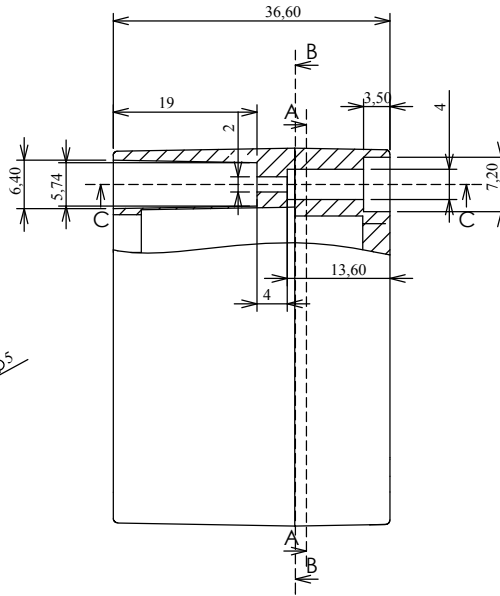

# Obudowa Z96

Model produktu	Z-96	KRADEX
Format: A4	Materiał: ABS	<b>KRADEX</b> ul.Naddnieprzańska 32 04-205 Warszawa Tel:+48 022 613-08-88,Fax:812-10-68 www.kradex.com.pl
Skala: 1:1	Tolerancja: +/-0.15	