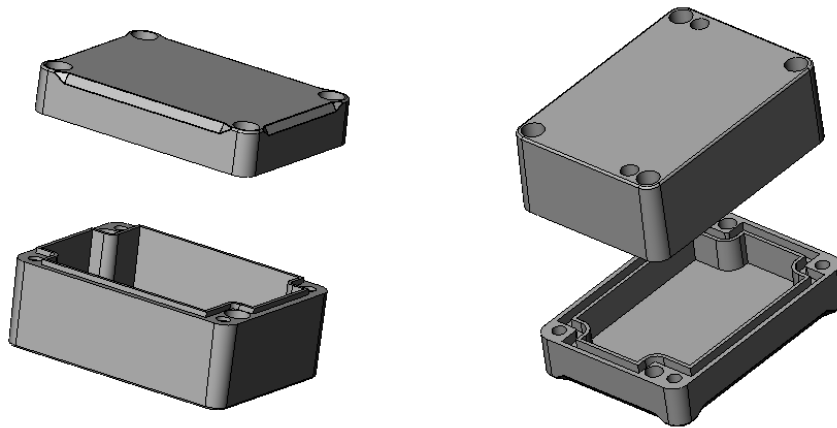

# Obudowa Z96

Model produktu	Z-96	KRADEX
Format: A4	Materiał: ABS	<b>KRADEX</b> ul.Naddnieprzańska 32 04-205 Warszawa Tel:+48 022 613-08-88,Fax:812-10-68 www.kradex.com.pl
Skala: 1:1	Tolerancja: +/-0.15	