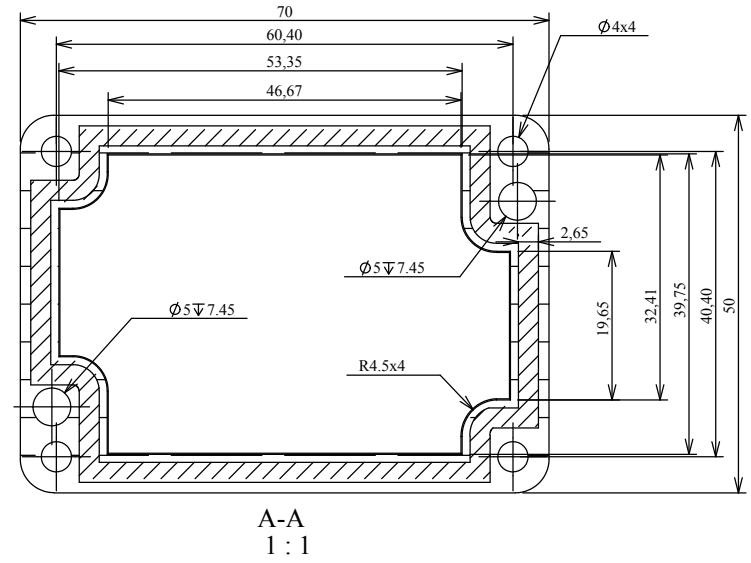

# Obudowa Z96

Model produktu	Z-96	KRADEX
Format: A4	Materiał: ABS	<b>KRADEX</b> ul.Naddnieprzańska 32 04-205 Warszawa Tel:+48 022 613-08-88,Fax:812-10-68 www.kradex.com.pl
Skala: 1:1	Tolerancja: +/-0.15	