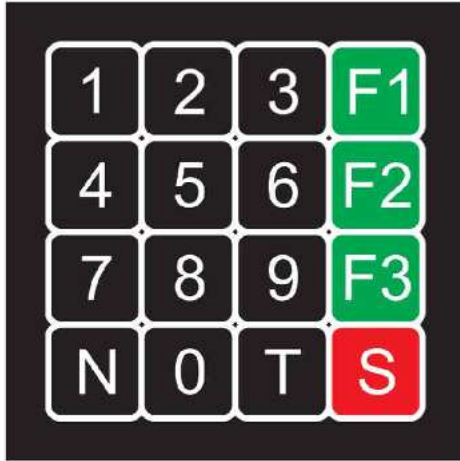

Uniwersalna klawiatura membranowa numeryczna KL-12.16

KOLORYSTYKA

- BIAŁY
- CZERWONY SR 037
- ZIELONY SR 067
- CZARNY