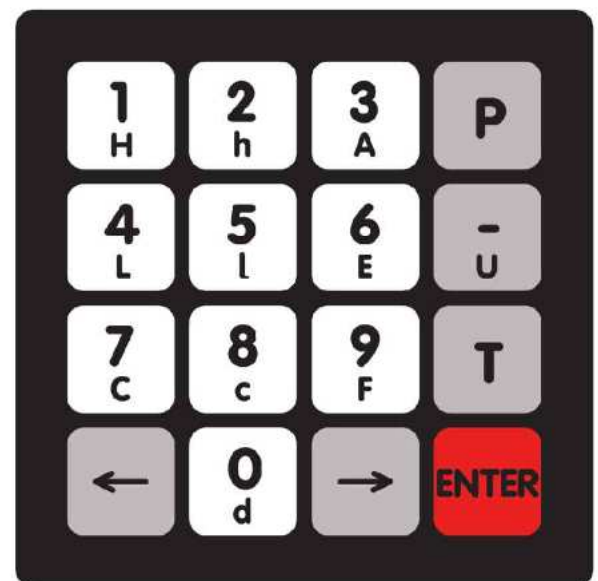

Uniwersalna klawiatura membranowa numeryczna KL-14.16

Kolorystyka:

- CZARNY
- RAL 7040
- PY 121
- BIAŁY

Materiał na folię elewacyjną: Polyester matowy (0,15 mm)

	1	2	3	4
5	0	1	2	3
6	4	5	6	7
7	8	9	-	P
8	T	←	→	Enter