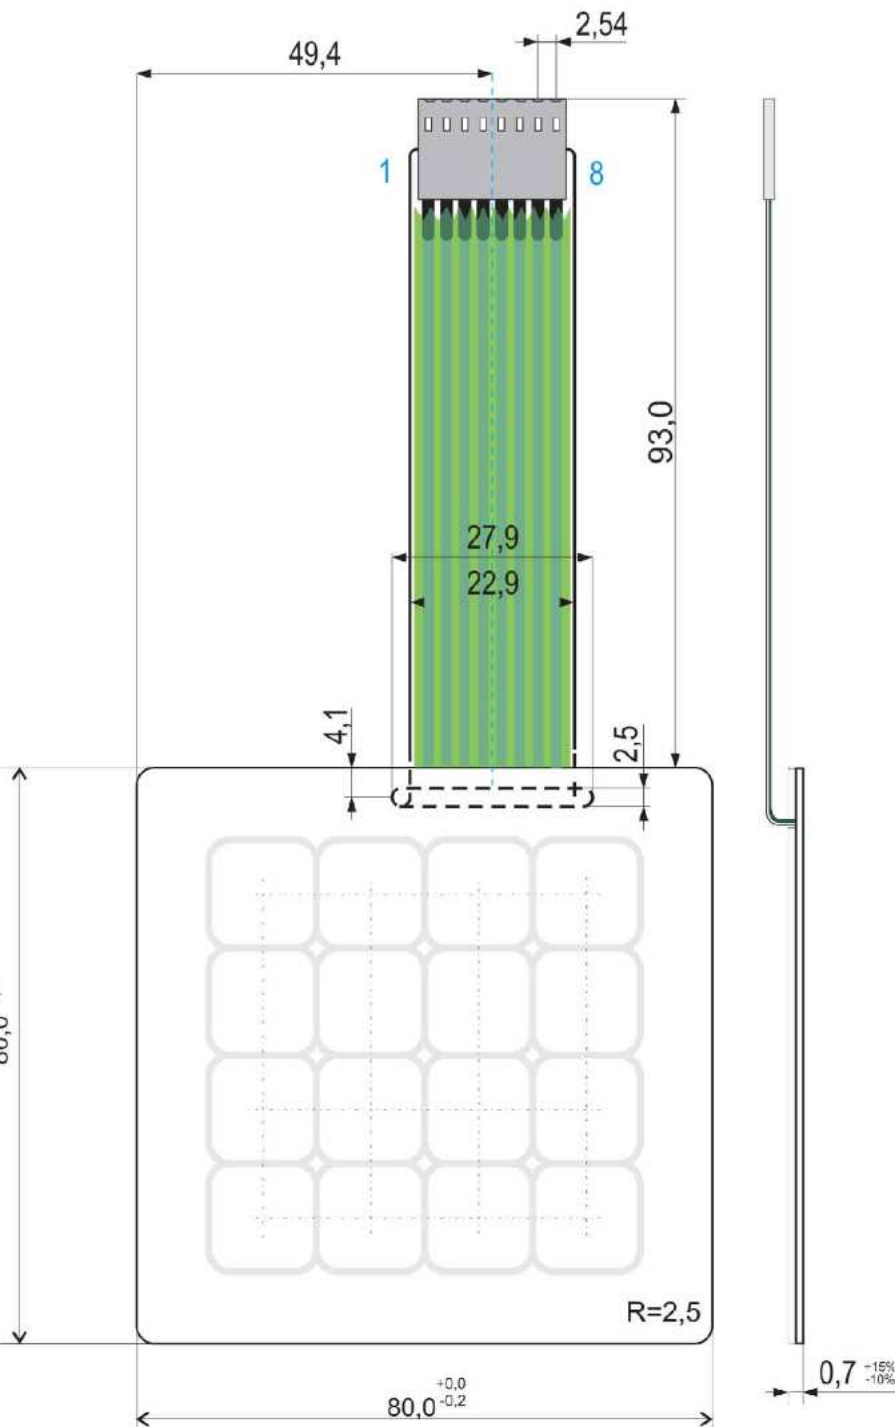

Uniwersalna klawiatura membranowa numeryczna KL-14.16

Kolorystyka:

- CZARNY
- RAL 7040
- PY 121
- BIAŁY

Materiał na folię elewacyjną: Polyester matowy (0,15 mm)

	1	2	3	4
5	0	1	2	3
6	4	5	6	7
7	8	9	-	P
8	T	←	→	Enter