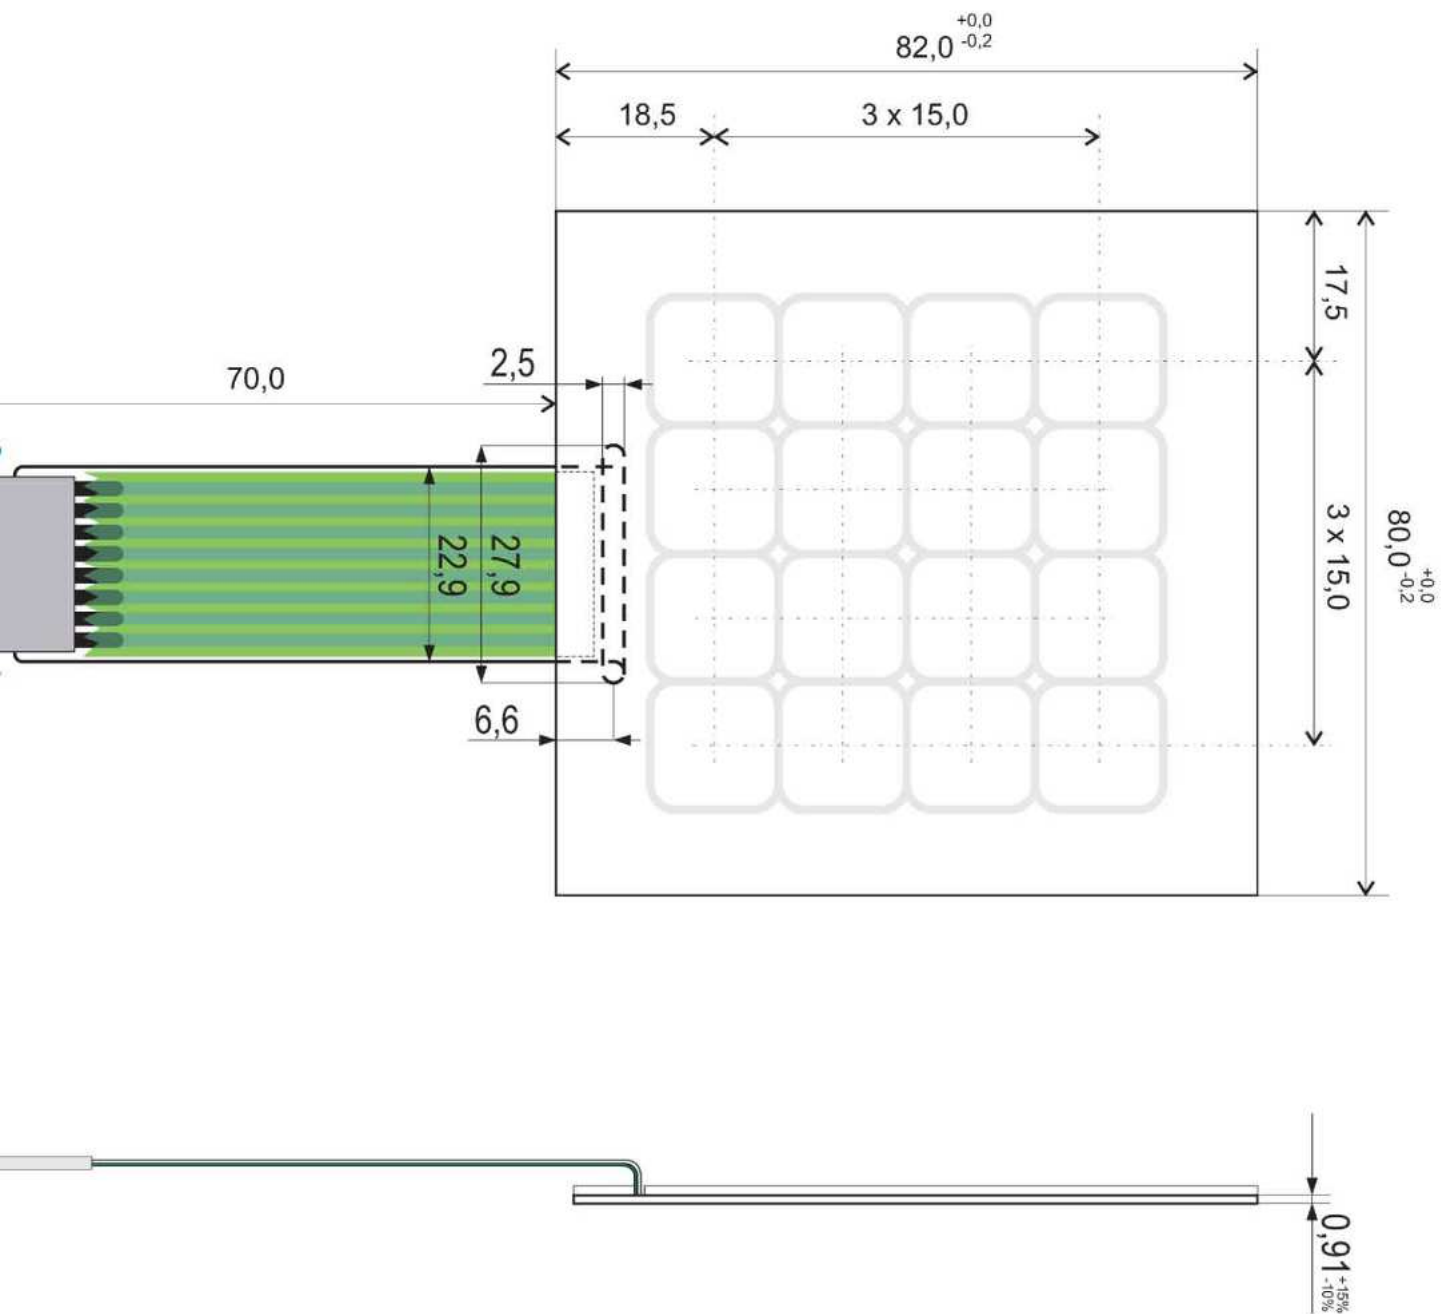

Uniwersalna klawiatura membranowa numeryczna KL-15.16

kolorystyka

■ czarny
□ biały

UKŁAD POŁĄCZENI

Nr pinu	1	2	3	4
5	↑	+	-	P
6	3	6	9	.
7	2	5	8	0