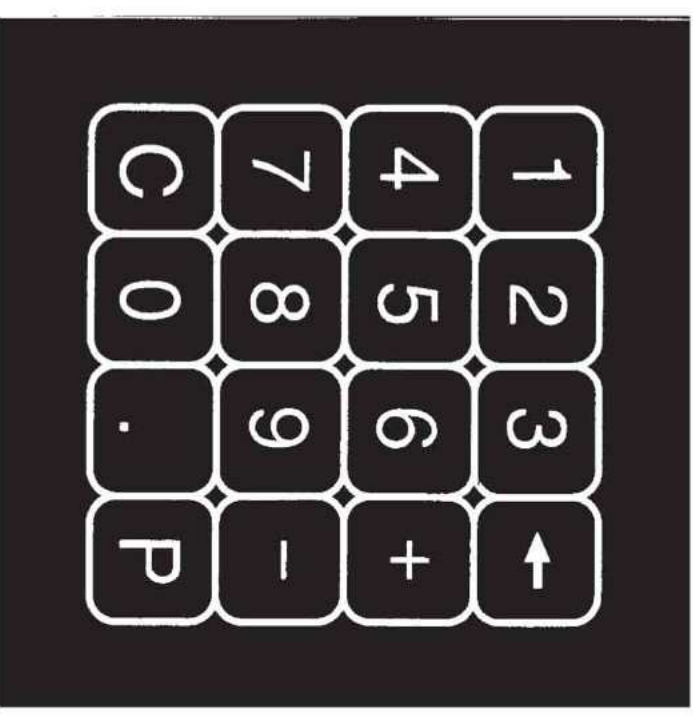

Uniwersalna klawiatura membranowa numeryczna KL-15.16

kolorystyka

■ czarny
□ biały

UKŁAD POŁĄCZENI

Nr pinu	1	2	3	4
5	↑	+	-	P
6	3	6	9	.
7	2	5	8	0