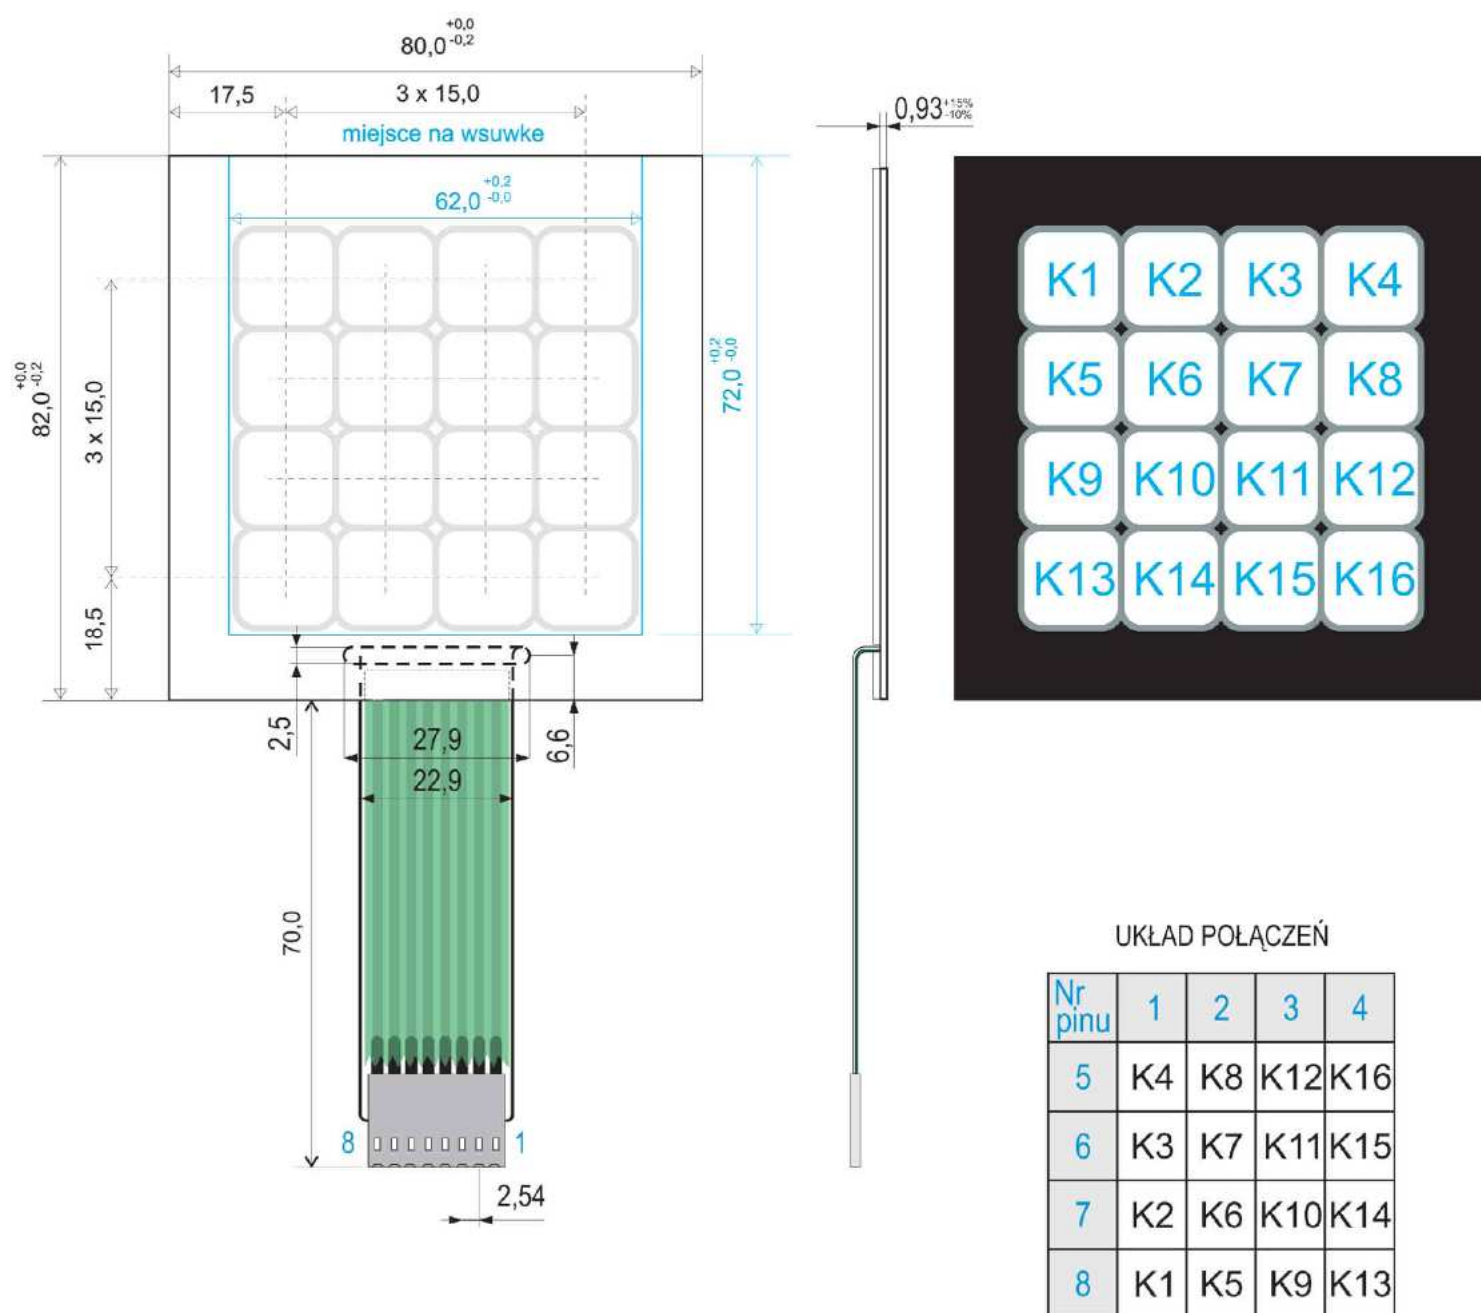

# Uniwersalna klawiatura membranowa numeryczna KL-18.16

## kolorystyka

Materiał na folię elewacyjną: Polyester matowy (0,20 mm)