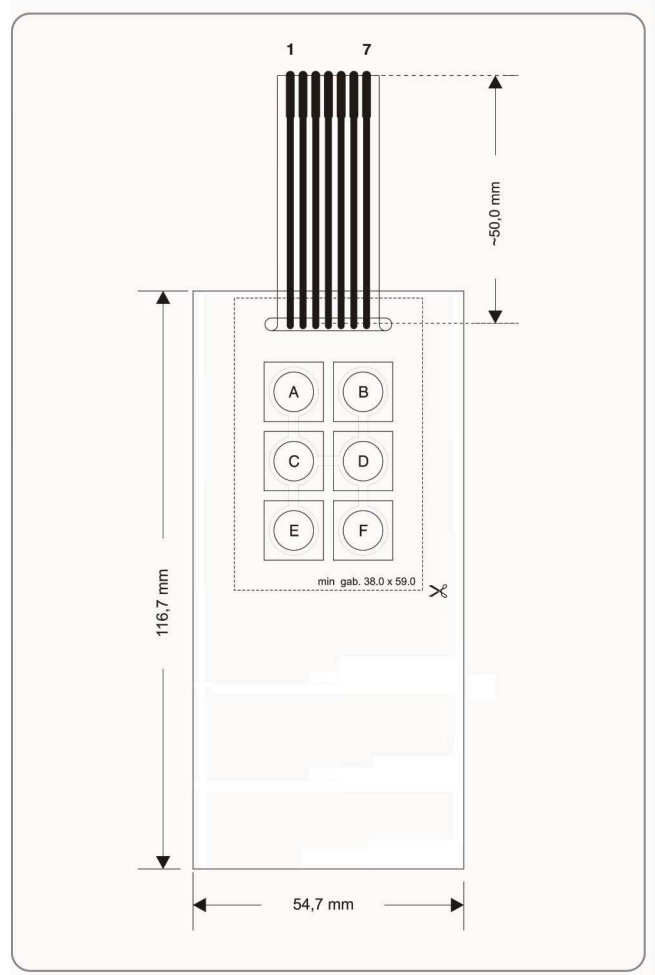

## Uniwersalna klawiatura membranowa 6 klawiszowa KL-2.6

nr katalogowy:		KL-2.6			połączenia elektryczne /wg kolejności pinów/	pin 1:	E
wymiar całkowity:		54,7 x 116,7				pin 2:	C
możliwy wymiar min.:		38,0 x 59,0				pin 3:	A
kolorystyka	tło:	RAL 7031	złącze	zaszywane CRIMPFLEX kątowe		pin 4:	F
	przyciski:	RAL 9018		raster: 2,54mm		pin 5:	D
						pin 6:	B
						pin 7:	masa