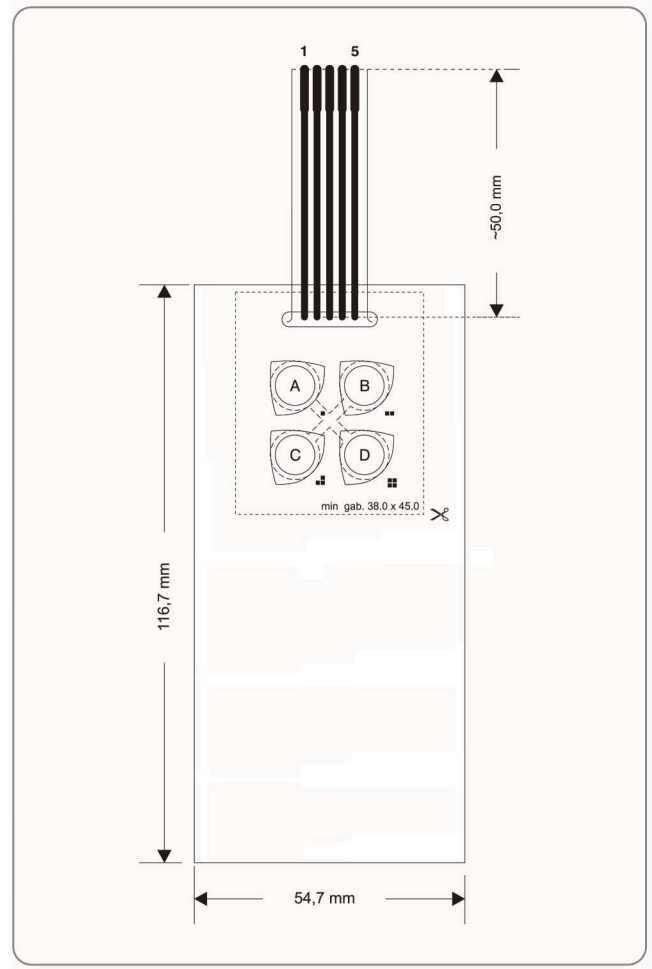

Uniwersalna klawiatura membranowa 4 klawiszowa KL-3.4Y

nr katalogowy:		KL-3.4Y			połączenia elektryczne /wg kolejności pinów/	pin 1:	C
wymiar całkowity:		54,7 x 116,7				pin 2:	A
możliwy wymiar min.:		38,0 x 45,0				pin 3:	D
kolorystyka	tło:	RAL 7043	złącze	TTR /non ZIF/ kątowne		pin 4:	B
	przyciski:	RAL 1003		raster: 2,54mm		pin 5:	masa