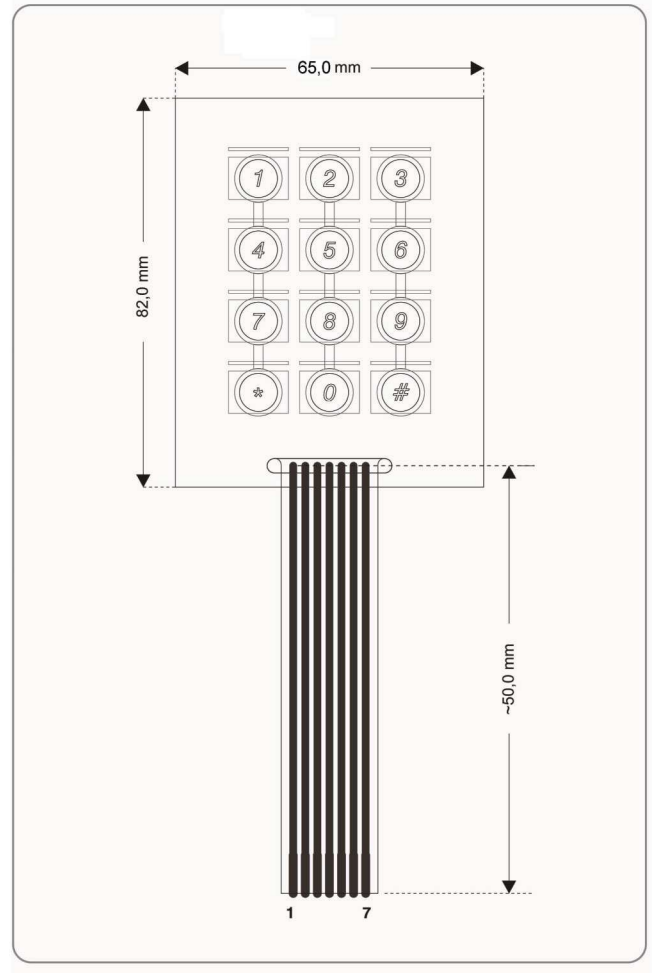

Uniwersalna klawiatura membranowa numeryczna KL-5.12

nr katalogowy:		KL-5.12			połączenia elektryczne /wg kolejności pinów/	pin 1:	1, 4, 7, *
wymiar całkowity:		65,0 x 82,0				pin 2:	2, 5, 8, 0
możliwy wymiar min.:		65,0 x 82,0				pin 3:	3, 6, 9, #
kolorystyka	tło:	CZARNY	złącze	zaszywane CRIMP FLEX kątowe		pin 4:	*, 0, #
	przyciski:	RAL 9002 RAL 1003		raster: 2,54mm		pin 5:	7, 8, 9
						pin 6:	4, 5, 6
						pin 7:	1, 2, 3