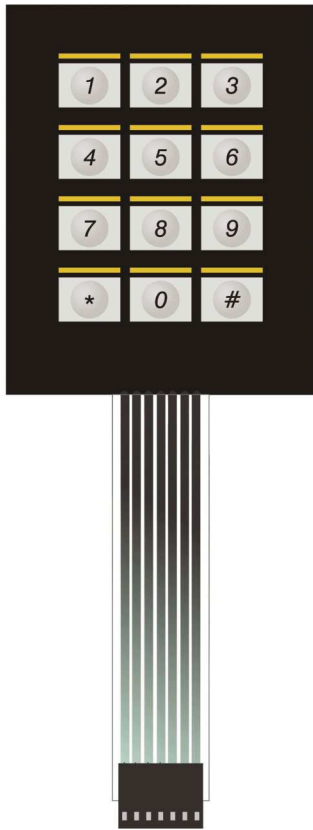

Uniwersalna klawiatura membranowa numeryczna KL-5.12

nr katalogowy:		KL-5.12			połączenia elektryczne /wg kolejności pinów/	pin 1:	1, 4, 7, *
wymiar całkowity:		65,0 x 82,0				pin 2:	2, 5, 8, 0
możliwy wymiar min.:		65,0 x 82,0				pin 3:	3, 6, 9, #
kolorystyka	tło:	CZARNY	złącze	zaszywane CRIMP FLEX kątowe		pin 4:	*, 0, #
	przyciski:	RAL 9002 RAL 1003		raster: 2,54mm		pin 5:	7, 8, 9
						pin 6:	4, 5, 6
						pin 7:	1, 2, 3