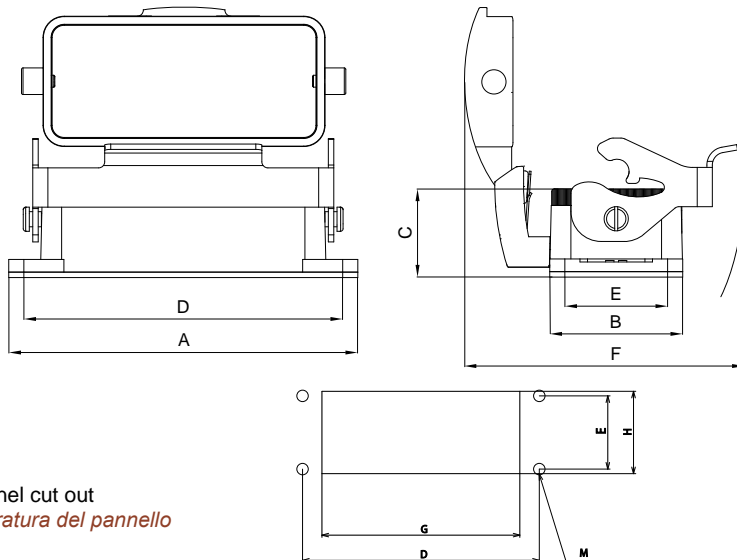

**Bulkhead mounting housings with cover and one lever**  
*Custodie da incasso con coperchio e una leva*

**Size**  
*Grandezza*

**Type HE**  
 Part No. - Codice

6B «44x27»	7806.6402.1
10B «57x27»	7810.6404.1
16B «77x27»	7816.6406.1
24B «104x27»	7824.6408.1
32B «77x62»	7832.6410.1
48B «104x62»	7848.6411.1

**For harsh environmental requirements**  
*Per ambienti aggressivi*

Panel cut out  
*Foratura del pannello*

Size <i>Grandezza</i>	A	B	C	D	E	F	G	H	M
6B «44x27»	82	44	29.5	70	32	99	53	36	4.5
10B «57x27»	95.5	44	29.5	83	32	99	66.5	36	4.5
16B «77x27»	115.5	44	29.5	103	32	99	86.5	36	4.5
24B «104x27»	142.5	44	29.5	130	32	99	113	36	4.5
32B «77x62»	124.5	84.5	35.5	110	65	146	87.5	76.5	5.5
48B «104x62»	169	91	40	148	70	174.5	122.5	79.5	6.5