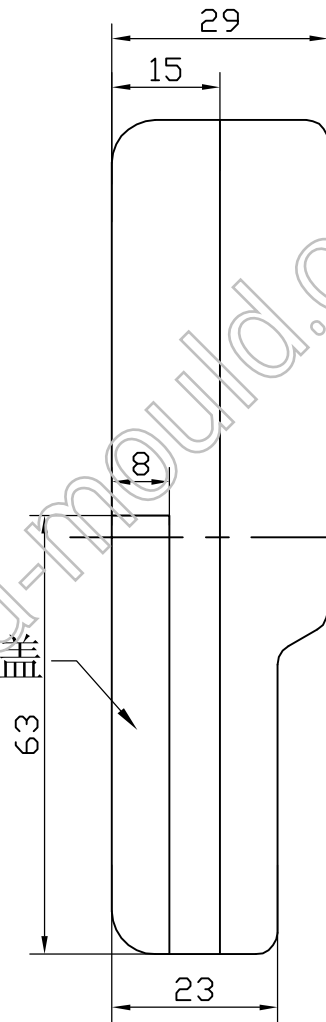

电池盖

上盖底视图

制图 Drawing	审核 Auditing	批准 Confirm	客户名称 Custom Name	材料 Material
			产品名称 Product Name	图纸比例 Drawing Scale
			产品编号 Product Code	视图 Project View
共 页 第 页			 宁波三和壳体公司 NINGBO SANHE ENCLOSURE CORPORATION	中国宁波慈溪 TEL: +8657463226910 FAX: +8657463226900

A3

第一版 (mm)