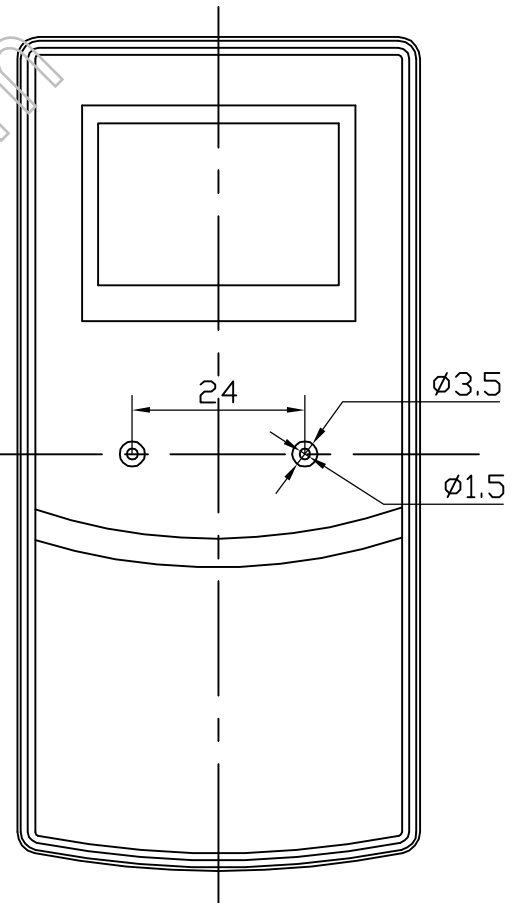

电池盖

上盖底视图

制图 Drawing	审核 Auditing	批准 Confirm	客户名称 Custom Name	材料 Material
			产品名称 Product Name	图纸比例 Drawing Scale
			产品编号 Product Code	视图 Project View
共 页 第 页			 宁波三和壳体公司 NINGBO SANHE ENCLOSURE CORPORATION	中国宁波慈溪 TEL: +8657463226910 FAX: +8657463226900

A3

第一版 (mm)