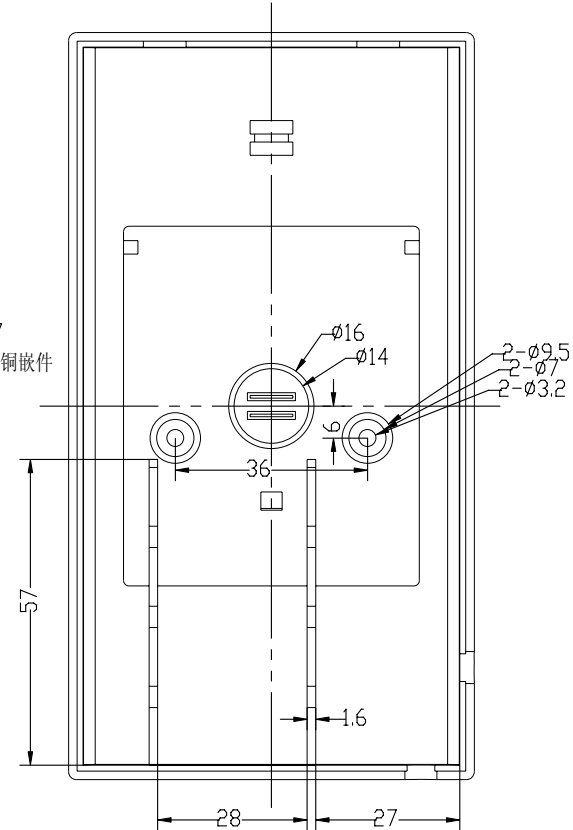

上盖底视图

下盖正视图

制图 Drawing	审核 Auditing	批准 Confirm	客户名称 Custom Name	材料 Material		
			产品名称 Product Name	图纸比例 Drawing Scale	A3	
			产品编号 Product Code	视图 Project View	(mm)	
共 页 第 页			宁波三和壳体公司 NINGBO SANHE ENCLOSURE CORPORATION		中国宁波慈溪 TEL: +86(574)63226910 FAX: +86(574)63226900	