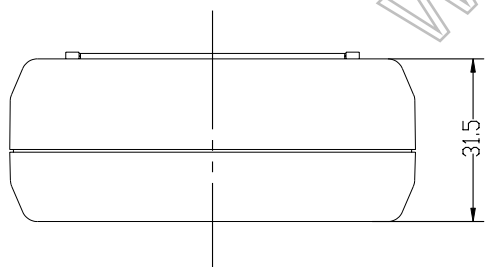

上盖底视图

下盖正视图

制图 Drawing	审核 Auditing	批准 Confirm	客户名称 Custom Name	材料 Material		
			产品名称 Product Name	图纸比例 Drawing Scale	A3	
			产品编号 Product Code	视图 Project View	(mm)	
共 页 第 页			宁波三和壳体公司 NINGBO SANHE ENCLOSURE CORPORATION		中国宁波慈溪 TEL: +86(574)63226910 FAX: +86(574)63226900	