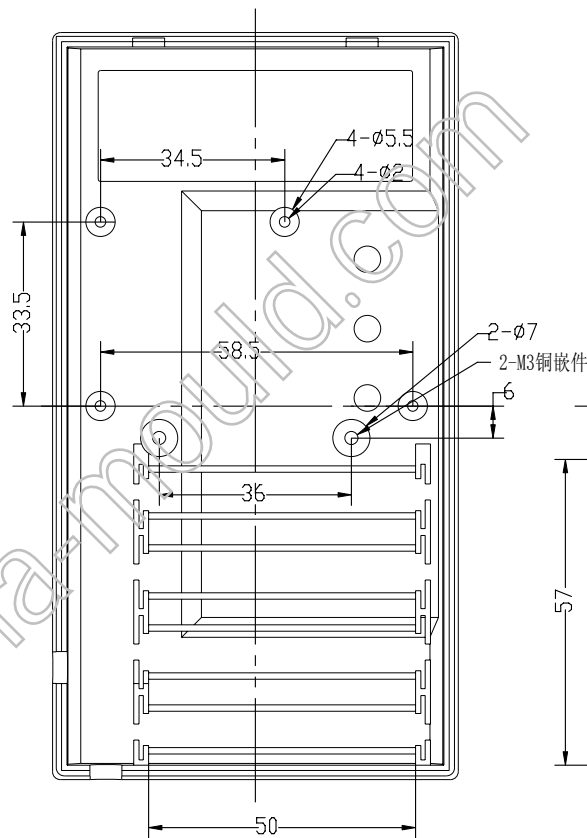

上盖底视图

下盖正视图

制图 Drawing	审核 Auditing	批准 Confirm	客户名称 Custom Name	材料 Material		
			产品名称 Product Name	图纸比例 Drawing Scale	A3	
			产品编号 Product Code	视图 Project View	(mm)	
共 页 第 页			宁波三和壳体公司 NINGBO SANHE ENCLOSURE CORPORATION		中国宁波慈溪 TEL: +86(574)63226910 FAX: +86(574)63226900	