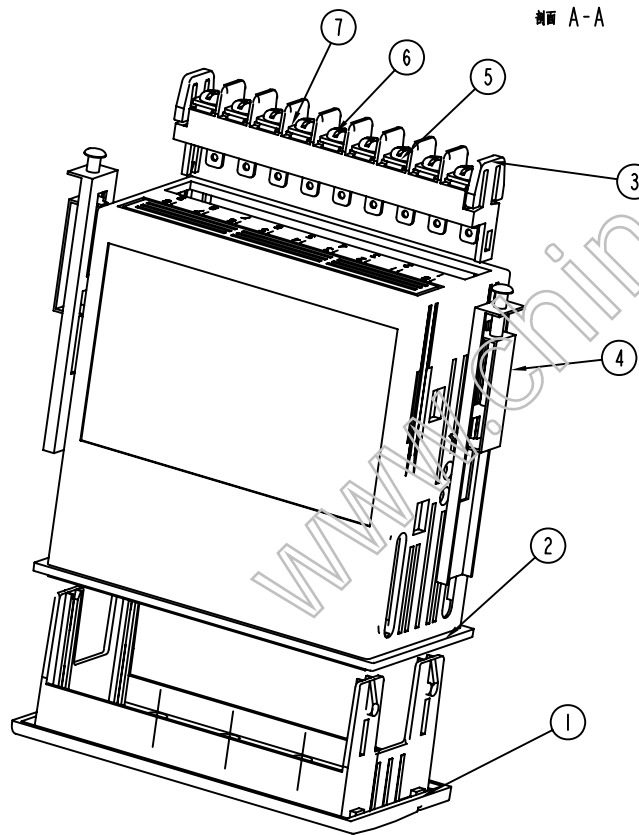

剖面 A-A

序号	产品编号	产品名称	数量	材料	单重(g)	备注
7						
6		M4二组合螺丝	9	铁		
5		插片	9	铁		通用0109上面的表面镀锌
4	0013-3	安装卡	2	铁		通用现成
3	4980-3	端子	1	普通ABS		
2	4980-2	下盖	1	普通ABS		
1	4980-1A	上盖	1	PC		

制图	审核	批准	客户名称	材料
Drawing	Auditing	Confirm	Custom Name	Material
			产品名称	图样比例
			Product Name	Drawing Scale
			产品编号	视图
			Product Code	Project View
共 1 页			第 1 页	